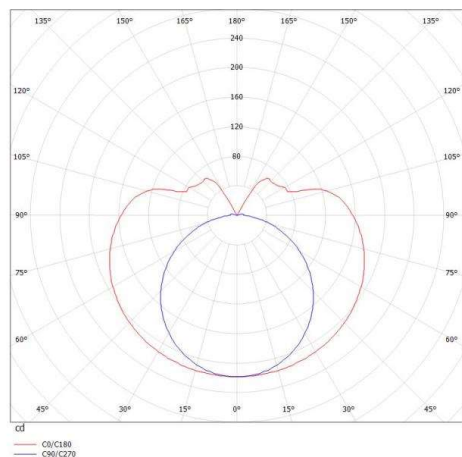

VALO

720-00331102755b

VALO SDI LAMPADA A PARETE/SOFFITTO in alluminio, bianco, simile a RAL 9016, coperchio in PMMA emissione luminosa diretta / indiretta, con alimentatore, max. 700mA, dimmerabilità: Smart bluetooth, adattatore/basetta bianco, IP20

DISEGNO

SYS 15W	L: 586mm
SYS 30W	L: 1146mm
SYS 45W	L: 1706mm
SYS 60W	L: 2266mm
SYS 90W	L: 3386mm

CURVA DISTRIBUZIONE LUCE

DETTAGLI TECNICI

Potenza sistema [W]	15
tipo di lampadina	LED
flusso luminoso [lm]	1270
corrente second. [mA]	700
temperatura colore [K]	3500K
CRI	>90
Ottica	diffusore in PMMA
Designer	INHOUSE
Alimentatore	con alimentatore
area di emissione luce	diretta / indiretta
classe di tensione [V]	220-240V 50/60Hz
Materiale	alluminio
lunghezza [mm]	906
altezza [mm]	83
diametro [mm]	70
classe di protezione[IP]	IP20
classe di protezione	classe di protezione II
resistenza agli urti	IK02
peso netto [kg]	3,28
Colore lampada	bianco
RAL	9016
Colore adattatore/basetta	bianco
cod.EAN	9010506270693
durata di vita [h]	L80 B10 50 000
cl. efficienza energ.	E
quantità lampade B16A	15

I valori indicati sono nominali. Tolleranza della potenza e del flusso luminoso +/- 10%. Tolleranza della temperatura colore: +/- 150 K. I valori sono riferiti ad una temperatura ambiente di 25°C, salvo diversa indicazione.