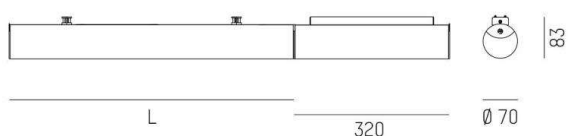

VALO

720-00331102755b

VALO SDI LAMPADA A PARETE/SOFFITTO in alluminio, bianco, simile a RAL 9016, coperchio in PMMA emissione luminosa diretta / indiretta, con alimentatore, max. 700mA, dimmerabilità: Smart bluetooth, adattatore/basetta bianco, IP20

DISEGNO

SYS 15W	L: 586mm
SYS 30W	L: 1146mm
SYS 45W	L: 1706mm
SYS 60W	L: 2266mm
SYS 90W	L: 3386mm

CURVA DISTRIBUZIONE LUCE

DETTAGLI TECNICI

Potenza sistema [W]	15
tipo di lampadina	LED
flusso luminoso [lm]	1270
corrente second. [mA]	700
temperatura colore [K]	3500K
CRI	>90
Ottica	diffusore in PMMA
Designer	INHOUSE
Alimentatore	con alimentatore
area di emissione luce	diretta / indiretta
classe di tensione [V]	220-240V 50/60Hz
Materiale	alluminio
lunghezza [mm]	906
altezza [mm]	83
diametro [mm]	70
classe di protezione[IP]	IP20
classe di protezione	classe di protezione II
resistenza agli urti	IK02
peso netto [kg]	3,28
Colore lampada	bianco
RAL	9016
Colore adattatore/basetta	bianco
cod.EAN	9010506270693
durata di vita [h]	L80 B10 50 000
cl. efficienza energ.	E
quantità lampade B16A	15