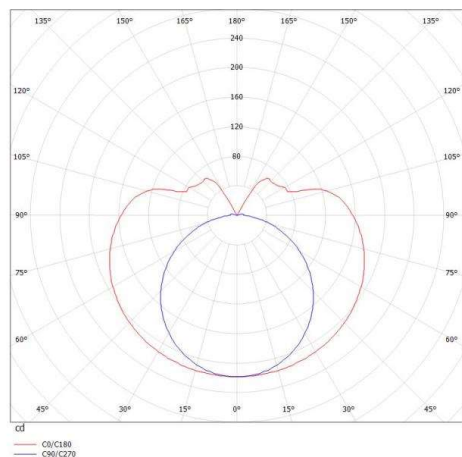

VALO

720-00331102755d

VALO SDI LAMPADA A PARETE/SOFFITTO in alluminio, bianco, simile a RAL 9016, coperchio in PMMA emissione luminosa diretta / indiretta, con alimentatore, max. 700mA, dimmerabilità: DALI, adattatore/basetta bianco, IP20

DISEGNO

SYS 15W	L: 586mm
SYS 30W	L: 1146mm
SYS 45W	L: 1706mm
SYS 60W	L: 2266mm
SYS 90W	L: 3386mm

CURVA DISTRIBUZIONE LUCE

DETTAGLI TECNICI

Potenza sistema [W]	15
tipo di lampadina	LED
flusso luminoso [lm]	1270
corrente second. [mA]	700
temperatura colore [K]	3500K
CRI	>90
Ottica	diffusore in PMMA
Designer	INHOUSE
Alimentatore	con alimentatore
area di emissione luce	diretta / indiretta
classe di tensione [V]	220-240V 50/60Hz
Materiale	alluminio
lunghezza [mm]	906
altezza [mm]	83
diametro [mm]	70
classe di protezione[IP]	IP20
classe di protezione	classe di protezione II
resistenza agli urti	IK02
peso netto [kg]	3,27
Colore lampada	bianco
RAL	9016
Colore adattatore/basetta	bianco
cod.EAN	9010506270655
durata di vita [h]	L80 B10 50 000
cl. efficienza energ.	E
quantità lampade B16A	15

I valori indicati sono nominali. Tolleranza della potenza e del flusso luminoso +/- 10%. Tolleranza della temperatura colore: +/- 150 K. I valori sono riferiti ad una temperatura ambiente di 25°C, salvo diversa indicazione.