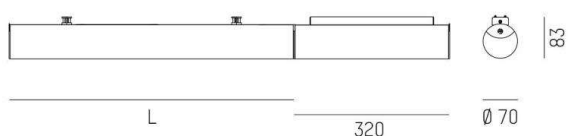

VALO

720-00331102755d

VALO SDI LAMPADA A PARETE/SOFFITTO in alluminio, bianco, simile a RAL 9016, coperchio in PMMA emissione luminosa diretta / indiretta, con alimentatore, max. 700mA, dimmerabilità: DALI, adattatore/basetta bianco, IP20

DISEGNO

SYS 15W	L: 586mm
SYS 30W	L: 1146mm
SYS 45W	L: 1706mm
SYS 60W	L: 2266mm
SYS 90W	L: 3386mm

CURVA DISTRIBUZIONE LUCE

DETTAGLI TECNICI

Potenza sistema [W]	15
tipo di lampadina	LED
flusso luminoso [lm]	1270
corrente second. [mA]	700
temperatura colore [K]	3500K
CRI	>90
Ottica	diffusore in PMMA
Designer	INHOUSE
Alimentatore	con alimentatore
area di emissione luce	diretta / indiretta
classe di tensione [V]	220-240V 50/60Hz
Materiale	alluminio
lunghezza [mm]	906
altezza [mm]	83
diametro [mm]	70
classe di protezione[IP]	IP20
classe di protezione	classe di protezione II
resistenza agli urti	IK02
peso netto [kg]	3,27
Colore lampada	bianco
RAL	9016
Colore adattatore/basetta	bianco
cod.EAN	9010506270655
durata di vita [h]	L80 B10 50 000
cl. efficienza energ.	E
quantità lampade B16A	15