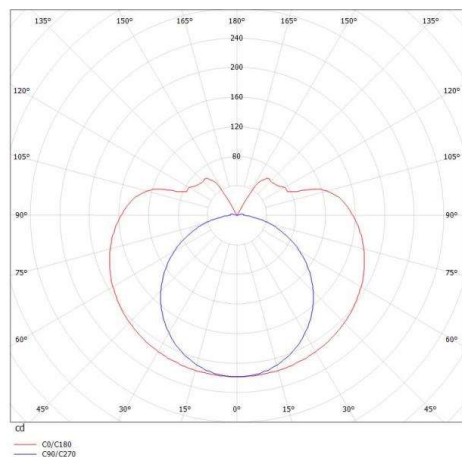

ILLUSTRATION

SYS 15W	L: 586mm
SYS 30W	L: 1146mm
SYS 45W	L: 1706mm
SYS 60W	L: 2266mm
SYS 90W	L: 3386mm

COURBE PHOTOMÉTRIQUE

DONNÉES TECHNIQUES

Puissance système [W]	15
Source lumineuse	LED
Flux lumineux [lm]	1270
Intensité courant sec. [mA]	700
Température de couleur [K]	3000K
IRC	>90
Optique	diffuseur en PMMA
Driver	avec driver
Emission de lumière	direct/indirect
Tension [V]	220-240V 50/60Hz
Matériel	aluminium
Longueur [mm]	906
Hauteur [mm]	83
Diamètre [mm]	70
Indice de protection [IP]	IP20
Classe de protection	classe de protection II
Indice de résistance aux chocs	IK02
Poids net [kg]	3,28
Couleur luminaire	blanc
RAL	9016
Couleur adaptateur/patère	blanc
N° EAN	9010506270709
Durée de vie [h]	L80 B10 50 000
Cl. d'efficacité énergétique	E
Nbre luminaires B16A	15

Les valeurs indiquées sont des valeurs assignées. La puissance et le flux lumineux sous soumis à une tolérance d'environ 10 %. Tolérance de la température de couleur : +/- 150 K. Sauf indication contraire, les valeurs s'appliquent à une température ambiante de 25 °C.