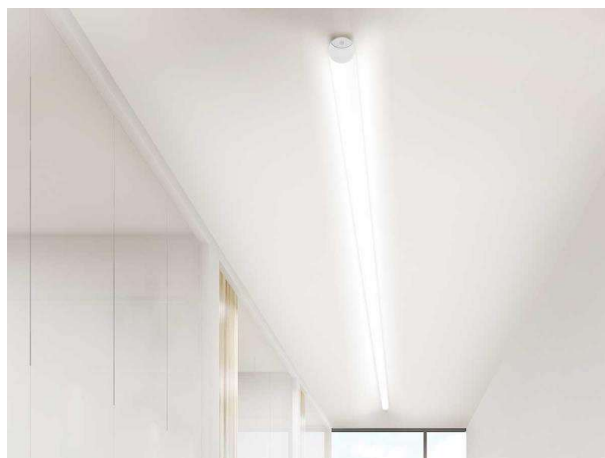

VALO

720-00331102955b

VALO SDI LUMINAIRE EN SAILLIE POUR PLAFOND ET MUR en aluminium, blanc, RAL 9016, diffuseur en PMMA émission direct/indirect, avec driver, max. 700mA, gradation: Smart bluetooth, adaptateur/patère blanc, IP20

ILLUSTRATION

SYS 15W	L: 586mm
SYS 30W	L: 1146mm
SYS 45W	L: 1706mm
SYS 60W	L: 2266mm
SYS 90W	L: 3386mm

COURBE PHOTOMÉTRIQUE

DONNÉES TECHNIQUES

Puissance système [W]	15
Source lumineuse	LED
Flux lumineux [lm]	1270
Intensité courant sec. [mA]	700
Température de couleur [K]	3000K
IRC	>90
Optique	diffuseur en PMMA
Driver	avec driver
Emission de lumière	direct/indirect
Tension [V]	220-240V 50/60Hz
Matériel	aluminium
Longueur [mm]	906
Hauteur [mm]	83
Diamètre [mm]	70
Indice de protection [IP]	IP20
Classe de protection	classe de protection II
Indice de résistance aux chocs	IK02
Poids net [kg]	3,28
Couleur luminaire	blanc
RAL	9016
Couleur adaptateur/patère	blanc
N° EAN	9010506270709
Durée de vie [h]	L80 B10 50 000
Cl. d'efficacité énergétique	E
Nbre luminaires B16A	15