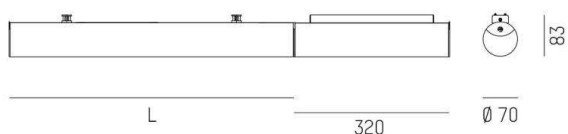

VALO

720-00331102955b

VALO SDI LUMINAIRE EN SAILLIE POUR PLAFOND ET MUR en aluminium, blanc, RAL 9016, diffuseur en PMMA émission direct/indirect, avec driver, max. 700mA, gradation: Smart bluetooth, adaptateur/patère blanc, IP20

ILLUSTRATION

SYS 15W	L: 586mm
SYS 30W	L: 1146mm
SYS 45W	L: 1706mm
SYS 60W	L: 2266mm
SYS 90W	L: 3386mm

COURBE PHOTOMÉTRIQUE

DONNÉES TECHNIQUES

Puissance système [W]	15
Source lumineuse	LED
Flux lumineux [lm]	1270
Intensité courant sec. [mA]	700
Température de couleur [K]	3000K
IRC	>90
Optique	diffuseur en PMMA
Driver	avec driver
Emission de lumière	direct/indirect
Tension [V]	220-240V 50/60Hz
Matériel	aluminium
Longueur [mm]	906
Hauteur [mm]	83
Diamètre [mm]	70
Indice de protection [IP]	IP20
Classe de protection	classe de protection II
Indice de résistance aux chocs	IK02
Poids net [kg]	3,28
Couleur luminaire	blanc
RAL	9016
Couleur adaptateur/patère	blanc
N° EAN	9010506270709
Durée de vie [h]	L80 B10 50 000
Cl. d'efficacité énergétique	E
Nbre luminaires B16A	15