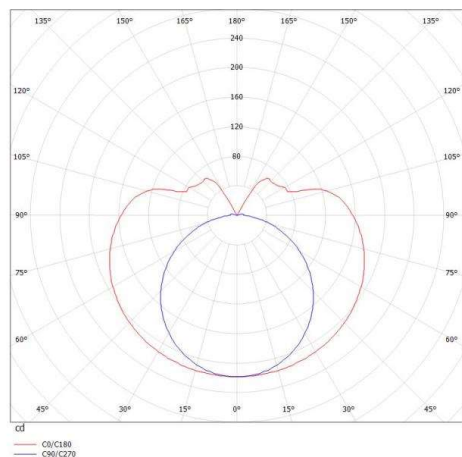

VALO

720-00331102955b

VALO SDI LAMPADA A PARETE/SOFFITTO in alluminio, bianco, simile a RAL 9016, coperchio in PMMA emissione luminosa diretta / indiretta, con alimentatore, max. 700mA, dimmerabilità: Smart bluetooth, adattatore/basetta bianco, IP20

DISEGNO

SYS 15W	L: 586mm
SYS 30W	L: 1146mm
SYS 45W	L: 1706mm
SYS 60W	L: 2266mm
SYS 90W	L: 3386mm

CURVA DISTRIBUZIONE LUCE

DETTAGLI TECNICI

Potenza sistema [W]	15
tipo di lampadina	LED
flusso luminoso [lm]	1270
corrente second. [mA]	700
temperatura colore [K]	3000K
CRI	>90
Ottica	diffusore in PMMA
Designer	INHOUSE
Alimentatore	con alimentatore
area di emissione luce	diretta / indiretta
classe di tensione [V]	220-240V 50/60Hz
Materiale	alluminio
lunghezza [mm]	906
altezza [mm]	83
diametro [mm]	70
classe di protezione[IP]	IP20
classe di protezione	classe di protezione II
resistenza agli urti	IK02
peso netto [kg]	3,28
Colore lampada	bianco
RAL	9016
Colore adattatore/basetta	bianco
cod.EAN	9010506270709
durata di vita [h]	L80 B10 50 000
cl. efficienza energ.	E
quantità lampade B16A	15

I valori indicati sono nominali. Tolleranza della potenza e del flusso luminoso +/- 10%. Tolleranza della temperatura colore: +/- 150 K. I valori sono riferiti ad una temperatura ambiente di 25°C, salvo diversa indicazione.