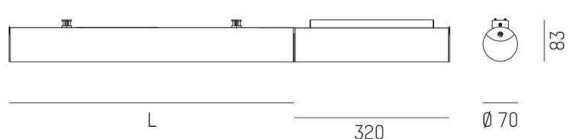

VALO

720-00331102955b

VALO SDI LAMPADA A PARETE/SOFFITTO in alluminio, bianco, simile a RAL 9016, coperchio in PMMA emissione luminosa diretta / indiretta, con alimentatore, max. 700mA, dimmerabilità: Smart bluetooth, adattatore/basetta bianco, IP20

DISEGNO

SYS 15W	L: 586mm
SYS 30W	L: 1146mm
SYS 45W	L: 1706mm
SYS 60W	L: 2266mm
SYS 90W	L: 3386mm

CURVA DISTRIBUZIONE LUCE

DETTAGLI TECNICI

Potenza sistema [W]	15
tipo di lampadina	LED
flusso luminoso [lm]	1270
corrente second. [mA]	700
temperatura colore [K]	3000K
CRI	>90
Ottica	diffusore in PMMA
Designer	INHOUSE
Alimentatore	con alimentatore
area di emissione luce	diretta / indiretta
classe di tensione [V]	220-240V 50/60Hz
Materiale	alluminio
lunghezza [mm]	906
altezza [mm]	83
diametro [mm]	70
classe di protezione[IP]	IP20
classe di protezione	classe di protezione II
resistenza agli urti	IK02
peso netto [kg]	3,28
Colore lampada	bianco
RAL	9016
Colore adattatore/basetta	bianco
cod.EAN	9010506270709
durata di vita [h]	L80 B10 50 000
cl. efficienza energ.	E
quantità lampade B16A	15