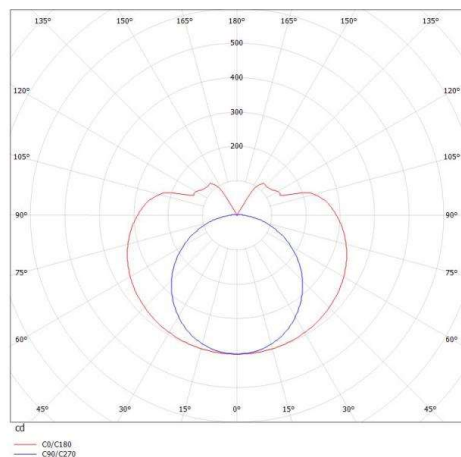

VALO

720-00332102355b

VALO SDI LUMINAIRE EN SAILLIE POUR PLAFOND ET MUR en aluminium, blanc, RAL 9016, diffuseur en PMMA émission direct/indirect, avec driver, max. 700mA, gradation: Smart bluetooth, adaptateur/patère blanc, IP20

ILLUSTRATION

SYS 15W	L: 586mm
SYS 30W	L: 1146mm
SYS 45W	L: 1706mm
SYS 60W	L: 2266mm
SYS 90W	L: 3386mm

COURBE PHOTOMÉTRIQUE

DONNÉES TECHNIQUES

Puissance système [W]	30
Source lumineuse	LED
Flux lumineux [lm]	2340
Intensité courant sec. [mA]	700
Température de couleur [K]	2700K
IRC	>90
Optique	diffuseur en PMMA
Driver	avec driver
Emission de lumière	direct/indirect
Tension [V]	220-240V 50/60Hz
Matériel	aluminium
Longueur [mm]	1466
Hauteur [mm]	83
Diamètre [mm]	70
Indice de protection [IP]	IP20
Classe de protection	classe de protection II
Indice de résistance aux chocs	IK02
Poids net [kg]	4,64
Couleur luminaire	blanc
RAL	9016
Couleur adaptateur/patère	blanc
N° EAN	9010506270969
Durée de vie [h]	L80 B10 50 000
Cl. d'efficacité énergétique	E
Nbre luminaires B16A	15

Les valeurs indiquées sont des valeurs assignées. La puissance et le flux lumineux sous soumis à une tolérance d'environ 10 %. Tolérance de la température de couleur : +/- 150 K. Sauf indication contraire, les valeurs s'appliquent à une température ambiante de 25 °C.