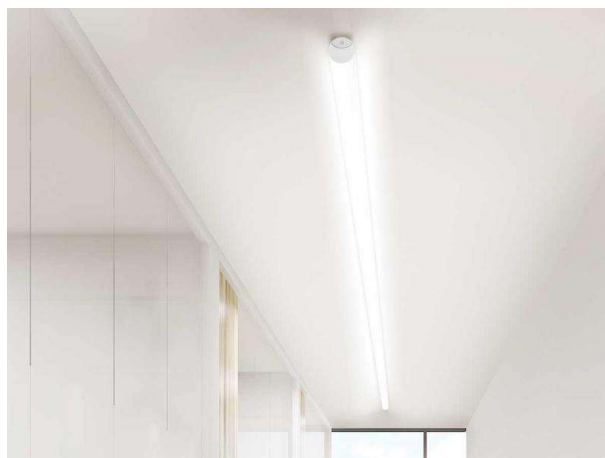

VALO

720-00332102355b

VALO SDI LAMPADA A PARETE/SOFFITTO in alluminio, bianco, simile a RAL 9016, coperchio in PMMA emissione luminosa diretta / indiretta, con alimentatore, max. 700mA, dimmerabilità: Smart bluetooth, adattatore/basetta bianco, IP20

DISEGNO

SYS 15W	L: 586mm
SYS 30W	L: 1146mm
SYS 45W	L: 1706mm
SYS 60W	L: 2266mm
SYS 90W	L: 3386mm

CURVA DISTRIBUZIONE LUCE

DETTAGLI TECNICI

Potenza sistema [W]	30
tipo di lampadina	LED
flusso luminoso [lm]	2340
corrente second. [mA]	700
temperatura colore [K]	2700K
CRI	>90
Ottica	diffusore in PMMA
Designer	INHOUSE
Alimentatore	con alimentatore
area di emissione luce	diretta / indiretta
classe di tensione [V]	220-240V 50/60Hz
Materiale	alluminio
lunghezza [mm]	1466
altezza [mm]	83
diametro [mm]	70
classe di protezione[IP]	IP20
classe di protezione	classe di protezione II
resistenza agli urti	IK02
peso netto [kg]	4,64
Colore lampada	bianco
RAL	9016
Colore adattatore/basetta	bianco
cod.EAN	9010506270969
durata di vita [h]	L80 B10 50 000
cl. efficienza energ.	E
quantità lampade B16A	15