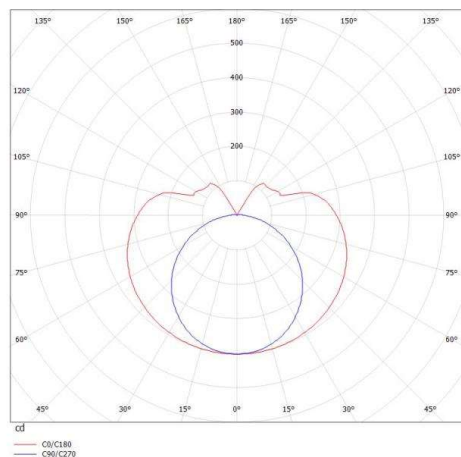

VALO

720-00332102355b

VALO SDI LAMPADA A PARETE/SOFFITTO in alluminio, bianco, simile a RAL 9016, coperchio in PMMA emissione luminosa diretta / indiretta, con alimentatore, max. 700mA, dimmerabilità: Smart bluetooth, adattatore/basetta bianco, IP20

DISEGNO

SYS 15W	L: 586mm
SYS 30W	L: 1146mm
SYS 45W	L: 1706mm
SYS 60W	L: 2266mm
SYS 90W	L: 3386mm

CURVA DISTRIBUZIONE LUCE

DETTAGLI TECNICI

Potenza sistema [W]	30
tipo di lampadina	LED
flusso luminoso [lm]	2340
corrente second. [mA]	700
temperatura colore [K]	2700K
CRI	>90
Ottica	diffusore in PMMA
Designer	INHOUSE
Alimentatore	con alimentatore
area di emissione luce	diretta / indiretta
classe di tensione [V]	220-240V 50/60Hz
Materiale	alluminio
lunghezza [mm]	1466
altezza [mm]	83
diametro [mm]	70
classe di protezione[IP]	IP20
classe di protezione	classe di protezione II
resistenza agli urti	IK02
peso netto [kg]	4,64
Colore lampada	bianco
RAL	9016
Colore adattatore/basetta	bianco
cod.EAN	9010506270969
durata di vita [h]	L80 B10 50 000
cl. efficienza energ.	E
quantità lampade B16A	15

I valori indicati sono nominali. Tolleranza della potenza e del flusso luminoso +/- 10%. Tolleranza della temperatura colore: +/- 150 K. I valori sono riferiti ad una temperatura ambiente di 25°C, salvo diversa indicazione.