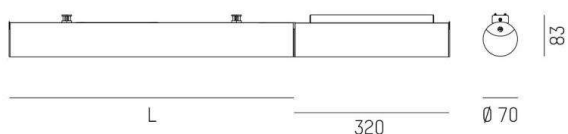

VALO

720-00332102355b

VALO SDI LAMPADA A PARETE/SOFFITTO in alluminio, bianco, simile a RAL 9016, coperchio in PMMA emissione luminosa diretta / indiretta, con alimentatore, max. 700mA, dimmerabilità: Smart bluetooth, adattatore/basetta bianco, IP20

DISEGNO

SYS 15W	L: 586mm
SYS 30W	L: 1146mm
SYS 45W	L: 1706mm
SYS 60W	L: 2266mm
SYS 90W	L: 3386mm

CURVA DISTRIBUZIONE LUCE

DETTAGLI TECNICI

Potenza sistema [W]	30
tipo di lampadina	LED
flusso luminoso [lm]	2340
corrente second. [mA]	700
temperatura colore [K]	2700K
CRI	>90
Ottica	diffusore in PMMA
Designer	INHOUSE
Alimentatore	con alimentatore
area di emissione luce	diretta / indiretta
classe di tensione [V]	220-240V 50/60Hz
Materiale	alluminio
lunghezza [mm]	1466
altezza [mm]	83
diametro [mm]	70
classe di protezione[IP]	IP20
classe di protezione	classe di protezione II
resistenza agli urti	IK02
peso netto [kg]	4,64
Colore lampada	bianco
RAL	9016
Colore adattatore/basetta	bianco
cod.EAN	9010506270969
durata di vita [h]	L80 B10 50 000
cl. efficienza energ.	E
quantità lampade B16A	15