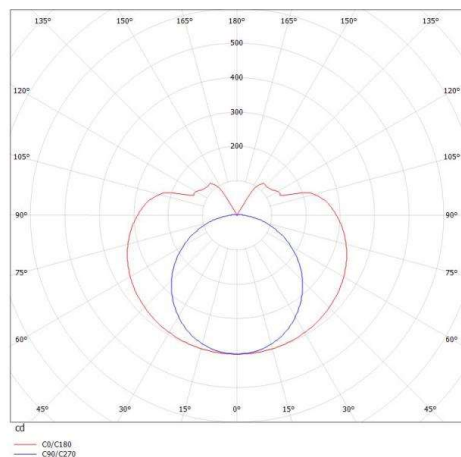

VALO

720-00332102355d

VALO SDI LAMPADA A PARETE/SOFFITTO in alluminio, bianco, simile a RAL 9016, coperchio in PMMA emissione luminosa diretta / indiretta, con alimentatore, max. 700mA, dimmerabilità: DALI, adattatore/basetta bianco, IP20

DISEGNO

SYS 15W	L: 586mm
SYS 30W	L: 1146mm
SYS 45W	L: 1706mm
SYS 60W	L: 2266mm
SYS 90W	L: 3386mm

CURVA DISTRIBUZIONE LUCE

DETTAGLI TECNICI

Potenza sistema [W]	30
tipo di lampadina	LED
flusso luminoso [lm]	2340
corrente second. [mA]	700
temperatura colore [K]	2700K
CRI	>90
Ottica	diffusore in PMMA
Designer	INHOUSE
Alimentatore	con alimentatore
area di emissione luce	diretta / indiretta
classe di tensione [V]	220-240V 50/60Hz
Materiale	alluminio
lunghezza [mm]	1466
altezza [mm]	83
diametro [mm]	70
classe di protezione [IP]	IP20
classe di protezione	classe di protezione II
resistenza agli urti	IK02
peso netto [kg]	4,63
Colore lampada	bianco
RAL	9016
Colore adattatore/basetta	bianco
cod.EAN	9010506270914
durata di vita [h]	L80 B10 50 000
cl. efficienza energ.	E
quantità lampade B16A	15

I valori indicati sono nominali. Tolleranza della potenza e del flusso luminoso +/- 10%. Tolleranza della temperatura colore: +/- 150 K. I valori sono riferiti ad una temperatura ambiente di 25°C, salvo diversa indicazione.