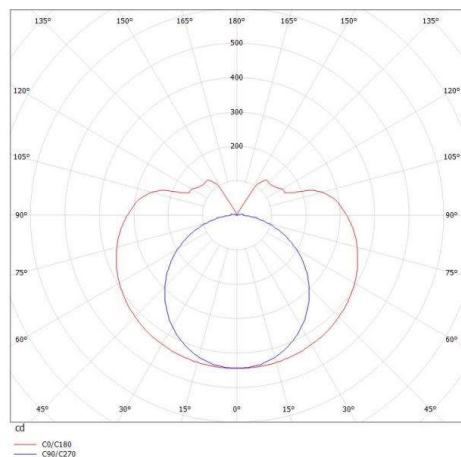

VALO

720-003321024550

VALO SDI LAMPADA A PARETE/SOFFITTO in alluminio, bianco, simile a RAL 9016, coperchio in PMMA emissione luminosa diretta / indiretta, con alimentatore, max. 700mA, dimmerabilità: non dimmerabile, adattatore/basetta bianco, IP20

DISEGNO

SYS 15W	L: 586mm
SYS 30W	L: 1146mm
SYS 45W	L: 1706mm
SYS 60W	L: 2266mm
SYS 90W	L: 3386mm

CURVA DISTRIBUZIONE LUCE

DETTAGLI TECNICI

Potenza sistema [W]	30
tipo di lampadina	LED
flusso luminoso [lm]	2580
corrente second. [mA]	700
temperatura colore [K]	4000K
CRI	>90
Ottica	diffusore in PMMA
Designer	INHOUSE
Alimentatore	con alimentatore
Dimmerabilità	non dimmerabile
area di emissione luce	diretta / indiretta
classe di tensione [V]	220-240V 50/60Hz
Materiale	alluminio
lunghezza [mm]	1466
altezza [mm]	83
diametro [mm]	70
classe di protezione(IP)	IP20
classe di protezione	classe di protezione II
resistenza agli urti	IK02
peso netto [kg]	4,63
Colore lampada	bianco
RAL	9016
Colore adattatore/basetta	bianco
cod.EAN	9010506270761
durata di vita [h]	L80 B10 50 000
cl. efficienza energ.	E
quantità lampade B16A	15

I valori indicati sono nominali. Tolleranza della potenza e del flusso luminoso +/- 10%. Tolleranza della temperatura colore: +/- 150 K. I valori sono riferiti ad una temperatura ambiente di 25°C, salvo diversa indicazione.