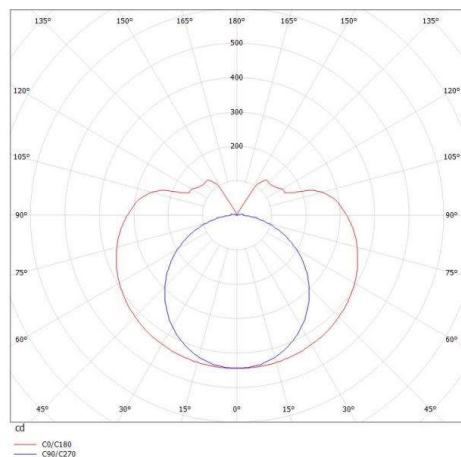

VALO

720-00332102455b

VALO SDI LAMPADA A PARETE/SOFFITTO in alluminio, bianco, simile a RAL 9016, coperchio in PMMA emissione luminosa diretta / indiretta, con alimentatore, max. 700mA, dimmerabilità: Smart bluetooth, adattatore/basetta bianco, IP20

DISEGNO

SYS 15W	L: 586mm
SYS 30W	L: 1146mm
SYS 45W	L: 1706mm
SYS 60W	L: 2266mm
SYS 90W	L: 3386mm

CURVA DISTRIBUZIONE LUCE

DETTAGLI TECNICI

Potenza sistema [W]	30
tipo di lampadina	LED
flusso luminoso [lm]	2580
corrente second. [mA]	700
temperatura colore [K]	4000K
CRI	>90
Ottica	diffusore in PMMA
Designer	INHOUSE
Alimentatore	con alimentatore
area di emissione luce	diretta / indiretta
classe di tensione [V]	220-240V 50/60Hz
Materiale	alluminio
lunghezza [mm]	1466
altezza [mm]	83
diametro [mm]	70
classe di protezione[IP]	IP20
classe di protezione	classe di protezione II
resistenza agli urti	IK02
peso netto [kg]	4,64
Colore lampada	bianco
RAL	9016
Colore adattatore/basetta	bianco
cod.EAN	9010506270976
durata di vita [h]	L80 B10 50 000
cl. efficienza energ.	E
quantità lampade B16A	15

I valori indicati sono nominali. Tolleranza della potenza e del flusso luminoso +/- 10%. Tolleranza della temperatura colore: +/- 150 K. I valori sono riferiti ad una temperatura ambiente di 25°C, salvo diversa indicazione.