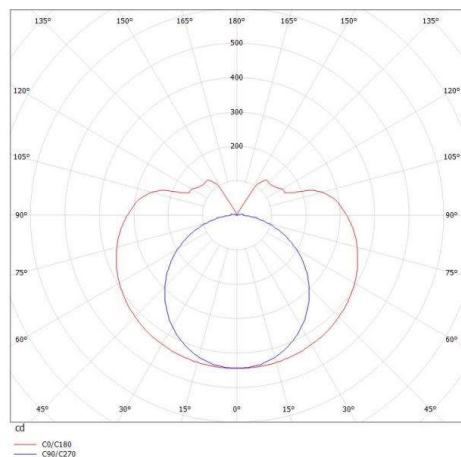

VALO

720-00332102455d

VALO SDI LAMPADA A PARETE/SOFFITTO in alluminio, bianco, simile a RAL 9016, coperchio in PMMA emissione luminosa diretta / indiretta, con alimentatore, max. 700mA, dimmerabilità: DALI, adattatore/basetta bianco, IP20

DISEGNO

SYS 15W	L: 586mm
SYS 30W	L: 1146mm
SYS 45W	L: 1706mm
SYS 60W	L: 2266mm
SYS 90W	L: 3386mm

CURVA DISTRIBUZIONE LUCE

DETTAGLI TECNICI

Potenza sistema [W]	30
tipo di lampadina	LED
flusso luminoso [lm]	2580
corrente second. [mA]	700
temperatura colore [K]	4000K
CRI	>90
Ottica	diffusore in PMMA
Designer	INHOUSE
Alimentatore	con alimentatore
area di emissione luce	diretta / indiretta
classe di tensione [V]	220-240V 50/60Hz
Materiale	alluminio
lunghezza [mm]	1466
altezza [mm]	83
diametro [mm]	70
classe di protezione[IP]	IP20
classe di protezione	classe di protezione II
resistenza agli urti	IK02
peso netto [kg]	4,63
Colore lampada	bianco
RAL	9016
Colore adattatore/basetta	bianco
cod.EAN	9010506270938
durata di vita [h]	L80 B10 50 000
cl. efficienza energ.	E
quantità lampade B16A	15

I valori indicati sono nominali. Tolleranza della potenza e del flusso luminoso +/- 10%. Tolleranza della temperatura colore: +/- 150 K. I valori sono riferiti ad una temperatura ambiente di 25°C, salvo diversa indicazione.