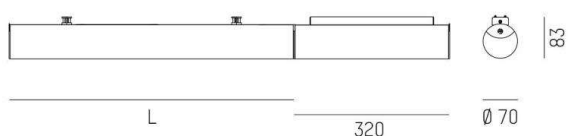

VALO

720-003321027550

VALO SDI LAMPADA A PARETE/SOFFITTO in alluminio, bianco, simile a RAL 9016, coperchio in PMMA emissione luminosa diretta / indiretta, con alimentatore, max. 700mA, dimmerabilità: non dimmerabile, adattatore/basetta bianco, IP20

DISEGNO

SYS 15W	L: 586mm
SYS 30W	L: 1146mm
SYS 45W	L: 1706mm
SYS 60W	L: 2266mm
SYS 90W	L: 3386mm

CURVA DISTRIBUZIONE LUCE

DETTAGLI TECNICI

Potenza sistema [W]	30
tipo di lampadina	LED
flusso luminoso [lm]	2540
corrente second. [mA]	700
temperatura colore [K]	3500K
CRI	>90
Ottica	diffusore in PMMA
Designer	INHOUSE
Alimentatore	con alimentatore
Dimmerabilità	non dimmerabile
area di emissione luce	diretta / indiretta
classe di tensione [V]	220-240V 50/60Hz
Materiale	alluminio
lunghezza [mm]	1466
altezza [mm]	83
diametro [mm]	70
classe di protezione(IP)	IP20
classe di protezione	classe di protezione II
resistenza agli urti	IK02
peso netto [kg]	4,63
Colore lampada	bianco
RAL	9016
Colore adattatore/basetta	bianco
cod.EAN	9010506270778
durata di vita [h]	L80 B10 50 000
cl. efficienza energ.	E
quantità lampade B16A	15