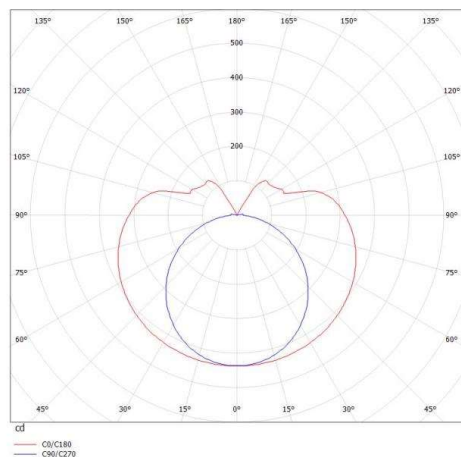

VALO

720-003321027550

VALO SDI LAMPADA A PARETE/SOFFITTO in alluminio, bianco, simile a RAL 9016, coperchio in PMMA emissione luminosa diretta / indiretta, con alimentatore, max. 700mA, dimmerabilità: non dimmerabile, adattatore/basetta bianco, IP20

DISEGNO

SYS 15W	L: 586mm
SYS 30W	L: 1146mm
SYS 45W	L: 1706mm
SYS 60W	L: 2266mm
SYS 90W	L: 3386mm

CURVA DISTRIBUZIONE LUCE

DETTAGLI TECNICI

Potenza sistema [W]	30
tipo di lampadina	LED
flusso luminoso [lm]	2540
corrente second. [mA]	700
temperatura colore [K]	3500K
CRI	>90
Ottica	diffusore in PMMA
Designer	INHOUSE
Alimentatore	con alimentatore
Dimmerabilità	non dimmerabile
area di emissione luce	diretta / indiretta
classe di tensione [V]	220-240V 50/60Hz
Materiale	alluminio
lunghezza [mm]	1466
altezza [mm]	83
diametro [mm]	70
classe di protezione(IP)	IP20
classe di protezione	classe di protezione II
resistenza agli urti	IK02
peso netto [kg]	4,63
Colore lampada	bianco
RAL	9016
Colore adattatore/basetta	bianco
cod.EAN	9010506270778
durata di vita [h]	L80 B10 50 000
cl. efficienza energ.	E
quantità lampade B16A	15

I valori indicati sono nominali. Tolleranza della potenza e del flusso luminoso +/- 10%. Tolleranza della temperatura colore: +/- 150 K. I valori sono riferiti ad una temperatura ambiente di 25°C, salvo diversa indicazione.