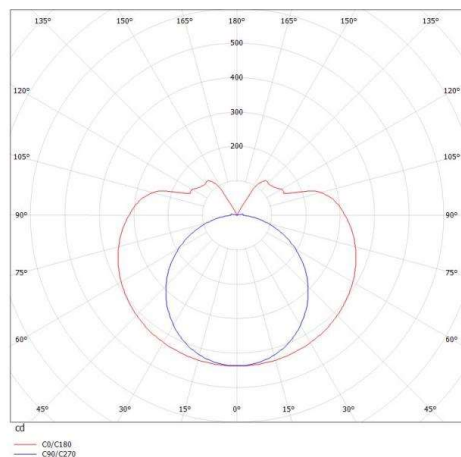

VALO

720-00332102755b

VALO SDI LAMPADA A PARETE/SOFFITTO in alluminio, bianco, simile a RAL 9016, coperchio in PMMA emissione luminosa diretta / indiretta, con alimentatore, max. 700mA, dimmerabilità: Smart bluetooth, adattatore/basetta bianco, IP20

DISEGNO

SYS 15W	L: 586mm
SYS 30W	L: 1146mm
SYS 45W	L: 1706mm
SYS 60W	L: 2266mm
SYS 90W	L: 3386mm

CURVA DISTRIBUZIONE LUCE

DETTAGLI TECNICI

Potenza sistema [W]	30
tipo di lampadina	LED
flusso luminoso [lm]	2540
corrente second. [mA]	700
temperatura colore [K]	3500K
CRI	>90
Ottica	diffusore in PMMA
Designer	INHOUSE
Alimentatore	con alimentatore
area di emissione luce	diretta / indiretta
classe di tensione [V]	220-240V 50/60Hz
Materiale	alluminio
lunghezza [mm]	1466
altezza [mm]	83
diametro [mm]	70
classe di protezione[IP]	IP20
classe di protezione	classe di protezione II
resistenza agli urti	IK02
peso netto [kg]	4,64
Colore lampada	bianco
RAL	9016
Colore adattatore/basetta	bianco
cod.EAN	9010506270983
durata di vita [h]	L80 B10 50 000
cl. efficienza energ.	E
quantità lampade B16A	15

I valori indicati sono nominali. Tolleranza della potenza e del flusso luminoso +/- 10%. Tolleranza della temperatura colore: +/- 150 K. I valori sono riferiti ad una temperatura ambiente di 25°C, salvo diversa indicazione.