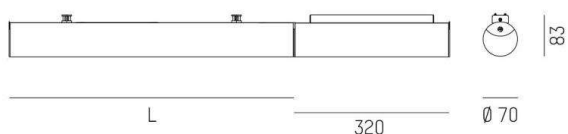

VALO

720-00332102755b

VALO SDI LAMPADA A PARETE/SOFFITTO in alluminio, bianco, simile a RAL 9016, coperchio in PMMA emissione luminosa diretta / indiretta, con alimentatore, max. 700mA, dimmerabilità: Smart bluetooth, adattatore/basetta bianco, IP20

DISEGNO

SYS 15W	L: 586mm
SYS 30W	L: 1146mm
SYS 45W	L: 1706mm
SYS 60W	L: 2266mm
SYS 90W	L: 3386mm

CURVA DISTRIBUZIONE LUCE

DETTAGLI TECNICI

Potenza sistema [W]	30
tipo di lampadina	LED
flusso luminoso [lm]	2540
corrente second. [mA]	700
temperatura colore [K]	3500K
CRI	>90
Ottica	diffusore in PMMA
Designer	INHOUSE
Alimentatore	con alimentatore
area di emissione luce	diretta / indiretta
classe di tensione [V]	220-240V 50/60Hz
Materiale	alluminio
lunghezza [mm]	1466
altezza [mm]	83
diametro [mm]	70
classe di protezione[IP]	IP20
classe di protezione	classe di protezione II
resistenza agli urti	IK02
peso netto [kg]	4,64
Colore lampada	bianco
RAL	9016
Colore adattatore/basetta	bianco
cod.EAN	9010506270983
durata di vita [h]	L80 B10 50 000
cl. efficienza energ.	E
quantità lampade B16A	15