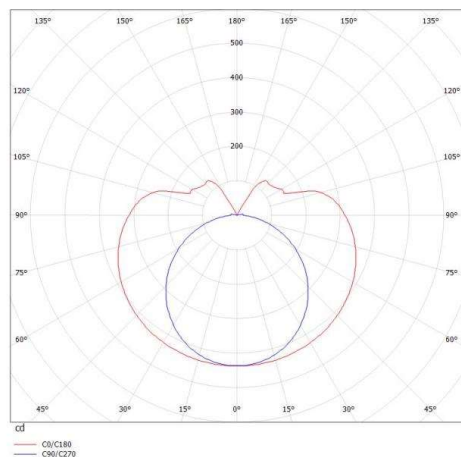

VALO

720-00332102755d

VALO SDI LAMPADA A PARETE/SOFFITTO in alluminio, bianco, simile a RAL 9016, coperchio in PMMA emissione luminosa diretta / indiretta, con alimentatore, max. 700mA, dimmerabilità: DALI, adattatore/basetta bianco, IP20

DISEGNO

SYS 15W	L: 586mm
SYS 30W	L: 1146mm
SYS 45W	L: 1706mm
SYS 60W	L: 2266mm
SYS 90W	L: 3386mm

CURVA DISTRIBUZIONE LUCE

DETTAGLI TECNICI

Potenza sistema [W]	30
tipo di lampadina	LED
flusso luminoso [lm]	2540
corrente second. [mA]	700
temperatura colore [K]	3500K
CRI	>90
Ottica	diffusore in PMMA
Designer	INHOUSE
Alimentatore	con alimentatore
area di emissione luce	diretta / indiretta
classe di tensione [V]	220-240V 50/60Hz
Materiale	alluminio
lunghezza [mm]	1466
altezza [mm]	83
diametro [mm]	70
classe di protezione[IP]	IP20
classe di protezione	classe di protezione II
resistenza agli urti	IK02
peso netto [kg]	4,63
Colore lampada	bianco
RAL	9016
Colore adattatore/basetta	bianco
cod.EAN	9010506270945
durata di vita [h]	L80 B10 50 000
cl. efficienza energ.	E
quantità lampade B16A	15

I valori indicati sono nominali. Tolleranza della potenza e del flusso luminoso +/- 10%. Tolleranza della temperatura colore: +/- 150 K. I valori sono riferiti ad una temperatura ambiente di 25°C, salvo diversa indicazione.