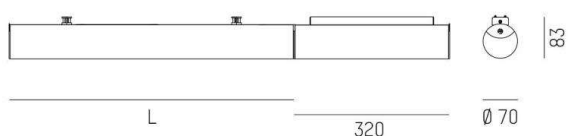

VALO

720-003321029550

VALO SDI LAMPADA A PARETE/SOFFITTO in alluminio, bianco, simile a RAL 9016, coperchio in PMMA emissione luminosa diretta / indiretta, con alimentatore, max. 700mA, dimmerabilità: non dimmerabile, adattatore/basetta bianco, IP20

DISEGNO

SYS 15W	L: 586mm
SYS 30W	L: 1146mm
SYS 45W	L: 1706mm
SYS 60W	L: 2266mm
SYS 90W	L: 3386mm

CURVA DISTRIBUZIONE LUCE

DETTAGLI TECNICI

Potenza sistema [W]	30
tipo di lampadina	LED
flusso luminoso [lm]	2540
corrente second. [mA]	700
temperatura colore [K]	3000K
CRI	>90
Ottica	diffusore in PMMA
Designer	INHOUSE
Alimentatore	con alimentatore
Dimmerabilità	non dimmerabile
area di emissione luce	diretta / indiretta
classe di tensione [V]	220-240V 50/60Hz
Materiale	alluminio
lunghezza [mm]	1466
altezza [mm]	83
diametro [mm]	70
classe di protezione(IP)	IP20
classe di protezione	classe di protezione II
resistenza agli urti	IK02
peso netto [kg]	4,63
Colore lampada	bianco
RAL	9016
Colore adattatore/basetta	bianco
cod.EAN	9010506270785
durata di vita [h]	L80 B10 50 000
cl. efficienza energ.	E
quantità lampade B16A	15