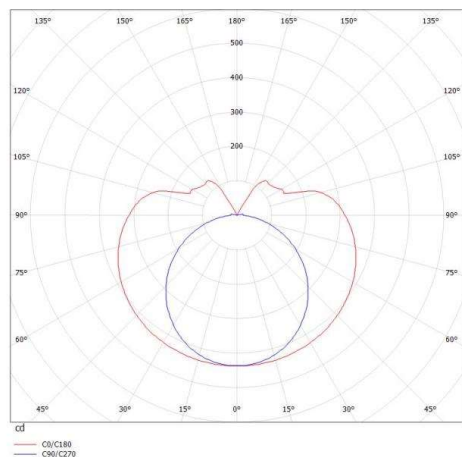

VALO

720-003321029550

VALO SDI LAMPADA A PARETE/SOFFITTO in alluminio, bianco, simile a RAL 9016, coperchio in PMMA emissione luminosa diretta / indiretta, con alimentatore, max. 700mA, dimmerabilità: non dimmerabile, adattatore/basetta bianco, IP20

DISEGNO

SYS 15W	L: 586mm
SYS 30W	L: 1146mm
SYS 45W	L: 1706mm
SYS 60W	L: 2266mm
SYS 90W	L: 3386mm

CURVA DISTRIBUZIONE LUCE

DETTAGLI TECNICI

Potenza sistema [W]	30
tipo di lampadina	LED
flusso luminoso [lm]	2540
corrente second. [mA]	700
temperatura colore [K]	3000K
CRI	>90
Ottica	diffusore in PMMA
Designer	INHOUSE
Alimentatore	con alimentatore
Dimmerabilità	non dimmerabile
area di emissione luce	diretta / indiretta
classe di tensione [V]	220-240V 50/60Hz
Materiale	alluminio
lunghezza [mm]	1466
altezza [mm]	83
diametro [mm]	70
classe di protezione(IP)	IP20
classe di protezione	classe di protezione II
resistenza agli urti	IK02
peso netto [kg]	4,63
Colore lampada	bianco
RAL	9016
Colore adattatore/basetta	bianco
cod.EAN	9010506270785
durata di vita [h]	L80 B10 50 000
cl. efficienza energ.	E
quantità lampade B16A	15

I valori indicati sono nominali. Tolleranza della potenza e del flusso luminoso +/- 10%. Tolleranza della temperatura colore: +/- 150 K. I valori sono riferiti ad una temperatura ambiente di 25°C, salvo diversa indicazione.