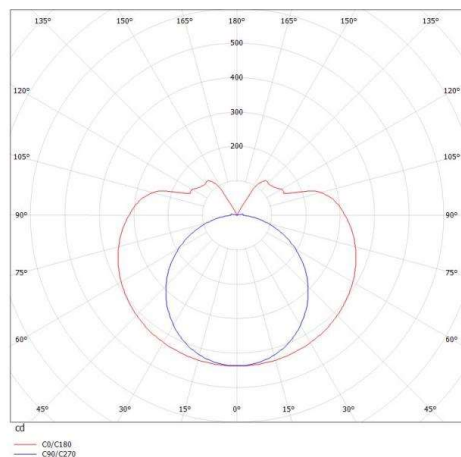

VALO

720-00332102955b

VALO SDI LAMPADA A PARETE/SOFFITTO in alluminio, bianco, simile a RAL 9016, coperchio in PMMA emissione luminosa diretta / indiretta, con alimentatore, max. 700mA, dimmerabilità: Smart bluetooth, adattatore/basetta bianco, IP20

DISEGNO

SYS 15W	L: 586mm
SYS 30W	L: 1146mm
SYS 45W	L: 1706mm
SYS 60W	L: 2266mm
SYS 90W	L: 3386mm

CURVA DISTRIBUZIONE LUCE

DETTAGLI TECNICI

Potenza sistema [W]	30
tipo di lampadina	LED
flusso luminoso [lm]	2540
corrente second. [mA]	700
temperatura colore [K]	3000K
CRI	>90
Ottica	diffusore in PMMA
Designer	INHOUSE
Alimentatore	con alimentatore
area di emissione luce	diretta / indiretta
classe di tensione [V]	220-240V 50/60Hz
Materiale	alluminio
lunghezza [mm]	1466
altezza [mm]	83
diametro [mm]	70
classe di protezione[IP]	IP20
classe di protezione	classe di protezione II
resistenza agli urti	IK02
peso netto [kg]	4,64
Colore lampada	bianco
RAL	9016
Colore adattatore/basetta	bianco
cod.EAN	9010506270990
durata di vita [h]	L80 B10 50 000
cl. efficienza energ.	E
quantità lampade B16A	15

I valori indicati sono nominali. Tolleranza della potenza e del flusso luminoso +/- 10%. Tolleranza della temperatura colore: +/- 150 K. I valori sono riferiti ad una temperatura ambiente di 25°C, salvo diversa indicazione.