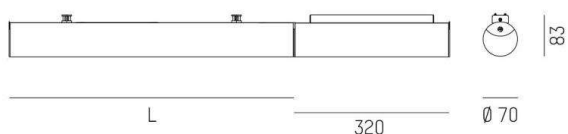

VALO

720-00332102955b

VALO SDI LAMPADA A PARETE/SOFFITTO in alluminio, bianco, simile a RAL 9016, coperchio in PMMA emissione luminosa diretta / indiretta, con alimentatore, max. 700mA, dimmerabilità: Smart bluetooth, adattatore/basetta bianco, IP20

DISEGNO

SYS 15W	L: 586mm
SYS 30W	L: 1146mm
SYS 45W	L: 1706mm
SYS 60W	L: 2266mm
SYS 90W	L: 3386mm

CURVA DISTRIBUZIONE LUCE

DETTAGLI TECNICI

Potenza sistema [W]	30
tipo di lampadina	LED
flusso luminoso [lm]	2540
corrente second. [mA]	700
temperatura colore [K]	3000K
CRI	>90
Ottica	diffusore in PMMA
Designer	INHOUSE
Alimentatore	con alimentatore
area di emissione luce	diretta / indiretta
classe di tensione [V]	220-240V 50/60Hz
Materiale	alluminio
lunghezza [mm]	1466
altezza [mm]	83
diametro [mm]	70
classe di protezione[IP]	IP20
classe di protezione	classe di protezione II
resistenza agli urti	IK02
peso netto [kg]	4,64
Colore lampada	bianco
RAL	9016
Colore adattatore/basetta	bianco
cod.EAN	9010506270990
durata di vita [h]	L80 B10 50 000
cl. efficienza energ.	E
quantità lampade B16A	15