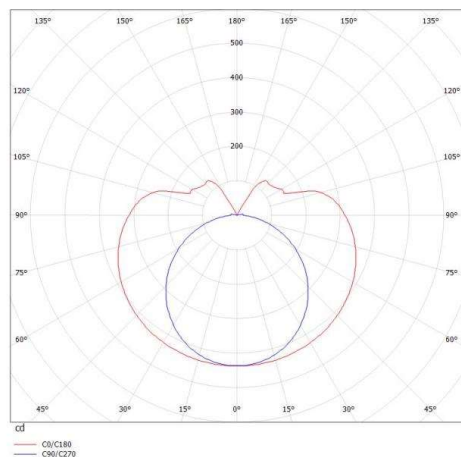

VALO

720-00332102955d

VALO SDI LAMPADA A PARETE/SOFFITTO in alluminio, bianco, simile a RAL 9016, coperchio in PMMA emissione luminosa diretta / indiretta, con alimentatore, max. 700mA, dimmerabilità: DALI, adattatore/basetta bianco, IP20

DISEGNO

SYS 15W	L: 586mm
SYS 30W	L: 1146mm
SYS 45W	L: 1706mm
SYS 60W	L: 2266mm
SYS 90W	L: 3386mm

CURVA DISTRIBUZIONE LUCE

DETTAGLI TECNICI

Potenza sistema [W]	30
tipo di lampadina	LED
flusso luminoso [lm]	2540
corrente second. [mA]	700
temperatura colore [K]	3000K
CRI	>90
Ottica	diffusore in PMMA
Designer	INHOUSE
Alimentatore	con alimentatore
area di emissione luce	diretta / indiretta
classe di tensione [V]	220-240V 50/60Hz
Materiale	alluminio
lunghezza [mm]	1466
altezza [mm]	83
diametro [mm]	70
classe di protezione[IP]	IP20
classe di protezione	classe di protezione II
resistenza agli urti	IK02
peso netto [kg]	4,63
Colore lampada	bianco
RAL	9016
Colore adattatore/basetta	bianco
cod.EAN	9010506270952
durata di vita [h]	L80 B10 50 000
cl. efficienza energ.	E
quantità lampade B16A	15

I valori indicati sono nominali. Tolleranza della potenza e del flusso luminoso +/- 10%. Tolleranza della temperatura colore: +/- 150 K. I valori sono riferiti ad una temperatura ambiente di 25°C, salvo diversa indicazione.