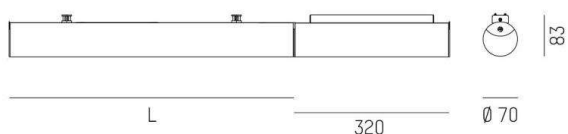

**VALO**

**720-00333102755b**

VALO SDI LUMINAIRE EN SAILLIE POUR PLAFOND ET MUR en aluminium, blanc, RAL 9016, diffuseur en PMMA émission direct/indirect, avec driver, max. 700mA, gradation: Smart bluetooth, adaptateur/patère blanc, IP20

**ILLUSTRATION**

SYS 15W	L: 586mm
SYS 30W	L: 1146mm
SYS 45W	L: 1706mm
SYS 60W	L: 2266mm
SYS 90W	L: 3386mm

**COURBE PHOTOMÉTRIQUE**

**DONNÉES TECHNIQUES**

Puissance système [W]	45
Source lumineuse	LED
Flux lumineux [lm]	3810
Intensité courant sec. [mA]	700
Température de couleur [K]	3500K
IRC	>90
Optique	diffuseur en PMMA
Driver	avec driver
Emission de lumière	direct/indirect
Tension [V]	220-240V 50/60Hz
Matériel	aluminium
Longueur [mm]	2026
Hauteur [mm]	83
Diamètre [mm]	70
Indice de protection [IP]	IP20
Classe de protection	classe de protection II
Indice de résistance aux chocs	IK02
Poids net [kg]	5,63
Couleur luminaire	blanc
RAL	9016
Couleur adaptateur/patère	blanc
N° EAN	9010506271133
Durée de vie [h]	L80 B10 50 000
Cl. d'efficacité énergétique	E
Nbre luminaires B16A	15