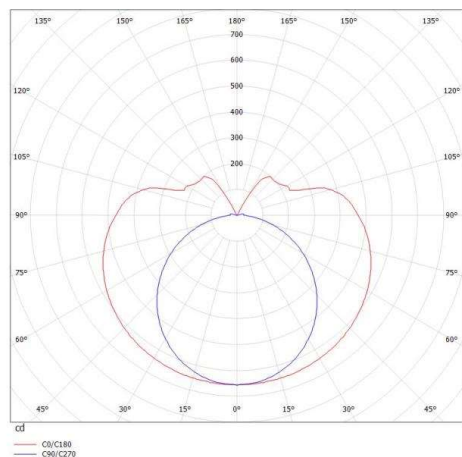

**VALO**

**720-00333102755b**

VALO SDI LUMINAIRE EN SAILLIE POUR PLAFOND ET MUR en aluminium, blanc, RAL 9016, diffuseur en PMMA émission direct/indirect, avec driver, max. 700mA, gradation: Smart bluetooth, adaptateur/patère blanc, IP20

**ILLUSTRATION**

SYS 15W	L: 586mm
SYS 30W	L: 1146mm
SYS 45W	L: 1706mm
SYS 60W	L: 2266mm
SYS 90W	L: 3386mm

**COURBE PHOTOMÉTRIQUE**

**DONNÉES TECHNIQUES**

Puissance système [W]	45
Source lumineuse	LED
Flux lumineux [lm]	3810
Intensité courant sec. [mA]	700
Température de couleur [K]	3500K
IRC	>90
Optique	diffuseur en PMMA
Driver	avec driver
Emission de lumière	direct/indirect
Tension [V]	220-240V 50/60Hz
Matériel	aluminium
Longueur [mm]	2026
Hauteur [mm]	83
Diamètre [mm]	70
Indice de protection [IP]	IP20
Classe de protection	classe de protection II
Indice de résistance aux chocs	IK02
Poids net [kg]	5,63
Couleur luminaire	blanc
RAL	9016
Couleur adaptateur/patère	blanc
N° EAN	9010506271133
Durée de vie [h]	L80 B10 50 000
Cl. d'efficacité énergétique	E
Nbre luminaires B16A	15

Les valeurs indiquées sont des valeurs assignées. La puissance et le flux lumineux sous soumis à une tolérance d'environ 10 %. Tolérance de la température de couleur : +/- 150 K. Sauf indication contraire, les valeurs s'appliquent à une température ambiante de 25 °C.