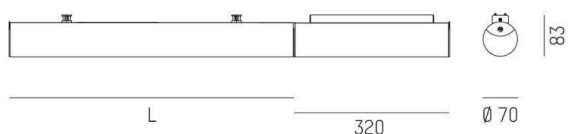

VALO

720-00333102755b

VALO SDI LAMPADA A PARETE/SOFFITTO in alluminio, bianco, simile a RAL 9016, coperchio in PMMA emissione luminosa diretta / indiretta, con alimentatore, max. 700mA, dimmerabilità: Smart bluetooth, adattatore/basetta bianco, IP20

DISEGNO

SYS 15W	L: 586mm
SYS 30W	L: 1146mm
SYS 45W	L: 1706mm
SYS 60W	L: 2266mm
SYS 90W	L: 3386mm

CURVA DISTRIBUZIONE LUCE

DETTAGLI TECNICI

Potenza sistema [W]	45
tipo di lampadina	LED
flusso luminoso [lm]	3810
corrente second. [mA]	700
temperatura colore [K]	3500K
CRI	>90
Ottica	diffusore in PMMA
Designer	INHOUSE
Alimentatore	con alimentatore
area di emissione luce	diretta / indiretta
classe di tensione [V]	220-240V 50/60Hz
Materiale	alluminio
lunghezza [mm]	2026
altezza [mm]	83
diametro [mm]	70
classe di protezione[IP]	IP20
classe di protezione	classe di protezione II
resistenza agli urti	IK02
peso netto [kg]	5,63
Colore lampada	bianco
RAL	9016
Colore adattatore/basetta	bianco
cod.EAN	9010506271133
durata di vita [h]	L80 B10 50 000
cl. efficienza energ.	E
quantità lampade B16A	15