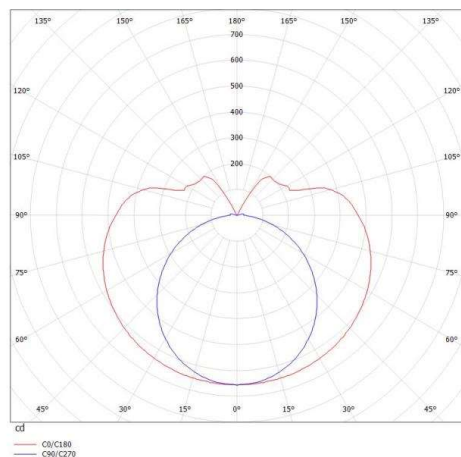

VALO

720-00333102755b

VALO SDI LAMPADA A PARETE/SOFFITTO in alluminio, bianco, simile a RAL 9016, coperchio in PMMA emissione luminosa diretta / indiretta, con alimentatore, max. 700mA, dimmerabilità: Smart bluetooth, adattatore/basetta bianco, IP20

DISEGNO

SYS 15W	L: 586mm
SYS 30W	L: 1146mm
SYS 45W	L: 1706mm
SYS 60W	L: 2266mm
SYS 90W	L: 3386mm

CURVA DISTRIBUZIONE LUCE

DETTAGLI TECNICI

Potenza sistema [W]	45
tipo di lampadina	LED
flusso luminoso [lm]	3810
corrente second. [mA]	700
temperatura colore [K]	3500K
CRI	>90
Ottica	diffusore in PMMA
Designer	INHOUSE
Alimentatore	con alimentatore
area di emissione luce	diretta / indiretta
classe di tensione [V]	220-240V 50/60Hz
Materiale	alluminio
lunghezza [mm]	2026
altezza [mm]	83
diametro [mm]	70
classe di protezione[IP]	IP20
classe di protezione	classe di protezione II
resistenza agli urti	IK02
peso netto [kg]	5,63
Colore lampada	bianco
RAL	9016
Colore adattatore/basetta	bianco
cod.EAN	9010506271133
durata di vita [h]	L80 B10 50 000
cl. efficienza energ.	E
quantità lampade B16A	15

I valori indicati sono nominali. Tolleranza della potenza e del flusso luminoso +/- 10%. Tolleranza della temperatura colore: +/- 150 K. I valori sono riferiti ad una temperatura ambiente di 25°C, salvo diversa indicazione.