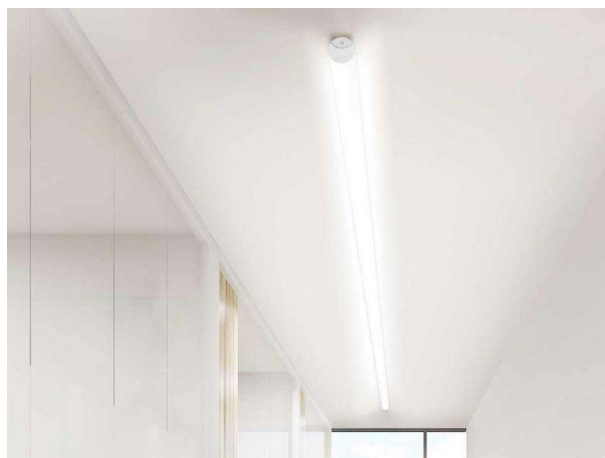

VALO

720-00333102755b

VALO SDI LAMPADA A PARETE/SOFFITTO in alluminio, bianco, simile a RAL 9016, coperchio in PMMA emissione luminosa diretta / indiretta, con alimentatore, max. 700mA, dimmerabilità: Smart bluetooth, adattatore/basetta bianco, IP20

DISEGNO

SYS 15W	L: 586mm
SYS 30W	L: 1146mm
SYS 45W	L: 1706mm
SYS 60W	L: 2266mm
SYS 90W	L: 3386mm

CURVA DISTRIBUZIONE LUCE

DETTAGLI TECNICI

Potenza sistema [W]	45
tipo di lampadina	LED
flusso luminoso [lm]	3810
corrente second. [mA]	700
temperatura colore [K]	3500K
CRI	>90
Ottica	diffusore in PMMA
Designer	INHOUSE
Alimentatore	con alimentatore
area di emissione luce	diretta / indiretta
classe di tensione [V]	220-240V 50/60Hz
Materiale	alluminio
lunghezza [mm]	2026
altezza [mm]	83
diametro [mm]	70
classe di protezione[IP]	IP20
classe di protezione	classe di protezione II
resistenza agli urti	IK02
peso netto [kg]	5,63
Colore lampada	bianco
RAL	9016
Colore adattatore/basetta	bianco
cod.EAN	9010506271133
durata di vita [h]	L80 B10 50 000
cl. efficienza energ.	E
quantità lampade B16A	15