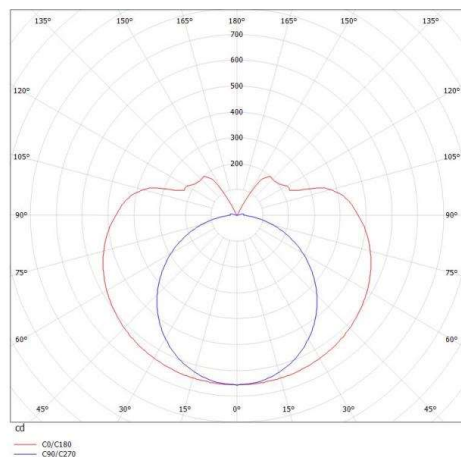

VALO

720-003331029550

VALO SDI LAMPADA A PARETE/SOFFITTO in alluminio, bianco, simile a RAL 9016, coperchio in PMMA emissione luminosa diretta / indiretta, con alimentatore, max. 700mA, dimmerabilità: non dimmerabile, adattatore/basetta bianco, IP20

DISEGNO

SYS 15W	L: 586mm
SYS 30W	L: 1146mm
SYS 45W	L: 1706mm
SYS 60W	L: 2266mm
SYS 90W	L: 3386mm

CURVA DISTRIBUZIONE LUCE

DETTAGLI TECNICI

Potenza sistema [W]	45
tipo di lampadina	LED
flusso luminoso [lm]	3810
corrente second. [mA]	700
temperatura colore [K]	3000K
CRI	>90
Ottica	diffusore in PMMA
Designer	INHOUSE
Alimentatore	con alimentatore
Dimmerabilità	non dimmerabile
area di emissione luce	diretta / indiretta
classe di tensione [V]	220-240V 50/60Hz
Materiale	alluminio
lunghezza [mm]	2026
altezza [mm]	83
diametro [mm]	70
classe di protezione(IP)	IP20
classe di protezione	classe di protezione II
resistenza agli urti	IK02
peso netto [kg]	5,61
Colore lampada	bianco
RAL	9016
Colore adattatore/basetta	bianco
cod.EAN	9010506271041
durata di vita [h]	L80 B10 50 000
cl. efficienza energ.	E
quantità lampade B16A	15

I valori indicati sono nominali. Tolleranza della potenza e del flusso luminoso +/- 10%. Tolleranza della temperatura colore: +/- 150 K. I valori sono riferiti ad una temperatura ambiente di 25°C, salvo diversa indicazione.