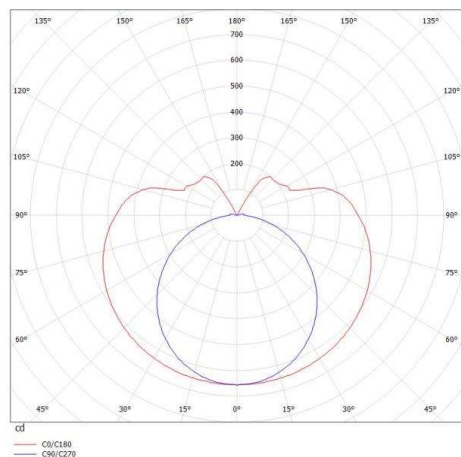

**VALO**

**720-00333102955b**

VALO SDI LAMPADA A PARETE/SOFFITTO in alluminio, bianco, simile a RAL 9016, coperchio in PMMA emissione luminosa diretta / indiretta, con alimentatore, max. 700mA, dimmerabilità: Smart bluetooth, adattatore/basetta bianco, IP20

**DISEGNO**

SYS 15W	L: 586mm
SYS 30W	L: 1146mm
SYS 45W	L: 1706mm
SYS 60W	L: 2266mm
SYS 90W	L: 3386mm

**CURVA DISTRIBUZIONE LUCE**

**DETTAGLI TECNICI**

Potenza sistema [W]	45
tipo di lampadina	LED
flusso luminoso [lm]	3810
corrente second. [mA]	700
temperatura colore [K]	3000K
CRI	>90
Ottica	diffusore in PMMA
Designer	INHOUSE
Alimentatore	con alimentatore
area di emissione luce	diretta / indiretta
classe di tensione [V]	220-240V 50/60Hz
Materiale	alluminio
lunghezza [mm]	2026
altezza [mm]	83
diametro [mm]	70
classe di protezione[IP]	IP20
classe di protezione	classe di protezione II
resistenza agli urti	IK02
peso netto [kg]	5,63
Colore lampada	bianco
RAL	9016
Colore adattatore/basetta	bianco
cod.EAN	9010506271140
durata di vita [h]	L80 B10 50 000
cl. efficienza energ.	E
quantità lampade B16A	15

I valori indicati sono nominali. Tolleranza della potenza e del flusso luminoso +/- 10%. Tolleranza della temperatura colore: +/- 150 K. I valori sono riferiti ad una temperatura ambiente di 25°C, salvo diversa indicazione.