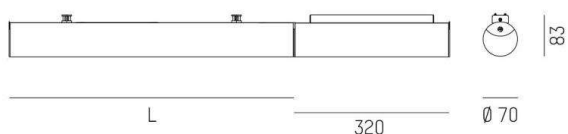

**VALO**

**720-00333102955b**

VALO SDI LAMPADA A PARETE/SOFFITTO in alluminio, bianco, simile a RAL 9016, coperchio in PMMA emissione luminosa diretta / indiretta, con alimentatore, max. 700mA, dimmerabilità: Smart bluetooth, adattatore/basetta bianco, IP20

**DISEGNO**

SYS 15W	L: 586mm
SYS 30W	L: 1146mm
SYS 45W	L: 1706mm
SYS 60W	L: 2266mm
SYS 90W	L: 3386mm

**CURVA DISTRIBUZIONE LUCE**

**DETTAGLI TECNICI**

Potenza sistema [W]	45
tipo di lampadina	LED
flusso luminoso [lm]	3810
corrente second. [mA]	700
temperatura colore [K]	3000K
CRI	>90
Ottica	diffusore in PMMA
Designer	INHOUSE
Alimentatore	con alimentatore
area di emissione luce	diretta / indiretta
classe di tensione [V]	220-240V 50/60Hz
Materiale	alluminio
lunghezza [mm]	2026
altezza [mm]	83
diametro [mm]	70
classe di protezione[IP]	IP20
classe di protezione	classe di protezione II
resistenza agli urti	IK02
peso netto [kg]	5,63
Colore lampada	bianco
RAL	9016
Colore adattatore/basetta	bianco
cod.EAN	9010506271140
durata di vita [h]	L80 B10 50 000
cl. efficienza energ.	E
quantità lampade B16A	15