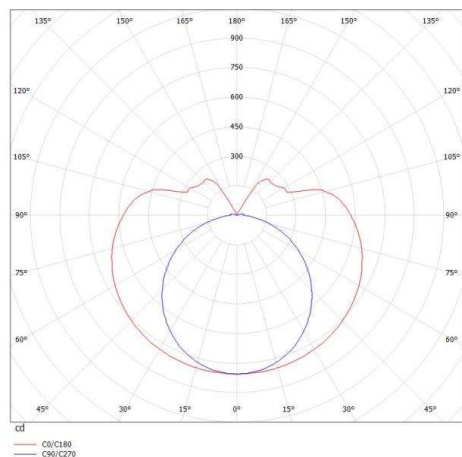

**VALO**

**720-00334102355b**

VALO SDI LUMINAIRE EN SAILLIE POUR PLAFOND ET MUR en aluminium, blanc, RAL 9016, diffuseur en PMMA émission direct/indirect, avec driver, max. 700mA, gradation: Smart bluetooth, adaptateur/patère blanc, IP20

**ILLUSTRATION**

SYS 15W	L: 586mm
SYS 30W	L: 1146mm
SYS 45W	L: 1706mm
SYS 60W	L: 2266mm
SYS 90W	L: 3386mm

**COURBE PHOTOMÉTRIQUE**

**DONNÉES TECHNIQUES**

Puissance système [W]	60
Source lumineuse	LED
Flux lumineux [lm]	4680
Intensité courant sec. [mA]	700
Température de couleur [K]	2700K
IRC	>90
Optique	diffuseur en PMMA
Driver	avec driver
Emission de lumière	direct/indirect
Tension [V]	220-240V 50/60Hz
Matériel	aluminium
Longueur [mm]	2586
Hauteur [mm]	83
Diamètre [mm]	70
Indice de protection [IP]	IP20
Classe de protection	classe de protection II
Indice de résistance aux chocs	IK02
Poids net [kg]	6,95
Couleur luminaire	blanc
RAL	9016
Couleur adaptateur/patère	blanc
N° EAN	9010506271256
Durée de vie [h]	L80 B10 50 000
Cl. d'efficacité énergétique	E
Nbre luminaires B16A	15

Les valeurs indiquées sont des valeurs assignées. La puissance et le flux lumineux sous soumis à une tolérance d'environ 10 %. Tolérance de la température de couleur : +/- 150 K. Sauf indication contraire, les valeurs s'appliquent à une température ambiante de 25 °C.