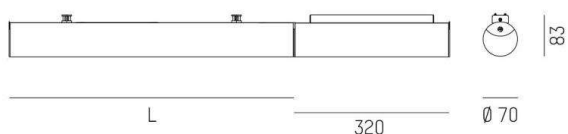

**VALO**

**720-00334102355b**

VALO SDI LUMINAIRE EN SAILLIE POUR PLAFOND ET MUR en aluminium, blanc, RAL 9016, diffuseur en PMMA émission direct/indirect, avec driver, max. 700mA, gradation: Smart bluetooth, adaptateur/patère blanc, IP20

**ILLUSTRATION**

SYS 15W	L: 586mm
SYS 30W	L: 1146mm
SYS 45W	L: 1706mm
SYS 60W	L: 2266mm
SYS 90W	L: 3386mm

**COURBE PHOTOMÉTRIQUE**

**DONNÉES TECHNIQUES**

Puissance système [W]	60
Source lumineuse	LED
Flux lumineux [lm]	4680
Intensité courant sec. [mA]	700
Température de couleur [K]	2700K
IRC	>90
Optique	diffuseur en PMMA
Driver	avec driver
Emission de lumière	direct/indirect
Tension [V]	220-240V 50/60Hz
Matériel	aluminium
Longueur [mm]	2586
Hauteur [mm]	83
Diamètre [mm]	70
Indice de protection [IP]	IP20
Classe de protection	classe de protection II
Indice de résistance aux chocs	IK02
Poids net [kg]	6,95
Couleur luminaire	blanc
RAL	9016
Couleur adaptateur/patère	blanc
N° EAN	9010506271256
Durée de vie [h]	L80 B10 50 000
Cl. d'efficacité énergétique	E
Nbre luminaires B16A	15