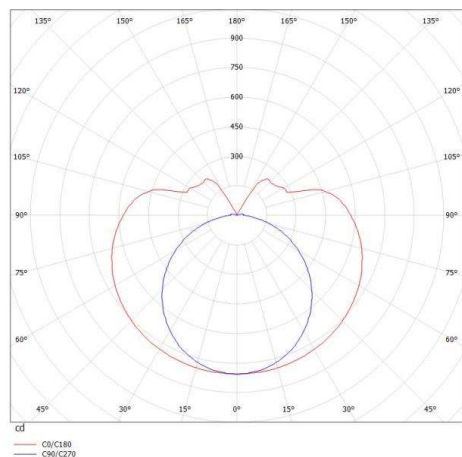

VALO

720-00334102355b

VALO SDI LAMPADA A PARETE/SOFFITTO in alluminio, bianco, simile a RAL 9016, coperchio in PMMA emissione luminosa diretta / indiretta, con alimentatore, max. 700mA, dimmerabilità: Smart bluetooth, adattatore/basetta bianco, IP20

DISEGNO

SYS 15W	L: 586mm
SYS 30W	L: 1146mm
SYS 45W	L: 1706mm
SYS 60W	L: 2266mm
SYS 90W	L: 3386mm

CURVA DISTRIBUZIONE LUCE

DETTAGLI TECNICI

Potenza sistema [W]	60
tipo di lampadina	LED
flusso luminoso [lm]	4680
corrente second. [mA]	700
temperatura colore [K]	2700K
CRI	>90
Ottica	diffusore in PMMA
Designer	INHOUSE
Alimentatore	con alimentatore
area di emissione luce	diretta / indiretta
classe di tensione [V]	220-240V 50/60Hz
Materiale	alluminio
lunghezza [mm]	2586
altezza [mm]	83
diametro [mm]	70
classe di protezione[IP]	IP20
classe di protezione	classe di protezione II
resistenza agli urti	IK02
peso netto [kg]	6,95
Colore lampada	bianco
RAL	9016
Colore adattatore/basetta	bianco
cod.EAN	9010506271256
durata di vita [h]	L80 B10 50 000
cl. efficienza energ.	E
quantità lampade B16A	15

I valori indicati sono nominali. Tolleranza della potenza e del flusso luminoso +/- 10%. Tolleranza della temperatura colore: +/- 150 K. I valori sono riferiti ad una temperatura ambiente di 25°C, salvo diversa indicazione.