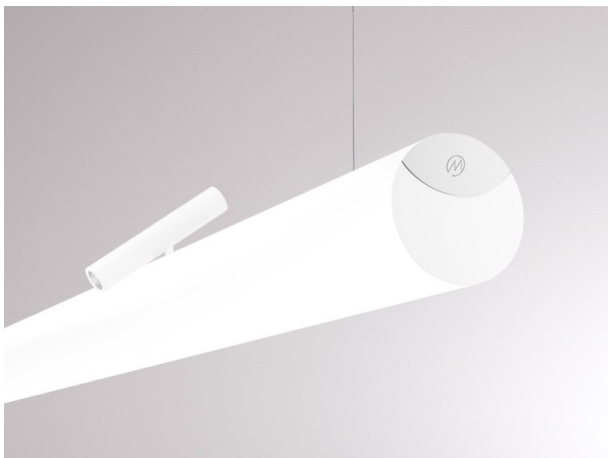

## VALO

720-004410124550

VALO SYSTEM SINGLE SPOT SPOT SUR MESURE blanc, RAL 9016, réflecteur haute efficacité, métallisé sous vide, en plastique angle de rayonnement 24°, émission direct, rotatif sur 355°, pivotant sur 35°, avec driver, max. 350mA, gradation: non dimmable, adaptateur/patère blanc, IP20

## ILLUSTRATION

## DONNÉES TECHNIQUES

Puissance système [W]	7
Source lumineuse	LED
Flux lumineux [lm]	730
Intensité courant sec. [mA]	350
Température de couleur [K]	4000K
IRC	>90
Optique	réflecteur métallisé sous vide en plastique
Driver	avec driver
Gradation	non dimmable
Emission de lumière	direct
Angle de rayonnement [°]	24°
Tension [V]	48 VDC
Longueur [mm]	170
Largeur [mm]	150
Hauteur [mm]	37
Diamètre [mm]	28
Indice de protection [IP]	IP20
Classe de protection	classe de protection II
Indice de résistance aux chocs	IK04
Poids net [kg]	0,15
Couleur luminaire	blanc
RAL	9016
Couleur adaptateur/patère	blanc
N° EAN	9010506238709
Durée de vie [h]	L80 B10 50 000
Cl. d'efficacité énergétique	D