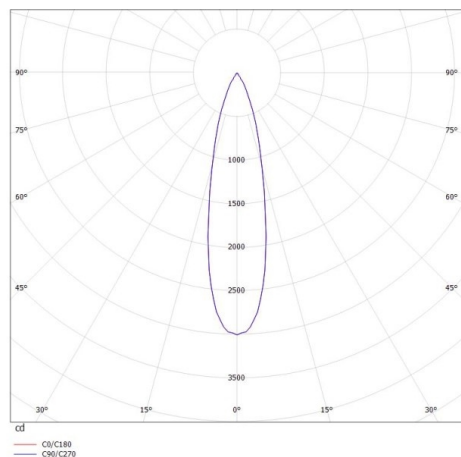

## VALO

720-004410124550

VALO SYSTEM SINGLE SPOT SPOT SUR MESURE blanc, RAL 9016, réflecteur haute efficacité, métallisé sous vide, en plastique angle de rayonnement 24°, émission direct, rotatif sur 355°, pivotant sur 35°, avec driver, max. 350mA, gradation: non dimmable, adaptateur/patère blanc, IP20

## ILLUSTRATION

## COURBE PHOTOMÉTRIQUE

## DONNÉES TECHNIQUES

Puissance système [W]	7
Source lumineuse	LED
Flux lumineux [lm]	730
Intensité courant sec. [mA]	350
Température de couleur [K]	4000K
IRC	>90
Optique	réflecteur métallisé sous vide en plastique
Driver	avec driver
Gradation	non dimmable
Emission de lumière	direct
Angle de rayonnement [°]	24°
Tension [V]	48 VDC
Longueur [mm]	170
Largeur [mm]	150
Hauteur [mm]	37
Diamètre [mm]	28
Indice de protection [IP]	IP20
Classe de protection	classe de protection II
Indice de résistance aux chocs	IK04
Poids net [kg]	0,15
Couleur luminaire	blanc
RAL	9016
Couleur adaptateur/patère	blanc
N° EAN	9010506238709
Durée de vie [h]	L80 B10 50 000
Cl. d'efficacité énergétique	D