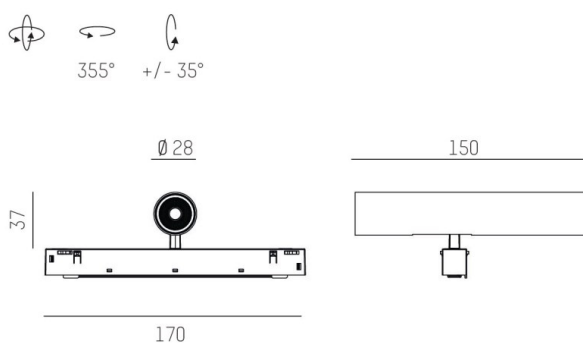

## VALO

720-004410124550

VALO SYSTEM SINGLE SPOT SPOT SUR MESURE blanc, RAL 9016, réflecteur haute efficacité, métallisé sous vide, en plastique angle de rayonnement 24°, émission direct, rotatif sur 355°, pivotant sur 35°, avec driver, max. 350mA, gradation: non dimmable, adaptateur/patère blanc, IP20

## ILLUSTRATION

## COURBE PHOTOMÉTRIQUE

## DONNÉES TECHNIQUES

Puissance système [W]	7
Source lumineuse	LED
Flux lumineux [lm]	730
Intensité courant sec. [mA]	350
Température de couleur [K]	4000K
IRC	>90
Optique	réflecteur métallisé sous vide en plastique
Driver	avec driver
Gradation	non dimmable
Emission de lumière	direct
Angle de rayonnement [°]	24°
Tension [V]	48 VDC
Longueur [mm]	170
Largeur [mm]	150
Hauteur [mm]	37
Diamètre [mm]	28
Indice de protection [IP]	IP20
Classe de protection	classe de protection II
Indice de résistance aux chocs	IK04
Poids net [kg]	0,15
Couleur luminaire	blanc
RAL	9016
Couleur adaptateur/patère	blanc
N° EAN	9010506238709
Durée de vie [h]	L80 B10 50 000
Cl. d'efficacité énergétique	D