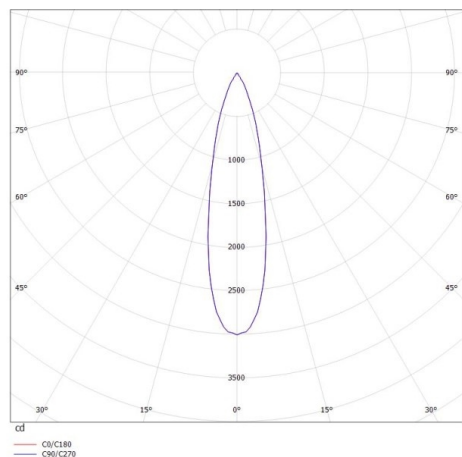

VALO

720-004410124550

VALO SYSTEM SINGLE SPOT FARETTI PER SISTEMI bianco, simile a RAL 9016, riflettore in plastica purissima sottovuoto di elevata efficienza energetica fascio 24°, emissione luminosa diretto, girevole 355°, orientabile 35°, con alimentatore, max. 350mA, dimmerabilità: non dimmerabile, adattatore/basetta bianco, IP20

DISEGNO

DETTAGLI TECNICI

Potenza sistema [W]	7
tipo di lampadina	LED
flusso luminoso [lm]	730
corrente second. [mA]	350
temperatura colore [K]	4000K
CRI	>90
Ottica	riflettore in plastica purissima sottovuoto
Designer	INHOUSE
Alimentatore	con alimentatore
Dimmerabilità	non dimmerabile
area di emissione luce	diretta
ang.del fascio lumin.[°]	24°
classe di tensione [V]	48 VDC
lunghezza [mm]	170
larghezza [mm]	150
altezza [mm]	37
diametro [mm]	28
classe di protezione [IP]	IP20
classe di protezione	classe di protezione II
resistenza agli urti	IK04
peso netto [kg]	0,15
Colore lampada	bianco
RAL	9016
Colore adattatore/basetta	bianco
cod.EAN	9010506238709
durata di vita [h]	L80 B10 50 000
cl. efficienza energ.	D

CURVA DISTRIBUZIONE LUCE

I valori indicati sono nominali. Tolleranza della potenza e del flusso luminoso +/- 10%. Tolleranza della temperatura colore: +/- 150 K. I valori sono riferiti ad una temperatura ambiente di 25°C, salvo diversa indicazione.