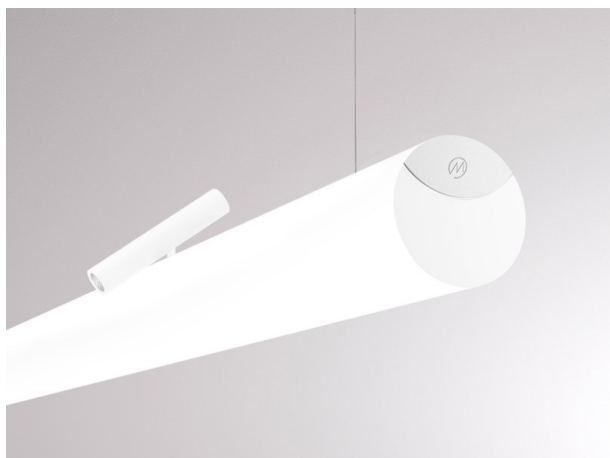

VALO

720-004410124550

VALO SYSTEM SINGLE SPOT FARETTI PER SISTEMI bianco, simile a RAL 9016, riflettore in plastica purissima sottovuoto di elevata efficienza energetica fascio 24°, emissione luminosa diretto, girevole 355°, orientabile 35°, con alimentatore, max. 350mA, dimmerabilità: non dimmerabile, adattatore/basetta bianco, IP20

DISEGNO

DETTAGLI TECNICI

Potenza sistema [W]	7
tipo di lampadina	LED
flusso luminoso [lm]	730
corrente second. [mA]	350
temperatura colore [K]	4000K
CRI	>90
Ottica	riflettore in plastica purissima sottovuoto
Designer	INHOUSE
Alimentatore	con alimentatore
Dimmerabilità	non dimmerabile
area di emissione luce	diretta
ang.del fascio lumin.[°]	24°
classe di tensione [V]	48 VDC
lunghezza [mm]	170
larghezza [mm]	150
altezza [mm]	37
diametro [mm]	28
classe di protezione [IP]	IP20
classe di protezione	classe di protezione II
resistenza agli urti	IK04
peso netto [kg]	0,15
Colore lampada	bianco
RAL	9016
Colore adattatore/basetta	bianco
cod.EAN	9010506238709
durata di vita [h]	L80 B10 50 000
cl. efficienza energ.	D