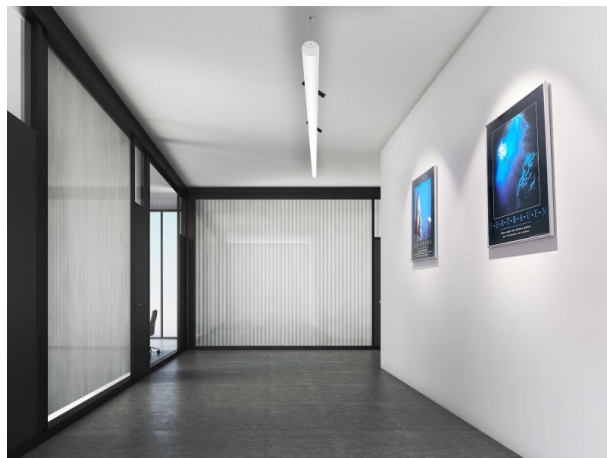

VALO

720-00441012455b

VALO SYSTEM SINGLE SPOT SPOT SUR MESURE blanc, RAL 9016, réflecteur haute efficacité, métallisé sous vide, en plastique angle de rayonnement 24°, émission direct, rotatif sur 355°, pivotant sur 35°, avec driver, max. 350mA, gradation: Smart bluetooth, adaptateur/patère blanc, IP20

ILLUSTRATION

COURBE PHOTOMÉTRIQUE

DONNÉES TECHNIQUES

Puissance système [W]	7
Source lumineuse	LED
Flux lumineux [lm]	730
Intensité courant sec. [mA]	350
Température de couleur [K]	4000K
IRC	>90
Optique	réflecteur métallisé sous vide en plastique
Driver	avec driver
Emission de lumière	direct
Angle de rayonnement [°]	24°
Tension [V]	48 VDC
Longueur [mm]	170
Largeur [mm]	150
Hauteur [mm]	37
Diamètre [mm]	28
Indice de protection [IP]	IP20
Classe de protection	classe de protection II
Indice de résistance aux chocs	IK04
Poids net [kg]	0,16
Couleur luminaire	blanc
RAL	9016
Couleur adaptateur/patère	blanc
N° EAN	9010506239317
Durée de vie [h]	L80 B10 50 000
Cl. d'efficacité énergétique	D