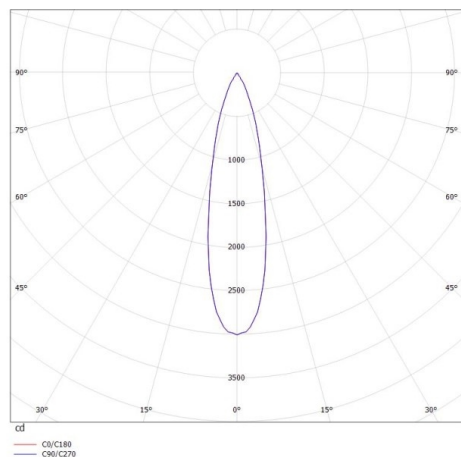

VALO

720-00441012455b

VALO SYSTEM SINGLE SPOT SPOT SUR MESURE blanc, RAL 9016, réflecteur haute efficacité, métallisé sous vide, en plastique angle de rayonnement 24°, émission direct, rotatif sur 355°, pivotant sur 35°, avec driver, max. 350mA, gradation: Smart bluetooth, adaptateur/patère blanc, IP20

ILLUSTRATION

COURBE PHOTOMÉTRIQUE

DONNÉES TECHNIQUES

Puissance système [W]	7
Source lumineuse	LED
Flux lumineux [lm]	730
Intensité courant sec. [mA]	350
Température de couleur [K]	4000K
IRC	>90
Optique	réflecteur métallisé sous vide en plastique
Driver	avec driver
Emission de lumière	direct
Angle de rayonnement [°]	24°
Tension [V]	48 VDC
Longueur [mm]	170
Largeur [mm]	150
Hauteur [mm]	37
Diamètre [mm]	28
Indice de protection [IP]	IP20
Classe de protection	classe de protection II
Indice de résistance aux chocs	IK04
Poids net [kg]	0,16
Couleur luminaire	blanc
RAL	9016
Couleur adaptateur/patère	blanc
N° EAN	9010506239317
Durée de vie [h]	L80 B10 50 000
Cl. d'efficacité énergétique	D

Les valeurs indiquées sont des valeurs assignées. La puissance et le flux lumineux sous soumis à une tolérance d'environ 10 %. Tolérance de la température de couleur : +/- 150 K. Sauf indication contraire, les valeurs s'appliquent à une température ambiante de 25 °C.