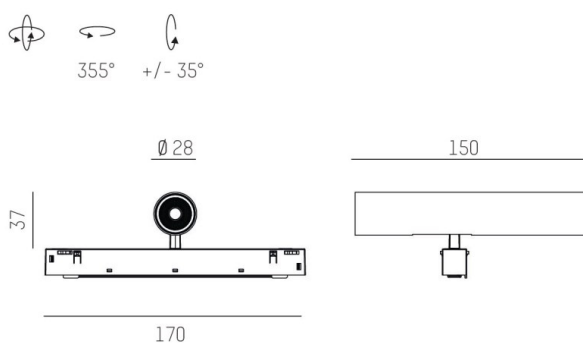

VALO

720-00441012455b

VALO SYSTEM SINGLE SPOT SPOT SUR MESURE blanc, RAL 9016, réflecteur haute efficacité, métallisé sous vide, en plastique angle de rayonnement 24°, émission direct, rotatif sur 355°, pivotant sur 35°, avec driver, max. 350mA, gradation: Smart bluetooth, adaptateur/patère blanc, IP20

ILLUSTRATION

COURBE PHOTOMÉTRIQUE

DONNÉES TECHNIQUES

Puissance système [W]	7
Source lumineuse	LED
Flux lumineux [lm]	730
Intensité courant sec. [mA]	350
Température de couleur [K]	4000K
IRC	>90
Optique	réflecteur métallisé sous vide en plastique
Driver	avec driver
Emission de lumière	direct
Angle de rayonnement [°]	24°
Tension [V]	48 VDC
Longueur [mm]	170
Largeur [mm]	150
Hauteur [mm]	37
Diamètre [mm]	28
Indice de protection [IP]	IP20
Classe de protection	classe de protection II
Indice de résistance aux chocs	IK04
Poids net [kg]	0,16
Couleur luminaire	blanc
RAL	9016
Couleur adaptateur/patère	blanc
N° EAN	9010506239317
Durée de vie [h]	L80 B10 50 000
Cl. d'efficacité énergétique	D