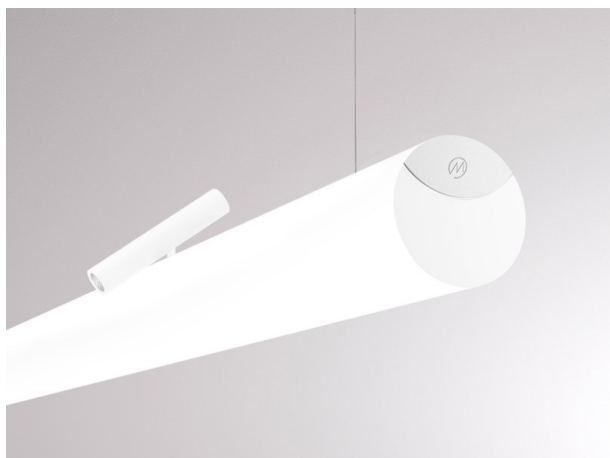

VALO

720-00441012455b

VALO SYSTEM SINGLE SPOT FARETTI PER SISTEMI bianco, simile a RAL 9016, riflettore in plastica purissima sottovuoto di elevata efficienza energetica fascio 24°, emissione luminosa diretto, girevole 355°, orientabile 35°, con alimentatore, max. 350mA, dimmerabile: Smart bluetooth, adattatore/basetta bianco, IP20

DISEGNO

DETTAGLI TECNICI

Potenza sistema [W]	7
tipo di lampadina	LED
flusso luminoso [lm]	730
corrente second. [mA]	350
temperatura colore [K]	4000K
CRI	>90
Ottica	riflettore in plastica purissima sottovuoto
Designer	INHOUSE
Alimentatore	con alimentatore
area di emissione luce	diretta
ang.del fascio lumin.[°]	24°
classe di tensione [V]	48 VDC
lunghezza [mm]	170
larghezza [mm]	150
altezza [mm]	37
diametro [mm]	28
classe di protezione[IP]	IP20
classe di protezione	classe di protezione II
resistenza agli urti	IK04
peso netto [kg]	0,16
Colore lampada	bianco
RAL	9016
Colore adattatore/basetta	bianco
cod.EAN	9010506239317
durata di vita [h]	L80 B10 50 000
cl. efficienza energ.	D