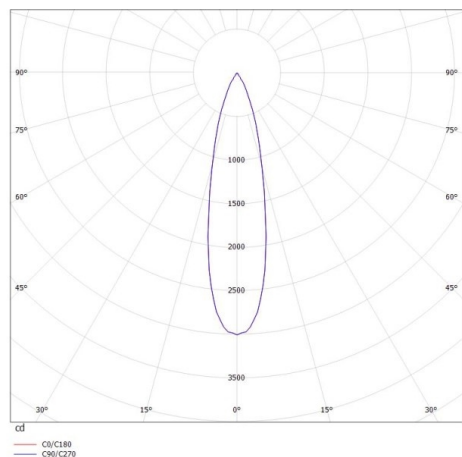

VALO

720-00441012455b

VALO SYSTEM SINGLE SPOT FARETTI PER SISTEMI bianco, simile a RAL 9016, riflettore in plastica purissima sottovuoto di elevata efficienza energetica fascio 24°, emissione luminosa diretto, girevole 355°, orientabile 35°, con alimentatore, max. 350mA, dimmerabile: Smart bluetooth, adattatore/basetta bianco, IP20

DISEGNO

DETTAGLI TECNICI

Potenza sistema [W]	7
tipo di lampadina	LED
flusso luminoso [lm]	730
corrente second. [mA]	350
temperatura colore [K]	4000K
CRI	>90
Ottica	riflettore in plastica purissima sottovuoto
Designer	INHOUSE
Alimentatore	con alimentatore
area di emissione luce	diretta
ang.del fascio lumin.[°]	24°
classe di tensione [V]	48 VDC
lunghezza [mm]	170
larghezza [mm]	150
altezza [mm]	37
diametro [mm]	28
classe di protezione[IP]	IP20
classe di protezione	classe di protezione II
resistenza agli urti	IK04
peso netto [kg]	0,16
Colore lampada	bianco
RAL	9016
Colore adattatore/basetta	bianco
cod.EAN	9010506239317
durata di vita [h]	L80 B10 50 000
cl. efficienza energ.	D

CURVA DISTRIBUZIONE LUCE

I valori indicati sono nominali. Tolleranza della potenza e del flusso luminoso +/- 10%. Tolleranza della temperatura colore: +/- 150 K. I valori sono riferiti ad una temperatura ambiente di 25°C, salvo diversa indicazione.