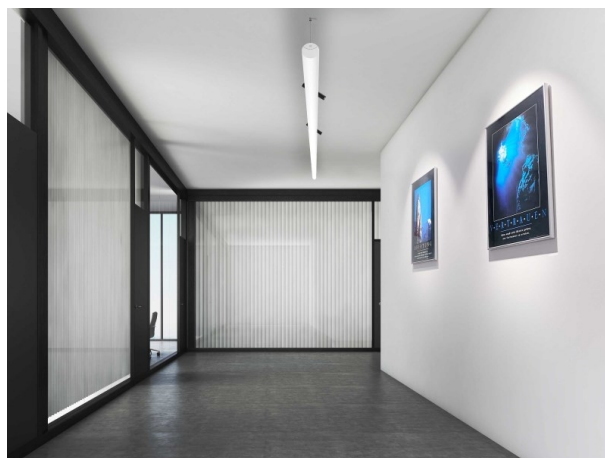

VALO

720-00441012455d

VALO SYSTEM SINGLE SPOT FARETTI PER SISTEMI bianco, simile a RAL 9016, riflettore in plastica purissima sottovuoto di elevata efficienza energetica fascio 24°, emissione luminosa diretta, girevole 355°, orientabile 35°, con alimentatore, max. 350mA, dimmerabile: DALI, adattatore/basetta bianco, IP20

DISEGNO

DETTAGLI TECNICI

Potenza sistema [W]	7
tipo di lampadina	LED
flusso luminoso [lm]	730
corrente second. [mA]	350
temperatura colore [K]	4000K
CRI	>90
Ottica	riflettore in plastica purissima sottovuoto
Designer	INHOUSE
Alimentatore	con alimentatore
area di emissione luce	diretta
ang.del fascio lumin.[°]	24°
classe di tensione [V]	48 VDC
lunghezza [mm]	170
larghezza [mm]	150
altezza [mm]	37
diametro [mm]	28
classe di protezione[IP]	IP20
classe di protezione	classe di protezione II
resistenza agli urti	IK04
peso netto [kg]	0,15
Colore lampada	bianco
RAL	9016
Colore adattatore/basetta	bianco
cod.EAN	9010506239010
durata di vita [h]	L80 B10 50 000
cl. efficienza energ.	D