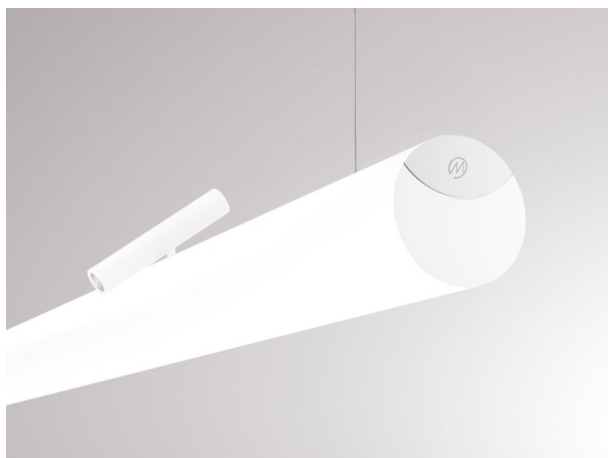

VALO

720-00441012455d

VALO SYSTEM SINGLE SPOT FARETTI PER SISTEMI bianco, simile a RAL 9016, riflettore in plastica purissima sottovuoto di elevata efficienza energetica fascio 24°, emissione luminosa diretta, girevole 355°, orientabile 35°, con alimentatore, max. 350mA, dimmerabile: DALI, adattatore/basetta bianco, IP20

DISEGNO

DETTAGLI TECNICI

Potenza sistema [W]	7
tipo di lampadina	LED
flusso luminoso [lm]	730
corrente second. [mA]	350
temperatura colore [K]	4000K
CRI	>90
Ottica	riflettore in plastica purissima sottovuoto
Designer	INHOUSE
Alimentatore	con alimentatore
area di emissione luce	diretta
ang.del fascio lumin.[°]	24°
classe di tensione [V]	48 VDC
lunghezza [mm]	170
larghezza [mm]	150
altezza [mm]	37
diametro [mm]	28
classe di protezione[IP]	IP20
classe di protezione	classe di protezione II
resistenza agli urti	IK04
peso netto [kg]	0,15
Colore lampada	bianco
RAL	9016
Colore adattatore/basetta	bianco
cod.EAN	9010506239010
durata di vita [h]	L80 B10 50 000
cl. efficienza energ.	D