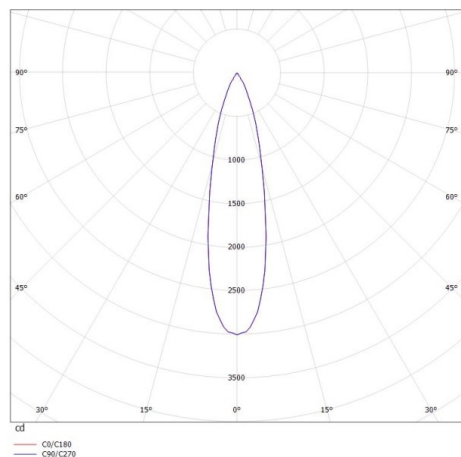

VALO

720-00441012455d

VALO SYSTEM SINGLE SPOT FARETTI PER SISTEMI bianco, simile a RAL 9016, riflettore in plastica purissima sottovuoto di elevata efficienza energetica fascio 24°, emissione luminosa diretta, girevole 355°, orientabile 35°, con alimentatore, max. 350mA, dimmerabile: DALI, adattatore/basetta bianco, IP20

DISEGNO

DETTAGLI TECNICI

Potenza sistema [W]	7
tipo di lampadina	LED
flusso luminoso [lm]	730
corrente second. [mA]	350
temperatura colore [K]	4000K
CRI	>90
Ottica	riflettore in plastica purissima sottovuoto
Designer	INHOUSE
Alimentatore	con alimentatore
area di emissione luce	diretta
ang.del fascio lumin.[°]	24°
classe di tensione [V]	48 VDC
lunghezza [mm]	170
larghezza [mm]	150
altezza [mm]	37
diametro [mm]	28
classe di protezione[IP]	IP20
classe di protezione	classe di protezione II
resistenza agli urti	IK04
peso netto [kg]	0,15
Colore lampada	bianco
RAL	9016
Colore adattatore/basetta	bianco
cod.EAN	9010506239010
durata di vita [h]	L80 B10 50 000
cl. efficienza energ.	D

CURVA DISTRIBUZIONE LUCE

I valori indicati sono nominali. Tolleranza della potenza e del flusso luminoso +/- 10%. Tolleranza della temperatura colore: +/- 150 K. I valori sono riferiti ad una temperatura ambiente di 25°C, salvo diversa indicazione.