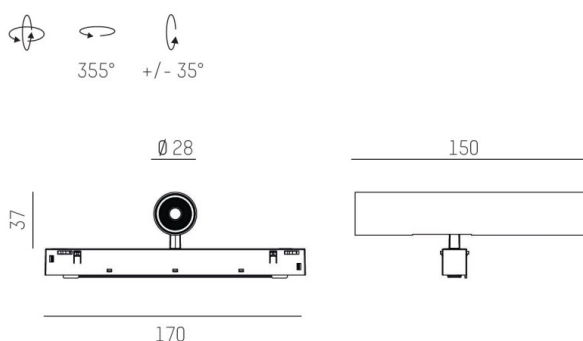

VALO

720-00441012455d

VALO SYSTEM SINGLE SPOT FARETTI PER SISTEMI bianco, simile a RAL 9016, riflettore in plastica purissima sottovuoto di elevata efficienza energetica fascio 24°, emissione luminosa diretta, girevole 355°, orientabile 35°, con alimentatore, max. 350mA, dimmerabile: DALI, adattatore/basetta bianco, IP20

DISEGNO

DETTAGLI TECNICI

Potenza sistema [W]	7
tipo di lampadina	LED
flusso luminoso [lm]	730
corrente second. [mA]	350
temperatura colore [K]	4000K
CRI	>90
Ottica	riflettore in plastica purissima sottovuoto
Designer	INHOUSE
Alimentatore	con alimentatore
area di emissione luce	diretta
ang.del fascio lumin.[°]	24°
classe di tensione [V]	48 VDC
lunghezza [mm]	170
larghezza [mm]	150
altezza [mm]	37
diametro [mm]	28
classe di protezione[IP]	IP20
classe di protezione	classe di protezione II
resistenza agli urti	IK04
peso netto [kg]	0,15
Colore lampada	bianco
RAL	9016
Colore adattatore/basetta	bianco
cod.EAN	9010506239010
durata di vita [h]	L80 B10 50 000
cl. efficienza energ.	D

CURVA DISTRIBUZIONE LUCE

I valori indicati sono nominali. Tolleranza della potenza e del flusso luminoso +/- 10%. Tolleranza della temperatura colore: +/- 150 K. I valori sono riferiti ad una temperatura ambiente di 25°C, salvo diversa indicazione.