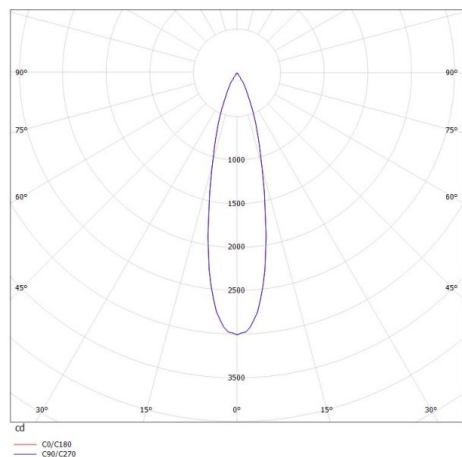

VALO

720-004410124660

VALO SYSTEM SINGLE SPOT SPOT SUR MESURE noir, RAL 9005, réflecteur haute efficacité, métallisé sous vide, en plastique angle de rayonnement 24°, émission direct, rotatif sur 355°, pivotant sur 35°, avec driver, max. 350mA, gradation: non dimmable, adaptateur/patère blanc, IP20

ILLUSTRATION

DONNÉES TECHNIQUES

Puissance système [W]	7
Source lumineuse	LED
Flux lumineux [lm]	730
Intensité courant sec. [mA]	350
Température de couleur [K]	4000K
IRC	>90
Optique	réflecteur métallisé sous vide en plastique
Driver	avec driver
Gradation	non dimmable
Emission de lumière	direct
Angle de rayonnement [°]	24°
Tension [V]	48 VDC
Longueur [mm]	170
Largeur [mm]	150
Hauteur [mm]	37
Diamètre [mm]	28
Indice de protection [IP]	IP20
Classe de protection	classe de protection II
Indice de résistance aux chocs	IK04
Poids net [kg]	0,55
Couleur luminaire	noir
RAL	9005
Couleur adaptateur/patère	blanc
N° EAN	9010506238914
Durée de vie [h]	L80 B10 50 000
Cl. d'efficacité énergétique	D

COURBE PHOTOMÉTRIQUE

Les valeurs indiquées sont des valeurs assignées. La puissance et le flux lumineux sous soumis à une tolérance d'environ 10 %. Tolérance de la température de couleur : +/- 150 K. Sauf indication contraire, les valeurs s'appliquent à une température ambiante de 25 °C.