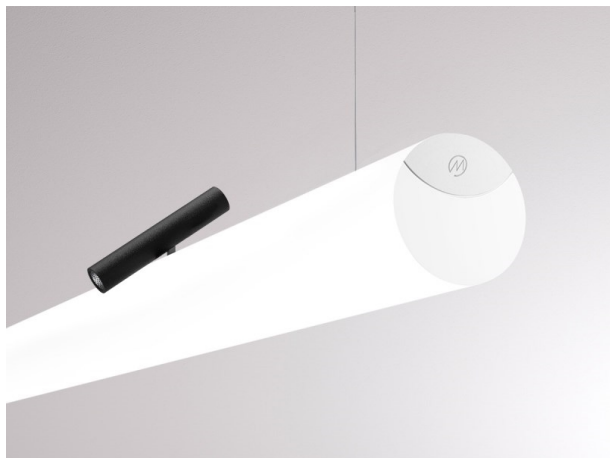

VALO

720-004410124660

VALO SYSTEM SINGLE SPOT SPOT SUR MESURE noir, RAL 9005, réflecteur haute efficacité, métallisé sous vide, en plastique angle de rayonnement 24°, émission direct, rotatif sur 355°, pivotant sur 35°, avec driver, max. 350mA, gradation: non dimmable, adaptateur/patère blanc, IP20

ILLUSTRATION

DONNÉES TECHNIQUES

Puissance système [W]	7
Source lumineuse	LED
Flux lumineux [lm]	730
Intensité courant sec. [mA]	350
Température de couleur [K]	4000K
IRC	>90
Optique	réflecteur métallisé sous vide en plastique
Driver	avec driver
Gradation	non dimmable
Emission de lumière	direct
Angle de rayonnement [°]	24°
Tension [V]	48 VDC
Longueur [mm]	170
Largeur [mm]	150
Hauteur [mm]	37
Diamètre [mm]	28
Indice de protection [IP]	IP20
Classe de protection	classe de protection II
Indice de résistance aux chocs	IK04
Poids net [kg]	0,55
Couleur luminaire	noir
RAL	9005
Couleur adaptateur/patère	blanc
N° EAN	9010506238914
Durée de vie [h]	L80 B10 50 000
Cl. d'efficacité énergétique	D