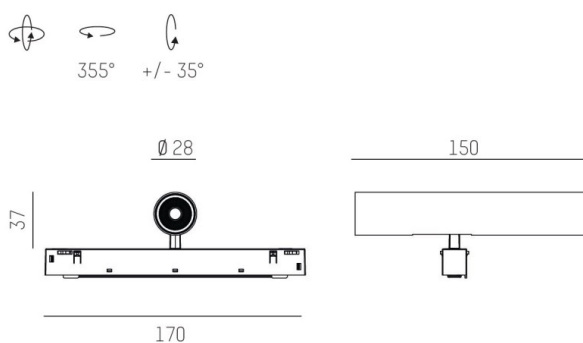

VALO

720-004410124660

VALO SYSTEM SINGLE SPOT SPOT SUR MESURE noir, RAL 9005, réflecteur haute efficacité, métallisé sous vide, en plastique angle de rayonnement 24°, émission direct, rotatif sur 355°, pivotant sur 35°, avec driver, max. 350mA, gradation: non dimmable, adaptateur/patère blanc, IP20

ILLUSTRATION

DONNÉES TECHNIQUES

Puissance système [W]	7
Source lumineuse	LED
Flux lumineux [lm]	730
Intensité courant sec. [mA]	350
Température de couleur [K]	4000K
IRC	>90
Optique	réflecteur métallisé sous vide en plastique
Driver	avec driver
Gradation	non dimmable
Emission de lumière	direct
Angle de rayonnement [°]	24°
Tension [V]	48 VDC
Longueur [mm]	170
Largeur [mm]	150
Hauteur [mm]	37
Diamètre [mm]	28
Indice de protection [IP]	IP20
Classe de protection	classe de protection II
Indice de résistance aux chocs	IK04
Poids net [kg]	0,55
Couleur luminaire	noir
RAL	9005
Couleur adaptateur/patère	blanc
N° EAN	9010506238914
Durée de vie [h]	L80 B10 50 000
Cl. d'efficacité énergétique	D

COURBE PHOTOMÉTRIQUE

Les valeurs indiquées sont des valeurs assignées. La puissance et le flux lumineux sous soumis à une tolérance d'environ 10 %. Tolérance de la température de couleur : +/- 150 K. Sauf indication contraire, les valeurs s'appliquent à une température ambiante de 25 °C.