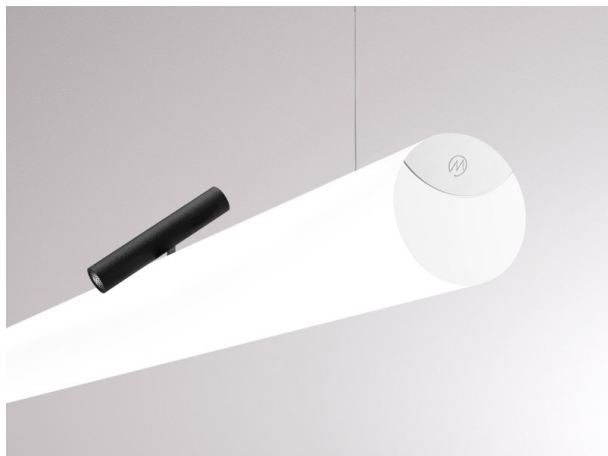

VALO

720-00441012466b

VALO SYSTEM SINGLE SPOT SPOT SUR MESURE noir, RAL 9005, réflecteur haute efficacité, métallisé sous vide, en plastique angle de rayonnement 24°, émission direct, rotatif sur 355°, pivotant sur 35°, avec driver, max. 350mA, gradation: Smart bluetooth, adaptateur/patère blanc, IP20

ILLUSTRATION

DONNÉES TECHNIQUES

Puissance système [W]	7
Source lumineuse	LED
Flux lumineux [lm]	730
Intensité courant sec. [mA]	350
Température de couleur [K]	4000K
IRC	>90
Optique	réflecteur métallisé sous vide en plastique
Driver	avec driver
Emission de lumière	direct
Angle de rayonnement [°]	24°
Tension [V]	48 VDC
Longueur [mm]	170
Largeur [mm]	150
Hauteur [mm]	37
Diamètre [mm]	28
Indice de protection [IP]	IP20
Classe de protection	classe de protection II
Indice de résistance aux chocs	IK04
Poids net [kg]	0,56
Couleur luminaire	noir
RAL	9005
Couleur adaptateur/patère	blanc
N° EAN	9010506239409
Durée de vie [h]	L80 B10 50 000
Cl. d'efficacité énergétique	D