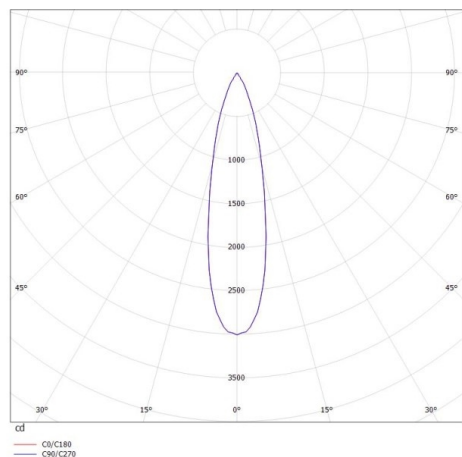

VALO

720-00441012466b

VALO SYSTEM SINGLE SPOT SPOT SUR MESURE noir, RAL 9005, réflecteur haute efficacité, métallisé sous vide, en plastique angle de rayonnement 24°, émission direct, rotatif sur 355°, pivotant sur 35°, avec driver, max. 350mA, gradation: Smart bluetooth, adaptateur/patère blanc, IP20

ILLUSTRATION

DONNÉES TECHNIQUES

Puissance système [W]	7
Source lumineuse	LED
Flux lumineux [lm]	730
Intensité courant sec. [mA]	350
Température de couleur [K]	4000K
IRC	>90
Optique	réflecteur métallisé sous vide en plastique
Driver	avec driver
Emission de lumière	direct
Angle de rayonnement [°]	24°
Tension [V]	48 VDC
Longueur [mm]	170
Largeur [mm]	150
Hauteur [mm]	37
Diamètre [mm]	28
Indice de protection [IP]	IP20
Classe de protection	classe de protection II
Indice de résistance aux chocs	IK04
Poids net [kg]	0,56
Couleur luminaire	noir
RAL	9005
Couleur adaptateur/patère	blanc
N° EAN	9010506239409
Durée de vie [h]	L80 B10 50 000
Cl. d'efficacité énergétique	D

COURBE PHOTOMÉTRIQUE

Les valeurs indiquées sont des valeurs assignées. La puissance et le flux lumineux sous soumis à une tolérance d'environ 10 %. Tolérance de la température de couleur : +/- 150 K. Sauf indication contraire, les valeurs s'appliquent à une température ambiante de 25 °C.