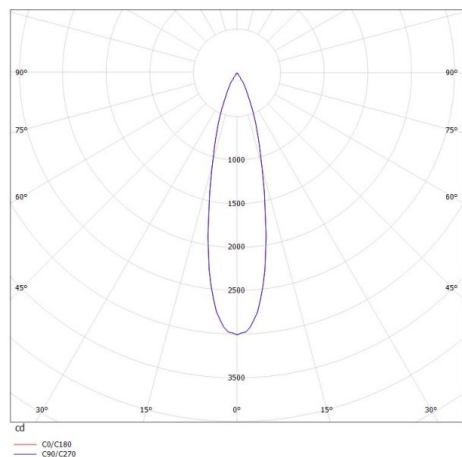

VALO

720-00441012466b

VALO SYSTEM SINGLE SPOT FARETTI PER SISTEMI nero, simile a RAL 9005, riflettore in plastica purissima sottovuoto di elevata efficienza energetica fascio 24°, emissione luminosa diretto, girevole 355°, orientabile 35°, con alimentatore, max. 350mA, dimmerabile: Smart bluetooth, adattatore/basetta bianco, IP20

DISEGNO

DETTAGLI TECNICI

Potenza sistema [W]	7
tipo di lampadina	LED
flusso luminoso [lm]	730
corrente second. [mA]	350
temperatura colore [K]	4000K
CRI	>90
Ottica	riflettore in plastica purissima sottovuoto
Designer	INHOUSE
Alimentatore	con alimentatore
area di emissione luce	diretta
ang.del fascio lumin.[°]	24°
classe di tensione [V]	48 VDC
lunghezza [mm]	170
larghezza [mm]	150
altezza [mm]	37
diametro [mm]	28
classe di protezione[IP]	IP20
classe di protezione	classe di protezione II
resistenza agli urti	IK04
peso netto [kg]	0,56
Colore lampada	nero
RAL	9005
Colore adattatore/basetta	bianco
cod.EAN	9010506239409
durata di vita [h]	L80 B10 50 000
cl. efficienza energ.	D

CURVA DISTRIBUZIONE LUCE

I valori indicati sono nominali. Tolleranza della potenza e del flusso luminoso +/- 10%. Tolleranza della temperatura colore: +/- 150 K. I valori sono riferiti ad una temperatura ambiente di 25°C, salvo diversa indicazione.