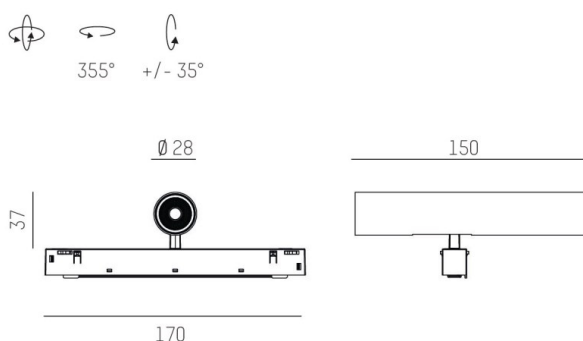

VALO

720-00441012466b

VALO SYSTEM SINGLE SPOT FARETTI PER SISTEMI nero, simile a RAL 9005, riflettore in plastica purissima sottovuoto di elevata efficienza energetica fascio 24°, emissione luminosa diretto, girevole 355°, orientabile 35°, con alimentatore, max. 350mA, dimmerabile: Smart bluetooth, adattatore/basetta bianco, IP20

DISEGNO

DETTAGLI TECNICI

Potenza sistema [W]	7
tipo di lampadina	LED
flusso luminoso [lm]	730
corrente second. [mA]	350
temperatura colore [K]	4000K
CRI	>90
Ottica	riflettore in plastica purissima sottovuoto
Designer	INHOUSE
Alimentatore	con alimentatore
area di emissione luce	diretta
ang.del fascio lumin.[°]	24°
classe di tensione [V]	48 VDC
lunghezza [mm]	170
larghezza [mm]	150
altezza [mm]	37
diametro [mm]	28
classe di protezione[IP]	IP20
classe di protezione	classe di protezione II
resistenza agli urti	IK04
peso netto [kg]	0,56
Colore lampada	nero
RAL	9005
Colore adattatore/basetta	bianco
cod.EAN	9010506239409
durata di vita [h]	L80 B10 50 000
cl. efficienza energ.	D

CURVA DISTRIBUZIONE LUCE

I valori indicati sono nominali. Tolleranza della potenza e del flusso luminoso +/- 10%. Tolleranza della temperatura colore: +/- 150 K. I valori sono riferiti ad una temperatura ambiente di 25°C, salvo diversa indicazione.