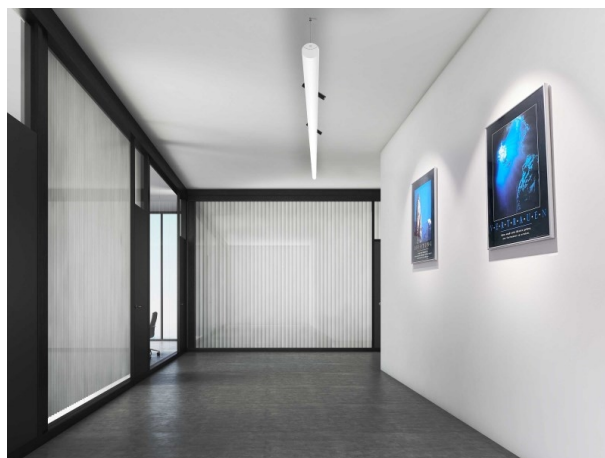

VALO

720-00441012466b

VALO SYSTEM SINGLE SPOT FARETTI PER SISTEMI nero, simile a RAL 9005, riflettore in plastica purissima sottovuoto di elevata efficienza energetica fascio 24°, emissione luminosa diretto, girevole 355°, orientabile 35°, con alimentatore, max. 350mA, dimmerabile: Smart bluetooth, adattatore/basetta bianco, IP20

DISEGNO

DETTAGLI TECNICI

Potenza sistema [W]	7
tipo di lampadina	LED
flusso luminoso [lm]	730
corrente second. [mA]	350
temperatura colore [K]	4000K
CRI	>90
Ottica	riflettore in plastica purissima sottovuoto
Designer	INHOUSE
Alimentatore	con alimentatore
area di emissione luce	diretta
ang.del fascio lumin.[°]	24°
classe di tensione [V]	48 VDC
lunghezza [mm]	170
larghezza [mm]	150
altezza [mm]	37
diametro [mm]	28
classe di protezione[IP]	IP20
classe di protezione	classe di protezione II
resistenza agli urti	IK04
peso netto [kg]	0,56
Colore lampada	nero
RAL	9005
Colore adattatore/basetta	bianco
cod.EAN	9010506239409
durata di vita [h]	L80 B10 50 000
cl. efficienza energ.	D