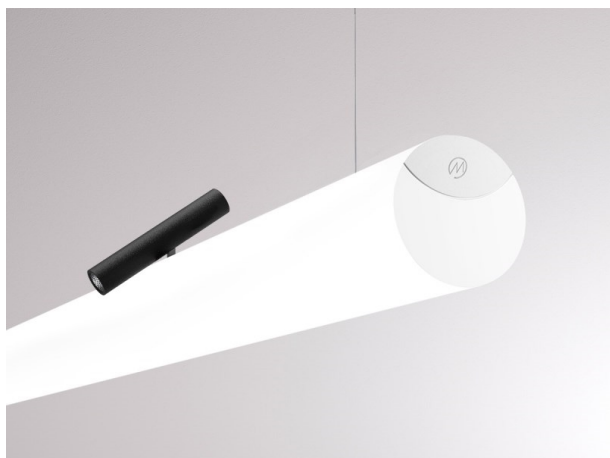

VALO

720-00441012466b

VALO SYSTEM SINGLE SPOT FARETTI PER SISTEMI nero, simile a RAL 9005, riflettore in plastica purissima sottovuoto di elevata efficienza energetica fascio 24°, emissione luminosa diretto, girevole 355°, orientabile 35°, con alimentatore, max. 350mA, dimmerabile: Smart bluetooth, adattatore/basetta bianco, IP20

DISEGNO

DETTAGLI TECNICI

Potenza sistema [W]	7
tipo di lampadina	LED
flusso luminoso [lm]	730
corrente second. [mA]	350
temperatura colore [K]	4000K
CRI	>90
Ottica	riflettore in plastica purissima sottovuoto
Designer	INHOUSE
Alimentatore	con alimentatore
area di emissione luce	diretta
ang.del fascio lumin.[°]	24°
classe di tensione [V]	48 VDC
lunghezza [mm]	170
larghezza [mm]	150
altezza [mm]	37
diametro [mm]	28
classe di protezione[IP]	IP20
classe di protezione	classe di protezione II
resistenza agli urti	IK04
peso netto [kg]	0,56
Colore lampada	nero
RAL	9005
Colore adattatore/basetta	bianco
cod.EAN	9010506239409
durata di vita [h]	L80 B10 50 000
cl. efficienza energ.	D