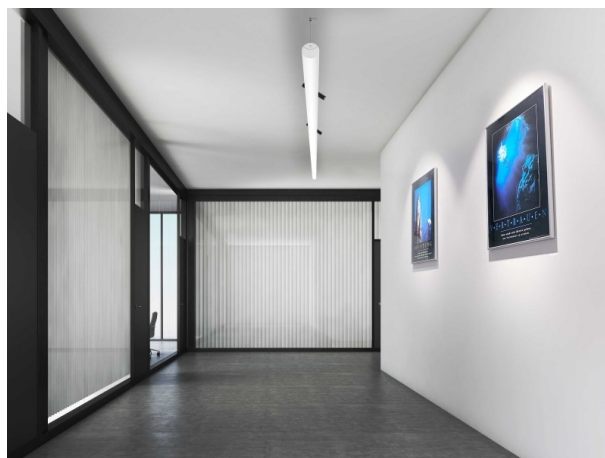

VALO

720-00441012466d

VALO SYSTEM SINGLE SPOT FARETTI PER SISTEMI nero, simile a RAL 9005, riflettore in plastica purissima sottovuoto di elevata efficienza energetica fascio 24°, emissione luminosa diretto, girevole 355°, orientabile 35°, con alimentatore, max. 350mA, dimmerabile: DALI, adattatore/basetta bianco, IP20

DISEGNO

DETTAGLI TECNICI

Potenza sistema [W]	7
tipo di lampadina	LED
flusso luminoso [lm]	730
corrente second. [mA]	350
temperatura colore [K]	4000K
CRI	>90
Ottica	riflettore in plastica purissima sottovuoto
Designer	INHOUSE
Alimentatore	con alimentatore
area di emissione luce	diretta
ang.del fascio lumin.[°]	24°
classe di tensione [V]	48 VDC
lunghezza [mm]	170
larghezza [mm]	150
altezza [mm]	37
diametro [mm]	28
classe di protezione[IP]	IP20
classe di protezione	classe di protezione II
resistenza agli urti	IK04
peso netto [kg]	0,55
Colore lampada	nero
RAL	9005
Colore adattatore/basetta	bianco
cod.EAN	9010506239188
durata di vita [h]	L80 B10 50 000
cl. efficienza energ.	D