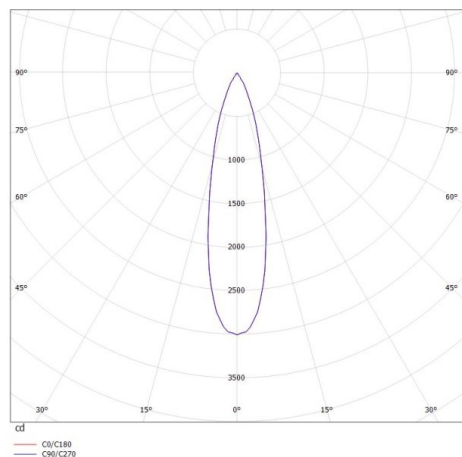

VALO

720-00441012466d

VALO SYSTEM SINGLE SPOT FARETTI PER SISTEMI nero, simile a RAL 9005, riflettore in plastica purissima sottovuoto di elevata efficienza energetica fascio 24°, emissione luminosa diretto, girevole 355°, orientabile 35°, con alimentatore, max. 350mA, dimmerabile: DALI, adattatore/basetta bianco, IP20

DISEGNO

DETTAGLI TECNICI

Potenza sistema [W]	7
tipo di lampadina	LED
flusso luminoso [lm]	730
corrente second. [mA]	350
temperatura colore [K]	4000K
CRI	>90
Ottica	riflettore in plastica purissima sottovuoto
Designer	INHOUSE
Alimentatore	con alimentatore
area di emissione luce	diretta
ang.del fascio lumin.[°]	24°
classe di tensione [V]	48 VDC
lunghezza [mm]	170
larghezza [mm]	150
altezza [mm]	37
diametro [mm]	28
classe di protezione[IP]	IP20
classe di protezione	classe di protezione II
resistenza agli urti	IK04
peso netto [kg]	0,55
Colore lampada	nero
RAL	9005
Colore adattatore/basetta	bianco
cod.EAN	9010506239188
durata di vita [h]	L80 B10 50 000
cl. efficienza energ.	D

CURVA DISTRIBUZIONE LUCE

I valori indicati sono nominali. Tolleranza della potenza e del flusso luminoso +/- 10%. Tolleranza della temperatura colore: +/- 150 K. I valori sono riferiti ad una temperatura ambiente di 25°C, salvo diversa indicazione.