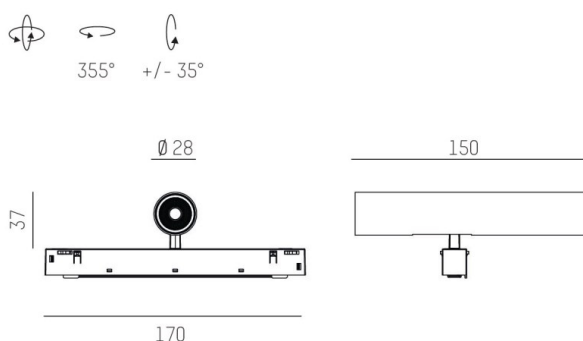

VALO

720-00441012466d

VALO SYSTEM SINGLE SPOT FARETTI PER SISTEMI nero, simile a RAL 9005, riflettore in plastica purissima sottovuoto di elevata efficienza energetica fascio 24°, emissione luminosa diretto, girevole 355°, orientabile 35°, con alimentatore, max. 350mA, dimmerabile: DALI, adattatore/basetta bianco, IP20

DISEGNO

DETTAGLI TECNICI

Potenza sistema [W]	7
tipo di lampadina	LED
flusso luminoso [lm]	730
corrente second. [mA]	350
temperatura colore [K]	4000K
CRI	>90
Ottica	riflettore in plastica purissima sottovuoto
Designer	INHOUSE
Alimentatore	con alimentatore
area di emissione luce	diretta
ang.del fascio lumin.[°]	24°
classe di tensione [V]	48 VDC
lunghezza [mm]	170
larghezza [mm]	150
altezza [mm]	37
diametro [mm]	28
classe di protezione[IP]	IP20
classe di protezione	classe di protezione II
resistenza agli urti	IK04
peso netto [kg]	0,55
Colore lampada	nero
RAL	9005
Colore adattatore/basetta	bianco
cod.EAN	9010506239188
durata di vita [h]	L80 B10 50 000
cl. efficienza energ.	D

CURVA DISTRIBUZIONE LUCE

I valori indicati sono nominali. Tolleranza della potenza e del flusso luminoso +/- 10%. Tolleranza della temperatura colore: +/- 150 K. I valori sono riferiti ad una temperatura ambiente di 25°C, salvo diversa indicazione.