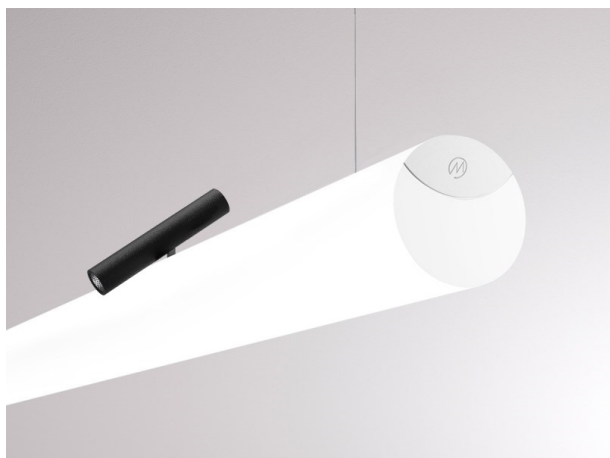

VALO

720-00441012466d

VALO SYSTEM SINGLE SPOT FARETTI PER SISTEMI nero, simile a RAL 9005, riflettore in plastica purissima sottovuoto di elevata efficienza energetica fascio 24°, emissione luminosa diretto, girevole 355°, orientabile 35°, con alimentatore, max. 350mA, dimmerabile: DALI, adattatore/basetta bianco, IP20

DISEGNO

DETTAGLI TECNICI

Potenza sistema [W]	7
tipo di lampadina	LED
flusso luminoso [lm]	730
corrente second. [mA]	350
temperatura colore [K]	4000K
CRI	>90
Ottica	riflettore in plastica purissima sottovuoto
Designer	INHOUSE
Alimentatore	con alimentatore
area di emissione luce	diretta
ang.del fascio lumin.[°]	24°
classe di tensione [V]	48 VDC
lunghezza [mm]	170
larghezza [mm]	150
altezza [mm]	37
diametro [mm]	28
classe di protezione[IP]	IP20
classe di protezione	classe di protezione II
resistenza agli urti	IK04
peso netto [kg]	0,55
Colore lampada	nero
RAL	9005
Colore adattatore/basetta	bianco
cod.EAN	9010506239188
durata di vita [h]	L80 B10 50 000
cl. efficienza energ.	D