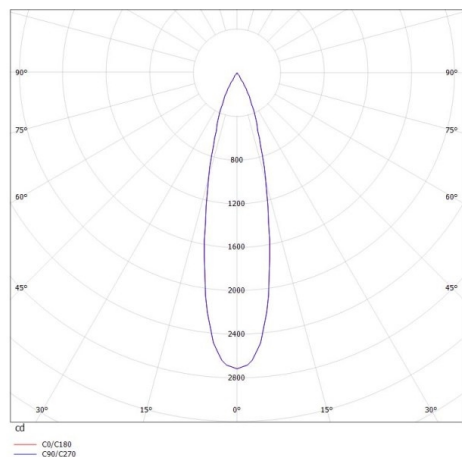

VALO

720-004410143550

VALO SYSTEM SINGLE SPOT SPOT SUR MESURE blanc, RAL 9016, réflecteur haute efficacité, métallisé sous vide, en plastique angle de rayonnement 24°, émission direct, rotatif sur 355°, pivotant sur 35°, avec driver, max. 350mA, gradation: non dimmable, adaptateur/patère blanc, IP20

ILLUSTRATION

DONNÉES TECHNIQUES

Puissance système [W]	7
Source lumineuse	LED
Flux lumineux [lm]	660
Intensité courant sec. [mA]	350
Température de couleur [K]	2700K
IRC	PREMIUM>90
Optique	réflecteur métallisé sous vide en plastique
Driver	avec driver
Gradation	non dimmable
Emission de lumière	direct
Angle de rayonnement [°]	24°
Tension [V]	48 VDC
Longueur [mm]	170
Largeur [mm]	150
Hauteur [mm]	37
Diamètre [mm]	28
Indice de protection [IP]	IP20
Classe de protection	classe de protection II
Indice de résistance aux chocs	IK04
Poids net [kg]	0,15
Couleur luminaire	blanc
RAL	9016
Couleur adaptateur/patère	blanc
N° EAN	9010506235128
Durée de vie [h]	L80 B10 50 000
Cl. d'efficacité énergétique	D

COURBE PHOTOMÉTRIQUE

Les valeurs indiquées sont des valeurs assignées. La puissance et le flux lumineux sous soumis à une tolérance d'environ 10 %. Tolérance de la température de couleur : +/- 150 K. Sauf indication contraire, les valeurs s'appliquent à une température ambiante de 25 °C.