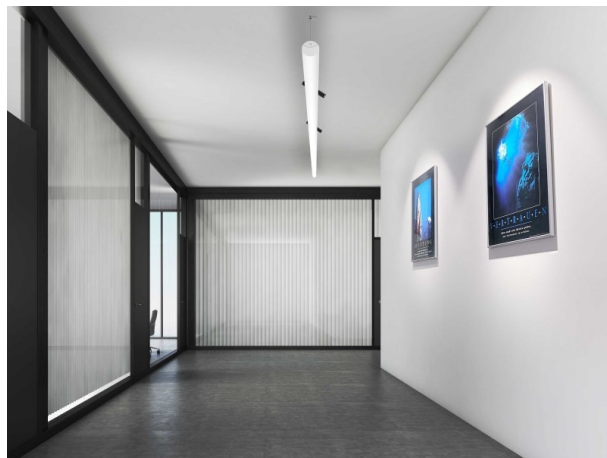

VALO

720-004410143550

VALO SYSTEM SINGLE SPOT SPOT SUR MESURE blanc, RAL 9016, réflecteur haute efficacité, métallisé sous vide, en plastique angle de rayonnement 24°, émission direct, rotatif sur 355°, pivotant sur 35°, avec driver, max. 350mA, gradation: non dimmable, adaptateur/patère blanc, IP20

ILLUSTRATION

DONNÉES TECHNIQUES

Puissance système [W]	7
Source lumineuse	LED
Flux lumineux [lm]	660
Intensité courant sec. [mA]	350
Température de couleur [K]	2700K
IRC	PREMIUM>90
Optique	réflecteur métallisé sous vide en plastique
Driver	avec driver
Gradation	non dimmable
Emission de lumière	direct
Angle de rayonnement [°]	24°
Tension [V]	48 VDC
Longueur [mm]	170
Largeur [mm]	150
Hauteur [mm]	37
Diamètre [mm]	28
Indice de protection [IP]	IP20
Classe de protection	classe de protection II
Indice de résistance aux chocs	IK04
Poids net [kg]	0,15
Couleur luminaire	blanc
RAL	9016
Couleur adaptateur/patère	blanc
N° EAN	9010506235128
Durée de vie [h]	L80 B10 50 000
Cl. d'efficacité énergétique	D