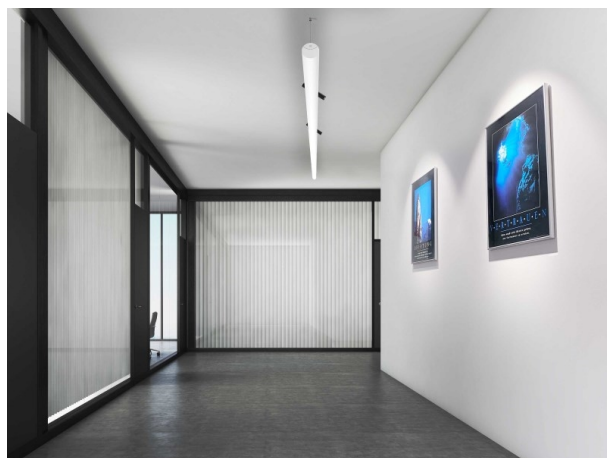

VALO

720-004410143550

VALO SYSTEM SINGLE SPOT FARETTI PER SISTEMI bianco, simile a RAL 9016, riflettore in plastica purissima sottovuoto di elevata efficienza energetica fascio 24°, emissione luminosa diretto, girevole 355°, orientabile 35°, con alimentatore, max. 350mA, dimmerabile: non dimmerabile, adattatore/basetta bianco, IP20

DISEGNO

DETTAGLI TECNICI

Potenza sistema [W]	7
tipo di lampadina	LED
flusso luminoso [lm]	660
corrente second. [mA]	350
temperatura colore [K]	2700K
CRI	PREMIUM>90
Ottica	riflettore in plastica purissima sottovuoto
Designer	INHOUSE
Alimentatore	con alimentatore
Dimmerabilità	non dimmerabile
area di emissione luce	diretta
ang.del fascio lumin.[°]	24°
classe di tensione [V]	48 VDC
lunghezza [mm]	170
larghezza [mm]	150
altezza [mm]	37
diametro [mm]	28
classe di protezione [IP]	IP20
classe di protezione	classe di protezione II
resistenza agli urti	IK04
peso netto [kg]	0,15
Colore lampada	bianco
RAL	9016
Colore adattatore/basetta	bianco
cod.EAN	9010506235128
durata di vita [h]	L80 B10 50 000
cl. efficienza energ.	D