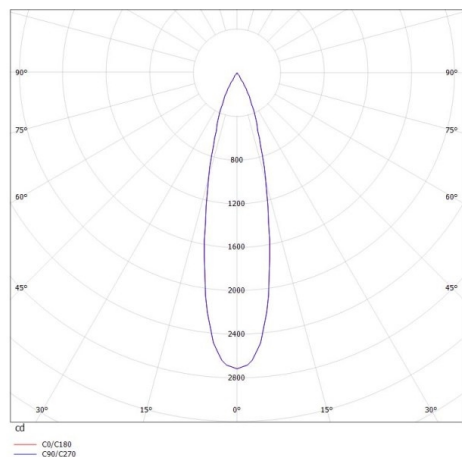

VALO

720-004410143550

VALO SYSTEM SINGLE SPOT FARETTI PER SISTEMI bianco, simile a RAL 9016, riflettore in plastica purissima sottovuoto di elevata efficienza energetica fascio 24°, emissione luminosa diretto, girevole 355°, orientabile 35°, con alimentatore, max. 350mA, dimmerabile: non dimmerabile, adattatore/basetta bianco, IP20

DISEGNO

DETTAGLI TECNICI

Potenza sistema [W]	7
tipo di lampadina	LED
flusso luminoso [lm]	660
corrente second. [mA]	350
temperatura colore [K]	2700K
CRI	PREMIUM>90
Ottica	riflettore in plastica purissima sottovuoto
Designer	INHOUSE
Alimentatore	con alimentatore
Dimmerabilità	non dimmerabile
area di emissione luce	diretta
ang.del fascio lumin.[°]	24°
classe di tensione [V]	48 VDC
lunghezza [mm]	170
larghezza [mm]	150
altezza [mm]	37
diametro [mm]	28
classe di protezione [IP]	IP20
classe di protezione	classe di protezione II
resistenza agli urti	IK04
peso netto [kg]	0,15
Colore lampada	bianco
RAL	9016
Colore adattatore/basetta	bianco
cod.EAN	9010506235128
durata di vita [h]	L80 B10 50 000
cl. efficienza energ.	D

CURVA DISTRIBUZIONE LUCE

I valori indicati sono nominali. Tolleranza della potenza e del flusso luminoso +/- 10%. Tolleranza della temperatura colore: +/- 150 K. I valori sono riferiti ad una temperatura ambiente di 25°C, salvo diversa indicazione.