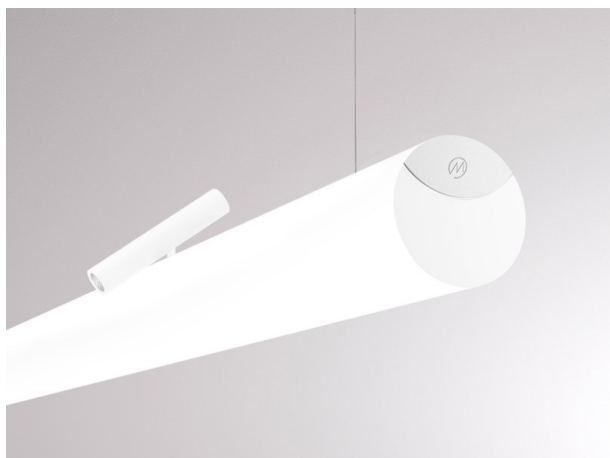

VALO

720-004410143550

VALO SYSTEM SINGLE SPOT FARETTI PER SISTEMI bianco, simile a RAL 9016, riflettore in plastica purissima sottovuoto di elevata efficienza energetica fascio 24°, emissione luminosa diretto, girevole 355°, orientabile 35°, con alimentatore, max. 350mA, dimmerabile: non dimmerabile, adattatore/basetta bianco, IP20

DISEGNO

DETTAGLI TECNICI

Potenza sistema [W]	7
tipo di lampadina	LED
flusso luminoso [lm]	660
corrente second. [mA]	350
temperatura colore [K]	2700K
CRI	PREMIUM>90
Ottica	riflettore in plastica purissima sottovuoto
Designer	INHOUSE
Alimentatore	con alimentatore
Dimmerabilità	non dimmerabile
area di emissione luce	diretta
ang.del fascio lumin.[°]	24°
classe di tensione [V]	48 VDC
lunghezza [mm]	170
larghezza [mm]	150
altezza [mm]	37
diametro [mm]	28
classe di protezione [IP]	IP20
classe di protezione	classe di protezione II
resistenza agli urti	IK04
peso netto [kg]	0,15
Colore lampada	bianco
RAL	9016
Colore adattatore/basetta	bianco
cod.EAN	9010506235128
durata di vita [h]	L80 B10 50 000
cl. efficienza energ.	D