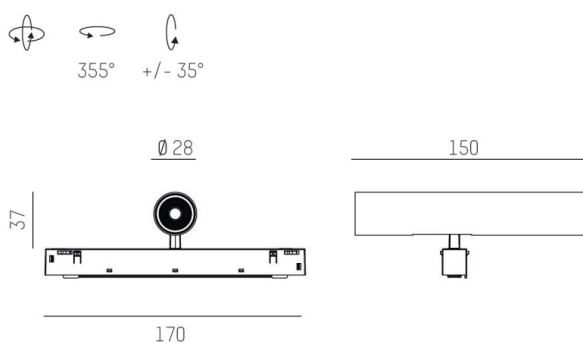

VALO

720-00441014355b

VALO SYSTEM SINGLE SPOT SPOT SUR MESURE blanc, RAL 9016, réflecteur haute efficacité, métallisé sous vide, en plastique angle de rayonnement 24°, émission direct, rotatif sur 355°, pivotant sur 35°, avec driver, max. 350mA, gradation: Smart bluetooth, adaptateur/patère blanc, IP20

ILLUSTRATION

DONNÉES TECHNIQUES

Puissance système [W]	7
Source lumineuse	LED
Flux lumineux [lm]	660
Intensité courant sec. [mA]	350
Température de couleur [K]	2700K
IRC	PREMIUM>90
Optique	réflecteur métallisé sous vide en plastique
Driver	avec driver
Emission de lumière	direct
Angle de rayonnement [°]	24°
Tension [V]	48 VDC
Longueur [mm]	170
Largeur [mm]	150
Hauteur [mm]	37
Diamètre [mm]	28
Indice de protection [IP]	IP20
Classe de protection	classe de protection II
Indice de résistance aux chocs	IK04
Poids net [kg]	0,16
Couleur luminaire	blanc
RAL	9016
Couleur adaptateur/patère	blanc
N° EAN	9010506239270
Durée de vie [h]	L80 B10 50 000
Cl. d'efficacité énergétique	D

COURBE PHOTOMÉTRIQUE

Les valeurs indiquées sont des valeurs assignées. La puissance et le flux lumineux sous soumis à une tolérance d'environ 10 %. Tolérance de la température de couleur : +/- 150 K. Sauf indication contraire, les valeurs s'appliquent à une température ambiante de 25 °C.