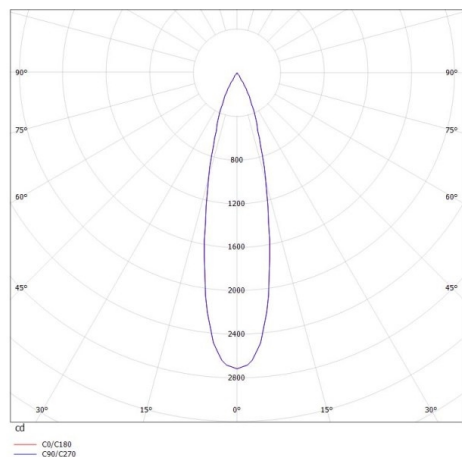

VALO

720-00441014355b

VALO SYSTEM SINGLE SPOT SPOT SUR MESURE blanc, RAL 9016, réflecteur haute efficacité, métallisé sous vide, en plastique angle de rayonnement 24°, émission direct, rotatif sur 355°, pivotant sur 35°, avec driver, max. 350mA, gradation: Smart bluetooth, adaptateur/patère blanc, IP20

ILLUSTRATION

DONNÉES TECHNIQUES

Puissance système [W]	7
Source lumineuse	LED
Flux lumineux [lm]	660
Intensité courant sec. [mA]	350
Température de couleur [K]	2700K
IRC	PREMIUM>90
Optique	réflecteur métallisé sous vide en plastique
Driver	avec driver
Emission de lumière	direct
Angle de rayonnement [°]	24°
Tension [V]	48 VDC
Longueur [mm]	170
Largeur [mm]	150
Hauteur [mm]	37
Diamètre [mm]	28
Indice de protection [IP]	IP20
Classe de protection	classe de protection II
Indice de résistance aux chocs	IK04
Poids net [kg]	0,16
Couleur luminaire	blanc
RAL	9016
Couleur adaptateur/patère	blanc
N° EAN	9010506239270
Durée de vie [h]	L80 B10 50 000
Cl. d'efficacité énergétique	D

COURBE PHOTOMÉTRIQUE

Les valeurs indiquées sont des valeurs assignées. La puissance et le flux lumineux sous soumis à une tolérance d'environ 10 %. Tolérance de la température de couleur : +/- 150 K. Sauf indication contraire, les valeurs s'appliquent à une température ambiante de 25 °C.