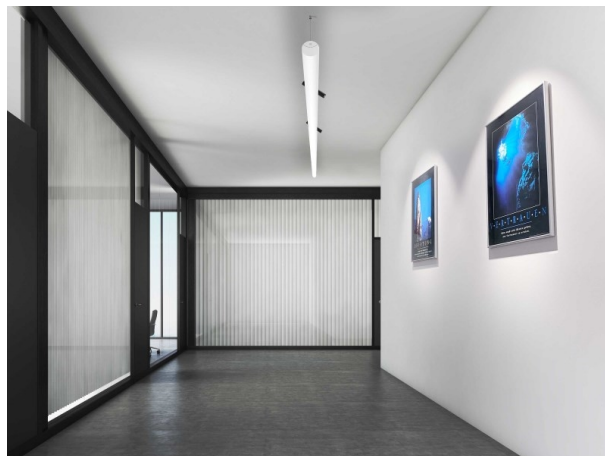

VALO

720-00441014355b

VALO SYSTEM SINGLE SPOT FARETTI PER SISTEMI bianco, simile a RAL 9016, riflettore in plastica purissima sottovuoto di elevata efficienza energetica fascio 24°, emissione luminosa diretto, girevole 355°, orientabile 35°, con alimentatore, max. 350mA, dimmerabilità: Smart bluetooth, adattatore/basetta bianco, IP20

DISEGNO

DETTAGLI TECNICI

Potenza sistema [W]	7
tipo di lampadina	LED
flusso luminoso [lm]	660
corrente second. [mA]	350
temperatura colore [K]	2700K
CRI	PREMIUM>90
Ottica	riflettore in plastica purissima sottovuoto
Designer	INHOUSE
Alimentatore	con alimentatore
area di emissione luce	diretta
ang.del fascio lumin.[°]	24°
classe di tensione [V]	48 VDC
lunghezza [mm]	170
larghezza [mm]	150
altezza [mm]	37
diametro [mm]	28
classe di protezione[IP]	IP20
classe di protezione	classe di protezione II
resistenza agli urti	IK04
peso netto [kg]	0,16
Colore lampada	bianco
RAL	9016
Colore adattatore/basetta	bianco
cod.EAN	9010506239270
durata di vita [h]	L80 B10 50 000
cl. efficienza energ.	D