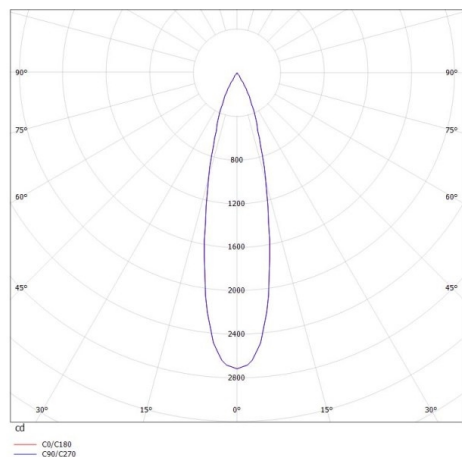

VALO

720-00441014355b

VALO SYSTEM SINGLE SPOT FARETTI PER SISTEMI bianco, simile a RAL 9016, riflettore in plastica purissima sottovuoto di elevata efficienza energetica fascio 24°, emissione luminosa diretto, girevole 355°, orientabile 35°, con alimentatore, max. 350mA, dimmerabilità: Smart bluetooth, adattatore/basetta bianco, IP20

DISEGNO

DETTAGLI TECNICI

Potenza sistema [W]	7
tipo di lampadina	LED
flusso luminoso [lm]	660
corrente second. [mA]	350
temperatura colore [K]	2700K
CRI	PREMIUM>90
Ottica	riflettore in plastica purissima sottovuoto
Designer	INHOUSE
Alimentatore	con alimentatore
area di emissione luce	diretta
ang.del fascio lumin.[°]	24°
classe di tensione [V]	48 VDC
lunghezza [mm]	170
larghezza [mm]	150
altezza [mm]	37
diametro [mm]	28
classe di protezione[IP]	IP20
classe di protezione	classe di protezione II
resistenza agli urti	IK04
peso netto [kg]	0,16
Colore lampada	bianco
RAL	9016
Colore adattatore/basetta	bianco
cod.EAN	9010506239270
durata di vita [h]	L80 B10 50 000
cl. efficienza energ.	D

CURVA DISTRIBUZIONE LUCE

I valori indicati sono nominali. Tolleranza della potenza e del flusso luminoso +/- 10%. Tolleranza della temperatura colore: +/- 150 K. I valori sono riferiti ad una temperatura ambiente di 25°C, salvo diversa indicazione.