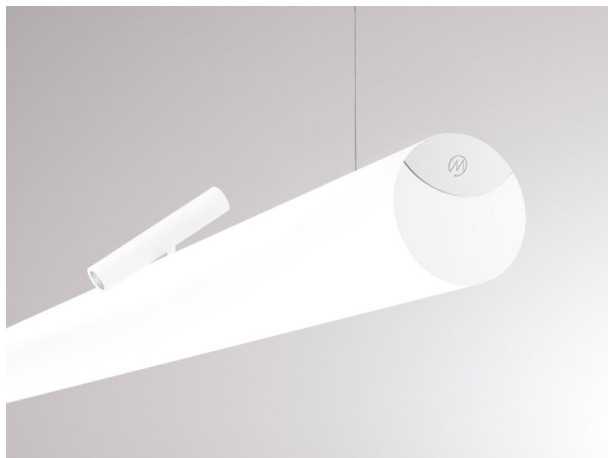

VALO

720-00441014355d

VALO SYSTEM SINGLE SPOT SPOT SUR MESURE blanc, RAL 9016, réflecteur haute efficacité, métallisé sous vide, en plastique angle de rayonnement 24°, émission direct, rotatif sur 355°, pivotant sur 35°, avec driver, max. 350mA, gradation: DALI, adaptateur/patère blanc, IP20

ILLUSTRATION

DONNÉES TECHNIQUES

Puissance système [W]	7
Source lumineuse	LED
Flux lumineux [lm]	660
Intensité courant sec. [mA]	350
Température de couleur [K]	2700K
IRC	PREMIUM>90
Optique	réflecteur métallisé sous vide en plastique
Driver	avec driver
Emission de lumière	direct
Angle de rayonnement [°]	24°
Tension [V]	48 VDC
Longueur [mm]	170
Largeur [mm]	150
Hauteur [mm]	37
Diamètre [mm]	28
Indice de protection [IP]	IP20
Classe de protection	classe de protection II
Indice de résistance aux chocs	IK04
Poids net [kg]	0,15
Couleur luminaire	blanc
RAL	9016
Couleur adaptateur/patère	blanc
N° EAN	9010506238983
Durée de vie [h]	L80 B10 50 000
Cl. d'efficacité énergétique	D