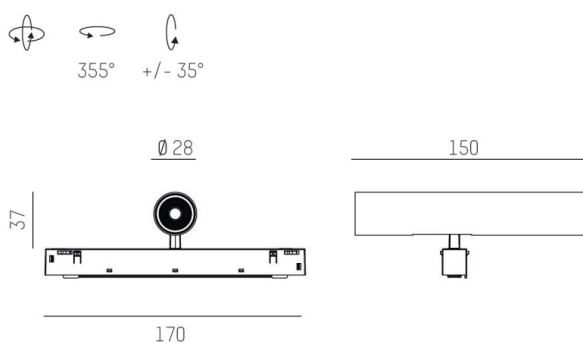

VALO

720-00441014355d

VALO SYSTEM SINGLE SPOT SPOT SUR MESURE blanc, RAL 9016, réflecteur haute efficacité, métallisé sous vide, en plastique angle de rayonnement 24°, émission direct, rotatif sur 355°, pivotant sur 35°, avec driver, max. 350mA, gradation: DALI, adaptateur/patère blanc, IP20

ILLUSTRATION

DONNÉES TECHNIQUES

Puissance système [W]	7
Source lumineuse	LED
Flux lumineux [lm]	660
Intensité courant sec. [mA]	350
Température de couleur [K]	2700K
IRC	PREMIUM>90
Optique	réflecteur métallisé sous vide en plastique
Driver	avec driver
Emission de lumière	direct
Angle de rayonnement [°]	24°
Tension [V]	48 VDC
Longueur [mm]	170
Largeur [mm]	150
Hauteur [mm]	37
Diamètre [mm]	28
Indice de protection [IP]	IP20
Classe de protection	classe de protection II
Indice de résistance aux chocs	IK04
Poids net [kg]	0,15
Couleur luminaire	blanc
RAL	9016
Couleur adaptateur/patère	blanc
N° EAN	9010506238983
Durée de vie [h]	L80 B10 50 000
Cl. d'efficacité énergétique	D

COURBE PHOTOMÉTRIQUE

Les valeurs indiquées sont des valeurs assignées. La puissance et le flux lumineux sous soumis à une tolérance d'environ 10 %. Tolérance de la température de couleur : +/- 150 K. Sauf indication contraire, les valeurs s'appliquent à une température ambiante de 25 °C.