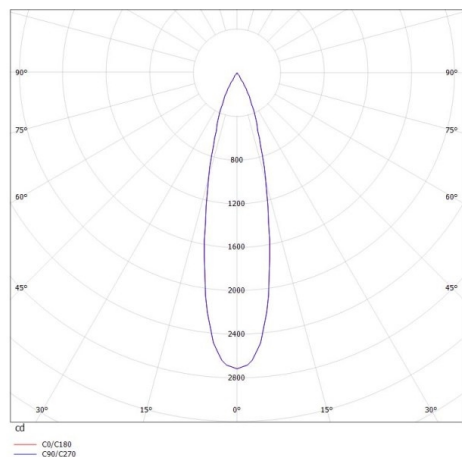

VALO

720-00441014355d

VALO SYSTEM SINGLE SPOT SPOT SUR MESURE blanc, RAL 9016, réflecteur haute efficacité, métallisé sous vide, en plastique angle de rayonnement 24°, émission direct, rotatif sur 355°, pivotant sur 35°, avec driver, max. 350mA, gradation: DALI, adaptateur/patère blanc, IP20

ILLUSTRATION

DONNÉES TECHNIQUES

Puissance système [W]	7
Source lumineuse	LED
Flux lumineux [lm]	660
Intensité courant sec. [mA]	350
Température de couleur [K]	2700K
IRC	PREMIUM>90
Optique	réflecteur métallisé sous vide en plastique
Driver	avec driver
Emission de lumière	direct
Angle de rayonnement [°]	24°
Tension [V]	48 VDC
Longueur [mm]	170
Largeur [mm]	150
Hauteur [mm]	37
Diamètre [mm]	28
Indice de protection [IP]	IP20
Classe de protection	classe de protection II
Indice de résistance aux chocs	IK04
Poids net [kg]	0,15
Couleur luminaire	blanc
RAL	9016
Couleur adaptateur/patère	blanc
N° EAN	9010506238983
Durée de vie [h]	L80 B10 50 000
Cl. d'efficacité énergétique	D

COURBE PHOTOMÉTRIQUE

Les valeurs indiquées sont des valeurs assignées. La puissance et le flux lumineux sous soumis à une tolérance d'environ 10 %. Tolérance de la température de couleur : +/- 150 K. Sauf indication contraire, les valeurs s'appliquent à une température ambiante de 25 °C.