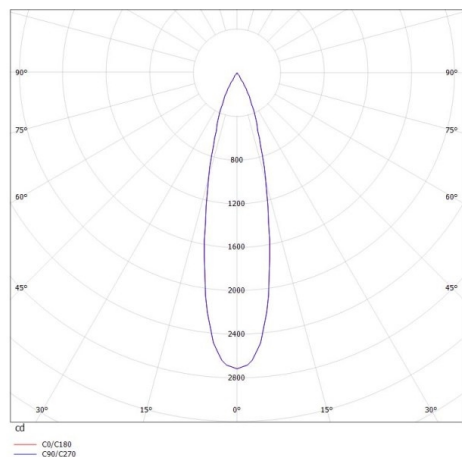

VALO

720-00441014355d

VALO SYSTEM SINGLE SPOT FARETTI PER SISTEMI bianco, simile a RAL 9016, riflettore in plastica purissima sottovuoto di elevata efficienza energetica fascio 24°, emissione luminosa diretto, girevole 355°, orientabile 35°, con alimentatore, max. 350mA, dimmerabile: DALI, adattatore/basetta bianco, IP20

DISEGNO

DETTAGLI TECNICI

Potenza sistema [W]	7
tipo di lampadina	LED
flusso luminoso [lm]	660
corrente second. [mA]	350
temperatura colore [K]	2700K
CRI	PREMIUM>90
Ottica	riflettore in plastica purissima sottovuoto
Designer	INHOUSE
Alimentatore	con alimentatore
area di emissione luce	diretta
ang.del fascio lumin.[°]	24°
classe di tensione [V]	48 VDC
lunghezza [mm]	170
larghezza [mm]	150
altezza [mm]	37
diametro [mm]	28
classe di protezione[IP]	IP20
classe di protezione	classe di protezione II
resistenza agli urti	IK04
peso netto [kg]	0,15
Colore lampada	bianco
RAL	9016
Colore adattatore/basetta	bianco
cod.EAN	9010506238983
durata di vita [h]	L80 B10 50 000
cl. efficienza energ.	D

CURVA DISTRIBUZIONE LUCE

I valori indicati sono nominali. Tolleranza della potenza e del flusso luminoso +/- 10%. Tolleranza della temperatura colore: +/- 150 K. I valori sono riferiti ad una temperatura ambiente di 25°C, salvo diversa indicazione.