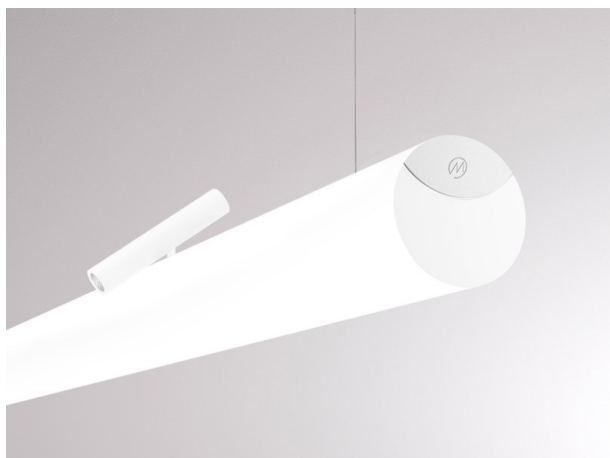

VALO

720-00441014355d

VALO SYSTEM SINGLE SPOT FARETTI PER SISTEMI bianco, simile a RAL 9016, riflettore in plastica purissima sottovuoto di elevata efficienza energetica fascio 24°, emissione luminosa diretto, girevole 355°, orientabile 35°, con alimentatore, max. 350mA, dimmerabile: DALI, adattatore/basetta bianco, IP20

DISEGNO

DETTAGLI TECNICI

Potenza sistema [W]	7
tipo di lampadina	LED
flusso luminoso [lm]	660
corrente second. [mA]	350
temperatura colore [K]	2700K
CRI	PREMIUM>90
Ottica	riflettore in plastica purissima sottovuoto
Designer	INHOUSE
Alimentatore	con alimentatore
area di emissione luce	diretta
ang.del fascio lumin.[°]	24°
classe di tensione [V]	48 VDC
lunghezza [mm]	170
larghezza [mm]	150
altezza [mm]	37
diametro [mm]	28
classe di protezione[IP]	IP20
classe di protezione	classe di protezione II
resistenza agli urti	IK04
peso netto [kg]	0,15
Colore lampada	bianco
RAL	9016
Colore adattatore/basetta	bianco
cod.EAN	9010506238983
durata di vita [h]	L80 B10 50 000
cl. efficienza energ.	D