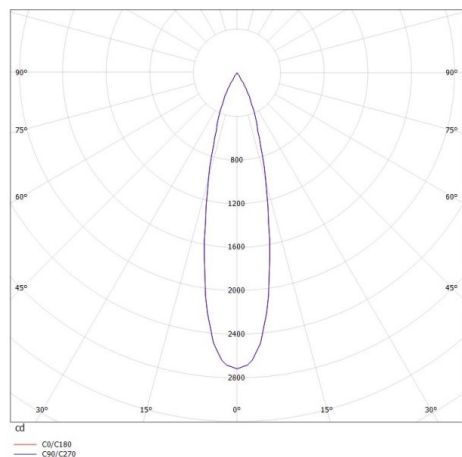

VALO

720-004410143660

VALO SYSTEM SINGLE SPOT SPOT SUR MESURE noir, RAL 9005, réflecteur haute efficacité, métallisé sous vide, en plastique angle de rayonnement 24°, émission direct, rotatif sur 355°, pivotant sur 35°, avec driver, max. 350mA, gradation: non dimmable, adaptateur/patère blanc, IP20

ILLUSTRATION

DONNÉES TECHNIQUES

Puissance système [W]	7
Source lumineuse	LED
Flux lumineux [lm]	660
Intensité courant sec. [mA]	350
Température de couleur [K]	2700K
IRC	PREMIUM>90
Optique	réflecteur métallisé sous vide en plastique
Driver	avec driver
Gradation	non dimmable
Emission de lumière	direct
Angle de rayonnement [°]	24°
Tension [V]	48 VDC
Longueur [mm]	170
Largeur [mm]	150
Hauteur [mm]	37
Diamètre [mm]	28
Indice de protection [IP]	IP20
Classe de protection	classe de protection II
Indice de résistance aux chocs	IK04
Poids net [kg]	0,55
Couleur luminaire	noir
RAL	9005
Couleur adaptateur/patère	blanc
N° EAN	9010506238907
Durée de vie [h]	L80 B10 50 000
Cl. d'efficacité énergétique	D

COURBE PHOTOMÉTRIQUE

Les valeurs indiquées sont des valeurs assignées. La puissance et le flux lumineux sous soumis à une tolérance d'environ 10 %. Tolérance de la température de couleur : +/- 150 K. Sauf indication contraire, les valeurs s'appliquent à une température ambiante de 25 °C.