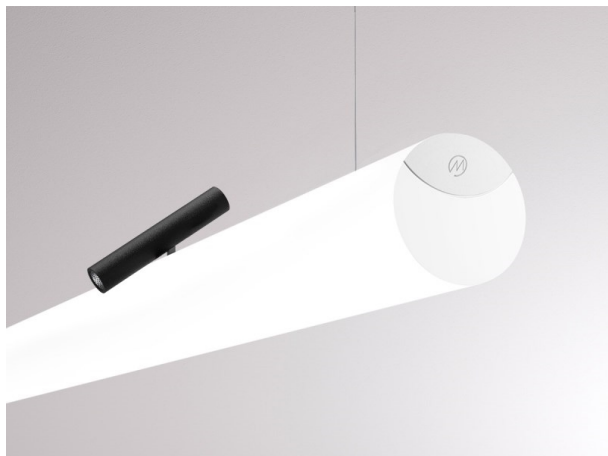

VALO

720-004410143660

VALO SYSTEM SINGLE SPOT SPOT SUR MESURE noir, RAL 9005, réflecteur haute efficacité, métallisé sous vide, en plastique angle de rayonnement 24°, émission direct, rotatif sur 355°, pivotant sur 35°, avec driver, max. 350mA, gradation: non dimmable, adaptateur/patère blanc, IP20

ILLUSTRATION

DONNÉES TECHNIQUES

Puissance système [W]	7
Source lumineuse	LED
Flux lumineux [lm]	660
Intensité courant sec. [mA]	350
Température de couleur [K]	2700K
IRC	PREMIUM>90
Optique	réflecteur métallisé sous vide en plastique
Driver	avec driver
Gradation	non dimmable
Emission de lumière	direct
Angle de rayonnement [°]	24°
Tension [V]	48 VDC
Longueur [mm]	170
Largeur [mm]	150
Hauteur [mm]	37
Diamètre [mm]	28
Indice de protection [IP]	IP20
Classe de protection	classe de protection II
Indice de résistance aux chocs	IK04
Poids net [kg]	0,55
Couleur luminaire	noir
RAL	9005
Couleur adaptateur/patère	blanc
N° EAN	9010506238907
Durée de vie [h]	L80 B10 50 000
Cl. d'efficacité énergétique	D