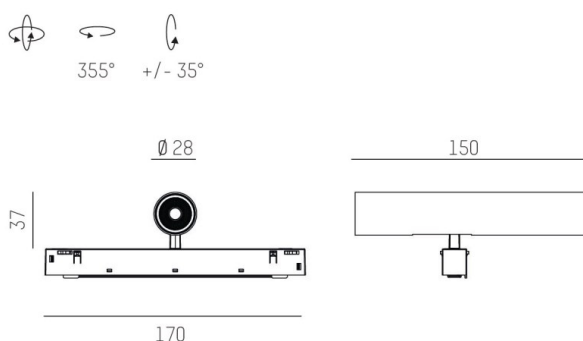

VALO

720-004410143660

VALO SYSTEM SINGLE SPOT SPOT SUR MESURE noir, RAL 9005, réflecteur haute efficacité, métallisé sous vide, en plastique angle de rayonnement 24°, émission direct, rotatif sur 355°, pivotant sur 35°, avec driver, max. 350mA, gradation: non dimmable, adaptateur/patère blanc, IP20

ILLUSTRATION

DONNÉES TECHNIQUES

Puissance système [W]	7
Source lumineuse	LED
Flux lumineux [lm]	660
Intensité courant sec. [mA]	350
Température de couleur [K]	2700K
IRC	PREMIUM>90
Optique	réflecteur métallisé sous vide en plastique
Driver	avec driver
Gradation	non dimmable
Emission de lumière	direct
Angle de rayonnement [°]	24°
Tension [V]	48 VDC
Longueur [mm]	170
Largeur [mm]	150
Hauteur [mm]	37
Diamètre [mm]	28
Indice de protection [IP]	IP20
Classe de protection	classe de protection II
Indice de résistance aux chocs	IK04
Poids net [kg]	0,55
Couleur luminaire	noir
RAL	9005
Couleur adaptateur/patère	blanc
N° EAN	9010506238907
Durée de vie [h]	L80 B10 50 000
Cl. d'efficacité énergétique	D

COURBE PHOTOMÉTRIQUE

Les valeurs indiquées sont des valeurs assignées. La puissance et le flux lumineux sous soumis à une tolérance d'environ 10 %. Tolérance de la température de couleur : +/- 150 K. Sauf indication contraire, les valeurs s'appliquent à une température ambiante de 25 °C.