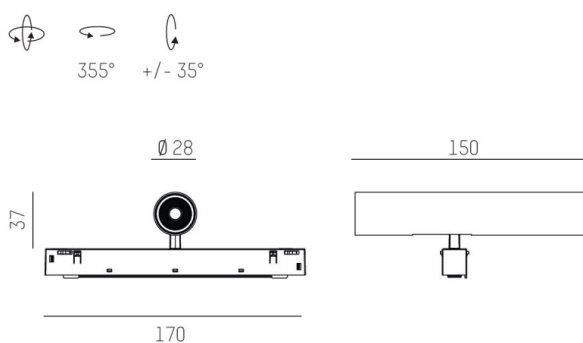

VALO

720-004410143660

VALO SYSTEM SINGLE SPOT FARETTI PER SISTEMI nero, simile a RAL 9005, riflettore in plastica purissima sottovuoto di elevata efficienza energetica fascio 24°, emissione luminosa diretto, girevole 355°, orientabile 35°, con alimentatore, max. 350mA, dimmerabile: non dimmerabile, adattatore/basetta bianco, IP20

DISEGNO

DETTAGLI TECNICI

Potenza sistema [W]	7
tipo di lampadina	LED
flusso luminoso [lm]	660
corrente second. [mA]	350
temperatura colore [K]	2700K
CRI	PREMIUM>90
Ottica Designer	riflettore in plastica purissima sottovuoto INHOUSE
Alimentatore	con alimentatore
Dimmerabilità	non dimmerabile
area di emissione luce	diretta
ang.del fascio lumin.[°]	24°
classe di tensione [V]	48 VDC
lunghezza [mm]	170
larghezza [mm]	150
altezza [mm]	37
diametro [mm]	28
classe di protezione[IP]	IP20
classe di protezione	classe di protezione II
resistenza agli urti	IK04
peso netto [kg]	0,55
Colore lampada RAL	nero 9005
Colore adattatore/basetta	bianco
cod.EAN	9010506238907
durata di vita [h]	L80 B10 50 000
cl. efficienza energ.	D

CURVA DISTRIBUZIONE LUCE

I valori indicati sono nominali. Tolleranza della potenza e del flusso luminoso +/- 10%. Tolleranza della temperatura colore: +/- 150 K. I valori sono riferiti ad una temperatura ambiente di 25°C, salvo diversa indicazione.