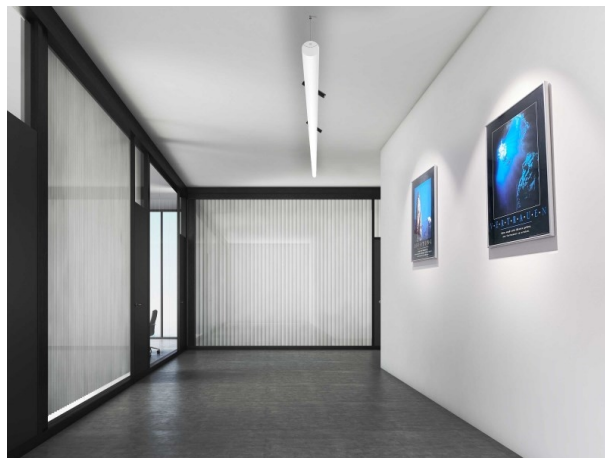

VALO

720-004410143660

VALO SYSTEM SINGLE SPOT FARETTI PER SISTEMI nero, simile a RAL 9005, riflettore in plastica purissima sottovuoto di elevata efficienza energetica fascio 24°, emissione luminosa diretto, girevole 355°, orientabile 35°, con alimentatore, max. 350mA, dimmerabile: non dimmerabile, adattatore/basetta bianco, IP20

DISEGNO

DETTAGLI TECNICI

Potenza sistema [W]	7
tipo di lampadina	LED
flusso luminoso [lm]	660
corrente second. [mA]	350
temperatura colore [K]	2700K
CRI	PREMIUM>90
Ottica Designer	riflettore in plastica purissima sottovuoto INHOUSE
Alimentatore	con alimentatore
Dimmerabilità	non dimmerabile
area di emissione luce	diretta
ang.del fascio lumin.[°]	24°
classe di tensione [V]	48 VDC
lunghezza [mm]	170
larghezza [mm]	150
altezza [mm]	37
diametro [mm]	28
classe di protezione[IP]	IP20
classe di protezione	classe di protezione II
resistenza agli urti	IK04
peso netto [kg]	0,55
Colore lampada RAL	nero 9005
Colore adattatore/basetta	bianco
cod.EAN	9010506238907
durata di vita [h]	L80 B10 50 000
cl. efficienza energ.	D