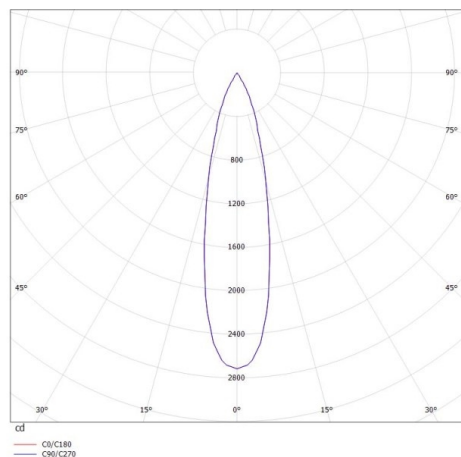

VALO

720-004410143660

VALO SYSTEM SINGLE SPOT FARETTI PER SISTEMI nero, simile a RAL 9005, riflettore in plastica purissima sottovuoto di elevata efficienza energetica fascio 24°, emissione luminosa diretto, girevole 355°, orientabile 35°, con alimentatore, max. 350mA, dimmerabile: non dimmerabile, adattatore/basetta bianco, IP20

DISEGNO

DETTAGLI TECNICI

Potenza sistema [W]	7
tipo di lampadina	LED
flusso luminoso [lm]	660
corrente second. [mA]	350
temperatura colore [K]	2700K
CRI	PREMIUM>90
Ottica Designer	riflettore in plastica purissima sottovuoto INHOUSE
Alimentatore	con alimentatore
Dimmerabilità	non dimmerabile
area di emissione luce	diretta
ang.del fascio lumin.[°]	24°
classe di tensione [V]	48 VDC
lunghezza [mm]	170
larghezza [mm]	150
altezza [mm]	37
diametro [mm]	28
classe di protezione[IP]	IP20
classe di protezione	classe di protezione II
resistenza agli urti	IK04
peso netto [kg]	0,55
Colore lampada RAL	nero 9005
Colore adattatore/basetta	bianco
cod.EAN	9010506238907
durata di vita [h]	L80 B10 50 000
cl. efficienza energ.	D

CURVA DISTRIBUZIONE LUCE

I valori indicati sono nominali. Tolleranza della potenza e del flusso luminoso +/- 10%. Tolleranza della temperatura colore: +/- 150 K. I valori sono riferiti ad una temperatura ambiente di 25°C, salvo diversa indicazione.