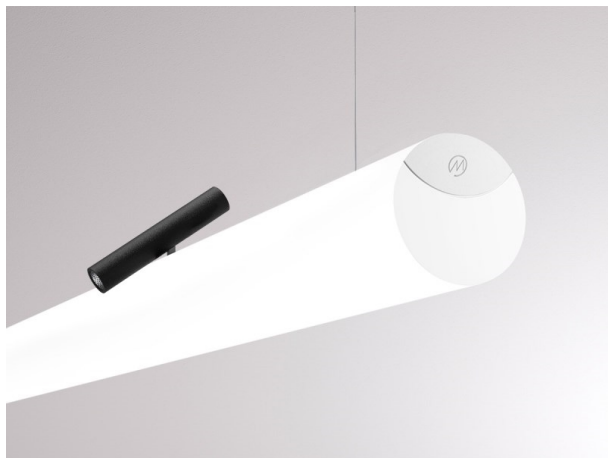

VALO

720-004410143660

VALO SYSTEM SINGLE SPOT FARETTI PER SISTEMI nero, simile a RAL 9005, riflettore in plastica purissima sottovuoto di elevata efficienza energetica fascio 24°, emissione luminosa diretto, girevole 355°, orientabile 35°, con alimentatore, max. 350mA, dimmerabile: non dimmerabile, adattatore/basetta bianco, IP20

DISEGNO

DETTAGLI TECNICI

Potenza sistema [W]	7
tipo di lampadina	LED
flusso luminoso [lm]	660
corrente second. [mA]	350
temperatura colore [K]	2700K
CRI	PREMIUM>90
Ottica Designer	riflettore in plastica purissima sottovuoto INHOUSE
Alimentatore	con alimentatore
Dimmerabilità	non dimmerabile
area di emissione luce	diretta
ang.del fascio lumin.[°]	24°
classe di tensione [V]	48 VDC
lunghezza [mm]	170
larghezza [mm]	150
altezza [mm]	37
diametro [mm]	28
classe di protezione[IP]	IP20
classe di protezione	classe di protezione II
resistenza agli urti	IK04
peso netto [kg]	0,55
Colore lampada RAL	nero 9005
Colore adattatore/basetta	bianco
cod.EAN	9010506238907
durata di vita [h]	L80 B10 50 000
cl. efficienza energ.	D