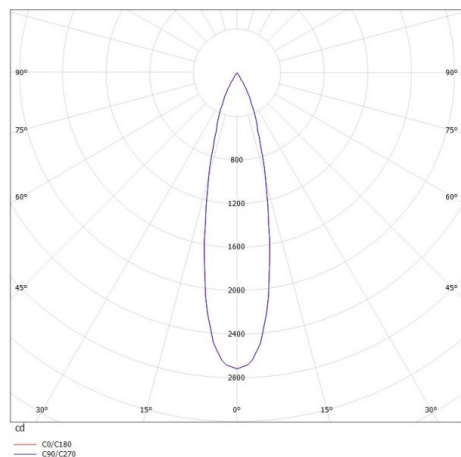

**VALO**

**720-00441014366b**

VALO SYSTEM SINGLE SPOT SPOT SUR MESURE noir, RAL 9005, réflecteur haute efficacité, métallisé sous vide, en plastique angle de rayonnement 24°, émission direct, rotatif sur 355°, pivotant sur 35°, avec driver, max. 350mA, gradation: Smart bluetooth, adaptateur/patère blanc, IP20

**ILLUSTRATION**

**DONNÉES TECHNIQUES**

Puissance système [W]	7
Source lumineuse	LED
Flux lumineux [lm]	660
Intensité courant sec. [mA]	350
Température de couleur [K]	2700K
IRC	PREMIUM>90
Optique	réflecteur métallisé sous vide en plastique
Driver	avec driver
Emission de lumière	direct
Angle de rayonnement [°]	24°
Tension [V]	48 VDC
Longueur [mm]	170
Largeur [mm]	150
Hauteur [mm]	37
Diamètre [mm]	28
Indice de protection [IP]	IP20
Classe de protection	classe de protection II
Indice de résistance aux chocs	IK04
Poids net [kg]	0,56
Couleur luminaire	noir
RAL	9005
Couleur adaptateur/patère	blanc
N° EAN	9010506239393
Durée de vie [h]	L80 B10 50 000
Cl. d'efficacité énergétique	D

**COURBE PHOTOMÉTRIQUE**

Les valeurs indiquées sont des valeurs assignées. La puissance et le flux lumineux sous soumis à une tolérance d'environ 10 %. Tolérance de la température de couleur : +/- 150 K. Sauf indication contraire, les valeurs s'appliquent à une température ambiante de 25 °C.