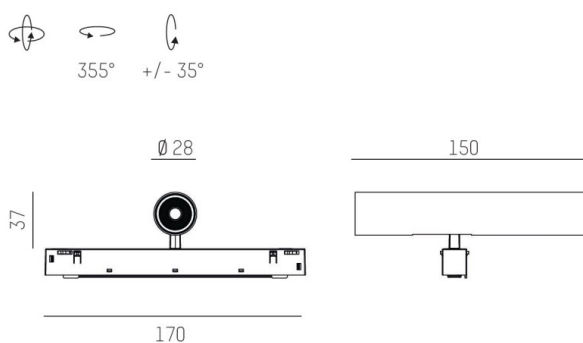

**VALO**

**720-00441014366b**

VALO SYSTEM SINGLE SPOT SPOT SUR MESURE noir, RAL 9005, réflecteur haute efficacité, métallisé sous vide, en plastique angle de rayonnement 24°, émission direct, rotatif sur 355°, pivotant sur 35°, avec driver, max. 350mA, gradation: Smart bluetooth, adaptateur/patère blanc, IP20

**ILLUSTRATION**

**DONNÉES TECHNIQUES**

Puissance système [W]	7
Source lumineuse	LED
Flux lumineux [lm]	660
Intensité courant sec. [mA]	350
Température de couleur [K]	2700K
IRC	PREMIUM>90
Optique	réflecteur métallisé sous vide en plastique
Driver	avec driver
Emission de lumière	direct
Angle de rayonnement [°]	24°
Tension [V]	48 VDC
Longueur [mm]	170
Largeur [mm]	150
Hauteur [mm]	37
Diamètre [mm]	28
Indice de protection [IP]	IP20
Classe de protection	classe de protection II
Indice de résistance aux chocs	IK04
Poids net [kg]	0,56
Couleur luminaire	noir
RAL	9005
Couleur adaptateur/patère	blanc
N° EAN	9010506239393
Durée de vie [h]	L80 B10 50 000
Cl. d'efficacité énergétique	D

**COURBE PHOTOMÉTRIQUE**

Les valeurs indiquées sont des valeurs assignées. La puissance et le flux lumineux sous soumis à une tolérance d'environ 10 %. Tolérance de la température de couleur : +/- 150 K. Sauf indication contraire, les valeurs s'appliquent à une température ambiante de 25 °C.