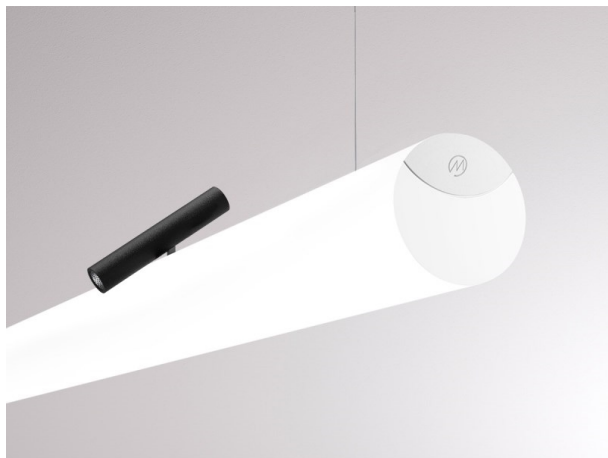

**VALO**

**720-00441014366b**

VALO SYSTEM SINGLE SPOT SPOT SUR MESURE noir, RAL 9005, réflecteur haute efficacité, métallisé sous vide, en plastique angle de rayonnement 24°, émission direct, rotatif sur 355°, pivotant sur 35°, avec driver, max. 350mA, gradation: Smart bluetooth, adaptateur/patère blanc, IP20

**ILLUSTRATION**

**DONNÉES TECHNIQUES**

Puissance système [W]	7
Source lumineuse	LED
Flux lumineux [lm]	660
Intensité courant sec. [mA]	350
Température de couleur [K]	2700K
IRC	PREMIUM>90
Optique	réflecteur métallisé sous vide en plastique
Driver	avec driver
Emission de lumière	direct
Angle de rayonnement [°]	24°
Tension [V]	48 VDC
Longueur [mm]	170
Largeur [mm]	150
Hauteur [mm]	37
Diamètre [mm]	28
Indice de protection [IP]	IP20
Classe de protection	classe de protection II
Indice de résistance aux chocs	IK04
Poids net [kg]	0,56
Couleur luminaire	noir
RAL	9005
Couleur adaptateur/patère	blanc
N° EAN	9010506239393
Durée de vie [h]	L80 B10 50 000
Cl. d'efficacité énergétique	D