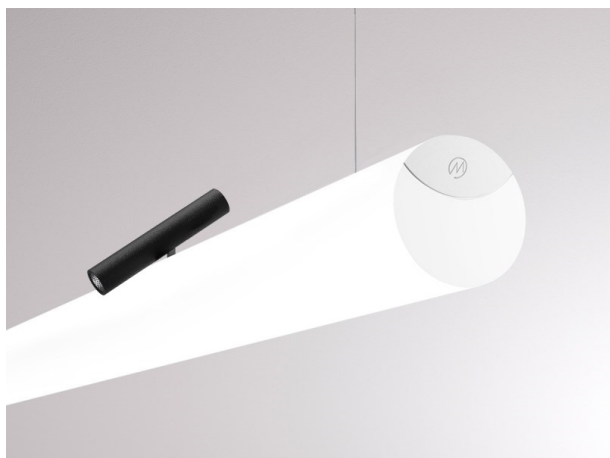

VALO

720-00441014366b

VALO SYSTEM SINGLE SPOT FARETTI PER SISTEMI nero, simile a RAL 9005, riflettore in plastica purissima sottovuoto di elevata efficienza energetica fascio 24°, emissione luminosa diretto, girevole 355°, orientabile 35°, con alimentatore, max. 350mA, dimmerabile: Smart bluetooth, adattatore/basetta bianco, IP20

DISEGNO

DETTAGLI TECNICI

Potenza sistema [W]	7
tipo di lampadina	LED
flusso luminoso [lm]	660
corrente second. [mA]	350
temperatura colore [K]	2700K
CRI	PREMIUM>90
Ottica	riflettore in plastica purissima sottovuoto
Designer	INHOUSE
Alimentatore	con alimentatore
area di emissione luce	diretta
ang.del fascio lumin.[°]	24°
classe di tensione [V]	48 VDC
lunghezza [mm]	170
larghezza [mm]	150
altezza [mm]	37
diametro [mm]	28
classe di protezione[IP]	IP20
classe di protezione	classe di protezione II
resistenza agli urti	IK04
peso netto [kg]	0,56
Colore lampada	nero
RAL	9005
Colore adattatore/basetta	bianco
cod.EAN	9010506239393
durata di vita [h]	L80 B10 50 000
cl. efficienza energ.	D