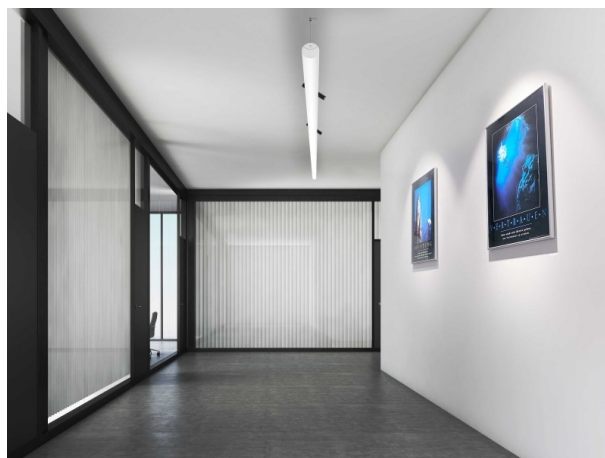

VALO

720-00441014366b

VALO SYSTEM SINGLE SPOT FARETTI PER SISTEMI nero, simile a RAL 9005, riflettore in plastica purissima sottovuoto di elevata efficienza energetica fascio 24°, emissione luminosa diretto, girevole 355°, orientabile 35°, con alimentatore, max. 350mA, dimmerabile: Smart bluetooth, adattatore/basetta bianco, IP20

DISEGNO

DETTAGLI TECNICI

Potenza sistema [W]	7
tipo di lampadina	LED
flusso luminoso [lm]	660
corrente second. [mA]	350
temperatura colore [K]	2700K
CRI	PREMIUM>90
Ottica	riflettore in plastica purissima sottovuoto
Designer	INHOUSE
Alimentatore	con alimentatore
area di emissione luce	diretta
ang.del fascio lumin.[°]	24°
classe di tensione [V]	48 VDC
lunghezza [mm]	170
larghezza [mm]	150
altezza [mm]	37
diametro [mm]	28
classe di protezione[IP]	IP20
classe di protezione	classe di protezione II
resistenza agli urti	IK04
peso netto [kg]	0,56
Colore lampada	nero
RAL	9005
Colore adattatore/basetta	bianco
cod.EAN	9010506239393
durata di vita [h]	L80 B10 50 000
cl. efficienza energ.	D