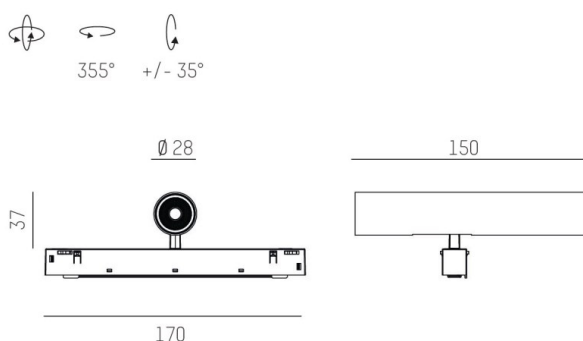

VALO

720-00441014366b

VALO SYSTEM SINGLE SPOT FARETTI PER SISTEMI nero, simile a RAL 9005, riflettore in plastica purissima sottovuoto di elevata efficienza energetica fascio 24°, emissione luminosa diretto, girevole 355°, orientabile 35°, con alimentatore, max. 350mA, dimmerabile: Smart bluetooth, adattatore/basetta bianco, IP20

DISEGNO

DETTAGLI TECNICI

Potenza sistema [W]	7
tipo di lampadina	LED
flusso luminoso [lm]	660
corrente second. [mA]	350
temperatura colore [K]	2700K
CRI	PREMIUM>90
Ottica	riflettore in plastica purissima sottovuoto
Designer	INHOUSE
Alimentatore	con alimentatore
area di emissione luce	diretta
ang.del fascio lumin.[°]	24°
classe di tensione [V]	48 VDC
lunghezza [mm]	170
larghezza [mm]	150
altezza [mm]	37
diametro [mm]	28
classe di protezione[IP]	IP20
classe di protezione	classe di protezione II
resistenza agli urti	IK04
peso netto [kg]	0,56
Colore lampada	nero
RAL	9005
Colore adattatore/basetta	bianco
cod.EAN	9010506239393
durata di vita [h]	L80 B10 50 000
cl. efficienza energ.	D

CURVA DISTRIBUZIONE LUCE

I valori indicati sono nominali. Tolleranza della potenza e del flusso luminoso +/- 10%. Tolleranza della temperatura colore: +/- 150 K. I valori sono riferiti ad una temperatura ambiente di 25°C, salvo diversa indicazione.