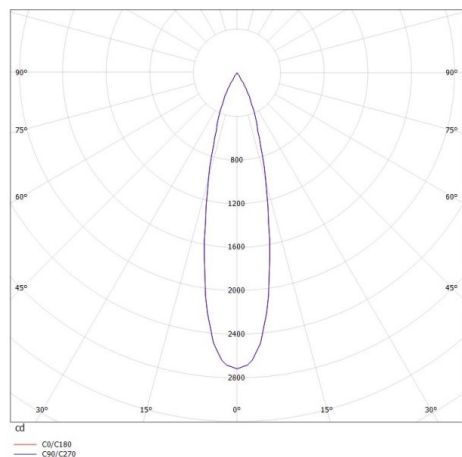

VALO

720-00441014366b

VALO SYSTEM SINGLE SPOT FARETTI PER SISTEMI nero, simile a RAL 9005, riflettore in plastica purissima sottovuoto di elevata efficienza energetica fascio 24°, emissione luminosa diretto, girevole 355°, orientabile 35°, con alimentatore, max. 350mA, dimmerabile: Smart bluetooth, adattatore/basetta bianco, IP20

DISEGNO

DETTAGLI TECNICI

Potenza sistema [W]	7
tipo di lampadina	LED
flusso luminoso [lm]	660
corrente second. [mA]	350
temperatura colore [K]	2700K
CRI	PREMIUM>90
Ottica	riflettore in plastica purissima sottovuoto
Designer	INHOUSE
Alimentatore	con alimentatore
area di emissione luce	diretta
ang.del fascio lumin.[°]	24°
classe di tensione [V]	48 VDC
lunghezza [mm]	170
larghezza [mm]	150
altezza [mm]	37
diametro [mm]	28
classe di protezione[IP]	IP20
classe di protezione	classe di protezione II
resistenza agli urti	IK04
peso netto [kg]	0,56
Colore lampada	nero
RAL	9005
Colore adattatore/basetta	bianco
cod.EAN	9010506239393
durata di vita [h]	L80 B10 50 000
cl. efficienza energ.	D

CURVA DISTRIBUZIONE LUCE

I valori indicati sono nominali. Tolleranza della potenza e del flusso luminoso +/- 10%. Tolleranza della temperatura colore: +/- 150 K. I valori sono riferiti ad una temperatura ambiente di 25°C, salvo diversa indicazione.