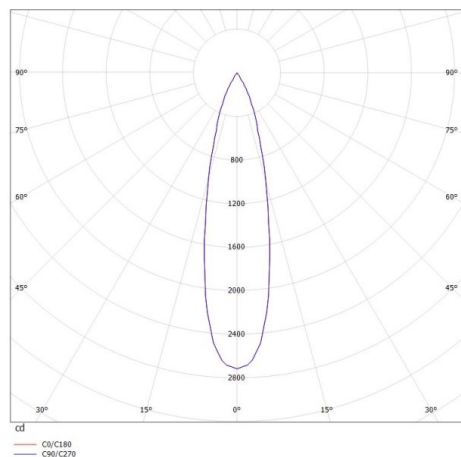

VALO

720-00441014366d

VALO SYSTEM SINGLE SPOT SPOT SUR MESURE noir, RAL 9005, réflecteur haute efficacité, métallisé sous vide, en plastique angle de rayonnement 24°, émission direct, rotatif sur 355°, pivotant sur 35°, avec driver, max. 350mA, gradation: DALI, adaptateur/patère blanc, IP20

ILLUSTRATION

DONNÉES TECHNIQUES

Puissance système [W]	7
Source lumineuse	LED
Flux lumineux [lm]	660
Intensité courant sec. [mA]	350
Température de couleur [K]	2700K
IRC	PREMIUM>90
Optique	réflecteur métallisé sous vide en plastique
Driver	avec driver
Emission de lumière	direct
Angle de rayonnement [°]	24°
Tension [V]	48 VDC
Longueur [mm]	170
Largeur [mm]	150
Hauteur [mm]	37
Diamètre [mm]	28
Indice de protection [IP]	IP20
Classe de protection	classe de protection II
Indice de résistance aux chocs	IK04
Poids net [kg]	0,55
Couleur luminaire	noir
RAL	9005
Couleur adaptateur/patère	blanc
N° EAN	9010506239171
Durée de vie [h]	L80 B10 50 000
Cl. d'efficacité énergétique	D

COURBE PHOTOMÉTRIQUE

Les valeurs indiquées sont des valeurs assignées. La puissance et le flux lumineux sous soumis à une tolérance d'environ 10 %. Tolérance de la température de couleur : +/- 150 K. Sauf indication contraire, les valeurs s'appliquent à une température ambiante de 25 °C.