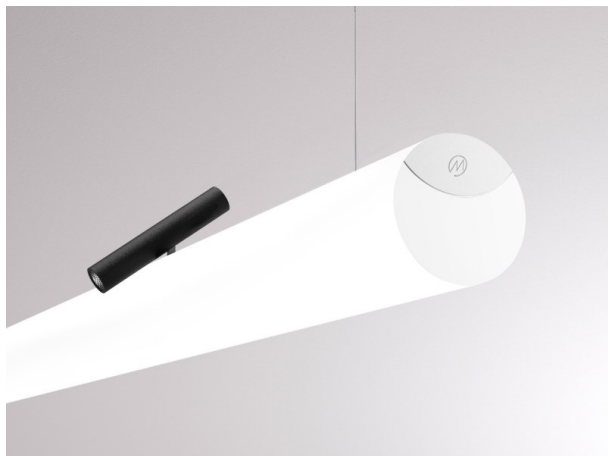

VALO

720-00441014366d

VALO SYSTEM SINGLE SPOT SPOT SUR MESURE noir, RAL 9005, réflecteur haute efficacité, métallisé sous vide, en plastique angle de rayonnement 24°, émission direct, rotatif sur 355°, pivotant sur 35°, avec driver, max. 350mA, gradation: DALI, adaptateur/patère blanc, IP20

ILLUSTRATION

DONNÉES TECHNIQUES

Puissance système [W]	7
Source lumineuse	LED
Flux lumineux [lm]	660
Intensité courant sec. [mA]	350
Température de couleur [K]	2700K
IRC	PREMIUM>90
Optique	réflecteur métallisé sous vide en plastique
Driver	avec driver
Emission de lumière	direct
Angle de rayonnement [°]	24°
Tension [V]	48 VDC
Longueur [mm]	170
Largeur [mm]	150
Hauteur [mm]	37
Diamètre [mm]	28
Indice de protection [IP]	IP20
Classe de protection	classe de protection II
Indice de résistance aux chocs	IK04
Poids net [kg]	0,55
Couleur luminaire	noir
RAL	9005
Couleur adaptateur/patère	blanc
N° EAN	9010506239171
Durée de vie [h]	L80 B10 50 000
Cl. d'efficacité énergétique	D