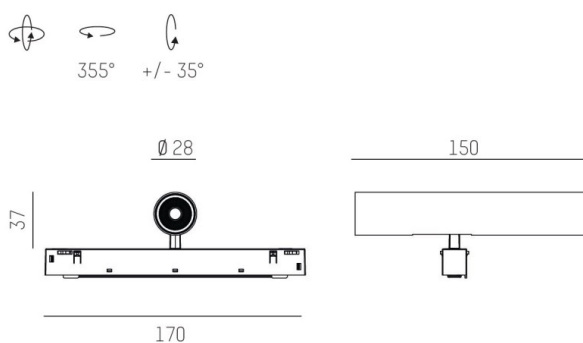

VALO

720-00441014366d

VALO SYSTEM SINGLE SPOT SPOT SUR MESURE noir, RAL 9005, réflecteur haute efficacité, métallisé sous vide, en plastique angle de rayonnement 24°, émission direct, rotatif sur 355°, pivotant sur 35°, avec driver, max. 350mA, gradation: DALI, adaptateur/patère blanc, IP20

ILLUSTRATION

DONNÉES TECHNIQUES

Puissance système [W]	7
Source lumineuse	LED
Flux lumineux [lm]	660
Intensité courant sec. [mA]	350
Température de couleur [K]	2700K
IRC	PREMIUM>90
Optique	réflecteur métallisé sous vide en plastique
Driver	avec driver
Emission de lumière	direct
Angle de rayonnement [°]	24°
Tension [V]	48 VDC
Longueur [mm]	170
Largeur [mm]	150
Hauteur [mm]	37
Diamètre [mm]	28
Indice de protection [IP]	IP20
Classe de protection	classe de protection II
Indice de résistance aux chocs	IK04
Poids net [kg]	0,55
Couleur luminaire	noir
RAL	9005
Couleur adaptateur/patère	blanc
N° EAN	9010506239171
Durée de vie [h]	L80 B10 50 000
Cl. d'efficacité énergétique	D

COURBE PHOTOMÉTRIQUE

Les valeurs indiquées sont des valeurs assignées. La puissance et le flux lumineux sous soumis à une tolérance d'environ 10 %. Tolérance de la température de couleur : +/- 150 K. Sauf indication contraire, les valeurs s'appliquent à une température ambiante de 25 °C.