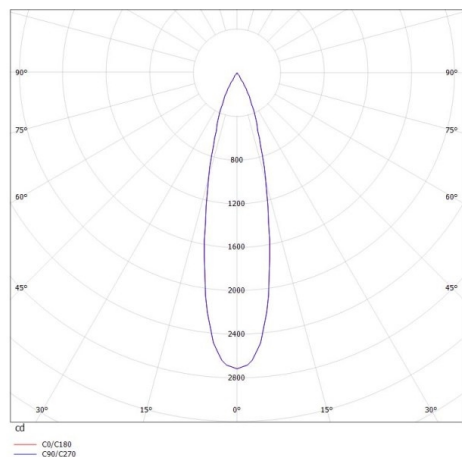

VALO

720-00441014366d

VALO SYSTEM SINGLE SPOT FARETTI PER SISTEMI nero, simile a RAL 9005, riflettore in plastica purissima sottovuoto di elevata efficienza energetica fascio 24°, emissione luminosa diretto, girevole 355°, orientabile 35°, con alimentatore, max. 350mA, dimmerabile: DALI, adattatore/basetta bianco, IP20

DISEGNO

DETTAGLI TECNICI

Potenza sistema [W]	7
tipo di lampadina	LED
flusso luminoso [lm]	660
corrente second. [mA]	350
temperatura colore [K]	2700K
CRI	PREMIUM>90
Ottica	riflettore in plastica purissima sottovuoto
Designer	INHOUSE
Alimentatore	con alimentatore
area di emissione luce	diretta
ang.del fascio lumin.[°]	24°
classe di tensione [V]	48 VDC
lunghezza [mm]	170
larghezza [mm]	150
altezza [mm]	37
diametro [mm]	28
classe di protezione[IP]	IP20
classe di protezione	classe di protezione II
resistenza agli urti	IK04
peso netto [kg]	0,55
Colore lampada	nero
RAL	9005
Colore adattatore/basetta	bianco
cod.EAN	9010506239171
durata di vita [h]	L80 B10 50 000
cl. efficienza energ.	D

CURVA DISTRIBUZIONE LUCE

I valori indicati sono nominali. Tolleranza della potenza e del flusso luminoso +/- 10%. Tolleranza della temperatura colore: +/- 150 K. I valori sono riferiti ad una temperatura ambiente di 25°C, salvo diversa indicazione.