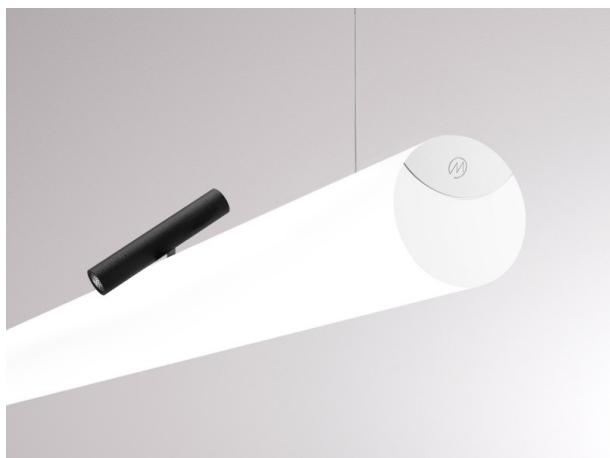

VALO

720-00441014366d

VALO SYSTEM SINGLE SPOT FARETTI PER SISTEMI nero, simile a RAL 9005, riflettore in plastica purissima sottovuoto di elevata efficienza energetica fascio 24°, emissione luminosa diretto, girevole 355°, orientabile 35°, con alimentatore, max. 350mA, dimmerabile: DALI, adattatore/basetta bianco, IP20

DISEGNO

DETTAGLI TECNICI

Potenza sistema [W]	7
tipo di lampadina	LED
flusso luminoso [lm]	660
corrente second. [mA]	350
temperatura colore [K]	2700K
CRI	PREMIUM>90
Ottica	riflettore in plastica purissima sottovuoto
Designer	INHOUSE
Alimentatore	con alimentatore
area di emissione luce	diretta
ang.del fascio lumin.[°]	24°
classe di tensione [V]	48 VDC
lunghezza [mm]	170
larghezza [mm]	150
altezza [mm]	37
diametro [mm]	28
classe di protezione[IP]	IP20
classe di protezione	classe di protezione II
resistenza agli urti	IK04
peso netto [kg]	0,55
Colore lampada	nero
RAL	9005
Colore adattatore/basetta	bianco
cod.EAN	9010506239171
durata di vita [h]	L80 B10 50 000
cl. efficienza energ.	D