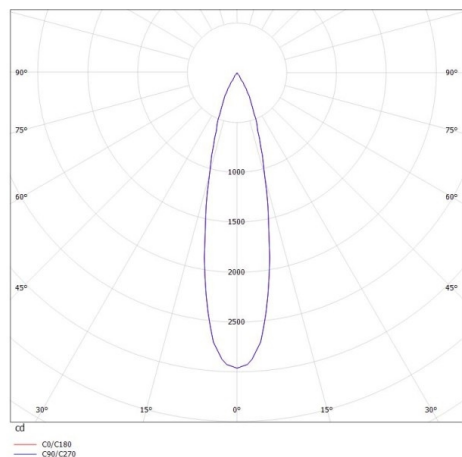

VALO

720-004410147550

VALO SYSTEM SINGLE SPOT SPOT SUR MESURE blanc, RAL 9016, réflecteur haute efficacité, métallisé sous vide, en plastique angle de rayonnement 24°, émission direct, rotatif sur 355°, pivotant sur 35°, avec driver, max. 350mA, gradation: non dimmable, adaptateur/patère blanc, IP20

ILLUSTRATION

DONNÉES TECHNIQUES

Puissance système [W]	7
Source lumineuse	LED
Flux lumineux [lm]	720
Intensité courant sec. [mA]	350
Température de couleur [K]	3500K
IRC	PREMIUM>90
Optique	réflecteur métallisé sous vide en plastique
Driver	avec driver
Gradation	non dimmable
Emission de lumière	direct
Angle de rayonnement [°]	24°
Tension [V]	48 VDC
Longueur [mm]	170
Largeur [mm]	150
Hauteur [mm]	37
Diamètre [mm]	28
Indice de protection [IP]	IP20
Classe de protection	classe de protection II
Indice de résistance aux chocs	IK04
Poids net [kg]	0,15
Couleur luminaire	blanc
RAL	9016
Couleur adaptateur/patère	blanc
N° EAN	9010506238846
Durée de vie [h]	L80 B10 50 000
Cl. d'efficacité énergétique	D

COURBE PHOTOMÉTRIQUE

Les valeurs indiquées sont des valeurs assignées. La puissance et le flux lumineux sous soumis à une tolérance d'environ 10 %. Tolérance de la température de couleur : +/- 150 K. Sauf indication contraire, les valeurs s'appliquent à une température ambiante de 25 °C.