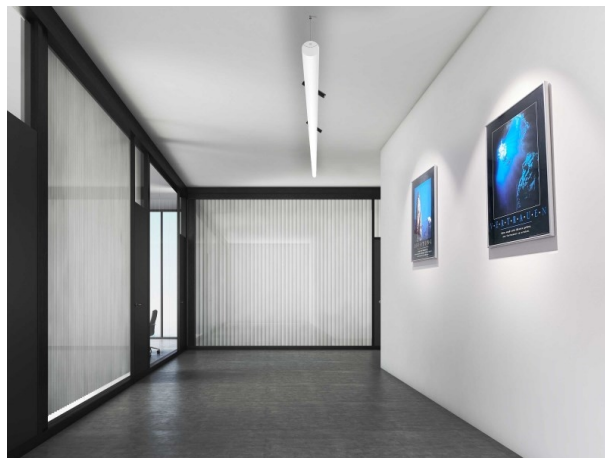

VALO

720-004410147550

VALO SYSTEM SINGLE SPOT SPOT SUR MESURE blanc, RAL 9016, réflecteur haute efficacité, métallisé sous vide, en plastique angle de rayonnement 24°, émission direct, rotatif sur 355°, pivotant sur 35°, avec driver, max. 350mA, gradation: non dimmable, adaptateur/patère blanc, IP20

ILLUSTRATION

DONNÉES TECHNIQUES

Puissance système [W]	7
Source lumineuse	LED
Flux lumineux [lm]	720
Intensité courant sec. [mA]	350
Température de couleur [K]	3500K
IRC	PREMIUM>90
Optique	réflecteur métallisé sous vide en plastique
Driver	avec driver
Gradation	non dimmable
Emission de lumière	direct
Angle de rayonnement [°]	24°
Tension [V]	48 VDC
Longueur [mm]	170
Largeur [mm]	150
Hauteur [mm]	37
Diamètre [mm]	28
Indice de protection [IP]	IP20
Classe de protection	classe de protection II
Indice de résistance aux chocs	IK04
Poids net [kg]	0,15
Couleur luminaire	blanc
RAL	9016
Couleur adaptateur/patère	blanc
N° EAN	9010506238846
Durée de vie [h]	L80 B10 50 000
Cl. d'efficacité énergétique	D