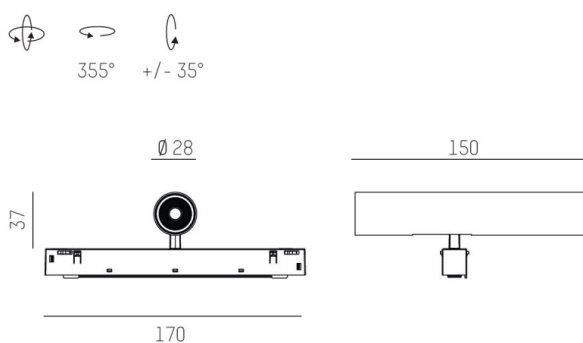

VALO

720-004410147550

VALO SYSTEM SINGLE SPOT SPOT SUR MESURE blanc, RAL 9016, réflecteur haute efficacité, métallisé sous vide, en plastique angle de rayonnement 24°, émission direct, rotatif sur 355°, pivotant sur 35°, avec driver, max. 350mA, gradation: non dimmable, adaptateur/patère blanc, IP20

ILLUSTRATION

DONNÉES TECHNIQUES

Puissance système [W]	7
Source lumineuse	LED
Flux lumineux [lm]	720
Intensité courant sec. [mA]	350
Température de couleur [K]	3500K
IRC	PREMIUM>90
Optique	réflecteur métallisé sous vide en plastique
Driver	avec driver
Gradation	non dimmable
Emission de lumière	direct
Angle de rayonnement [°]	24°
Tension [V]	48 VDC
Longueur [mm]	170
Largeur [mm]	150
Hauteur [mm]	37
Diamètre [mm]	28
Indice de protection [IP]	IP20
Classe de protection	classe de protection II
Indice de résistance aux chocs	IK04
Poids net [kg]	0,15
Couleur luminaire	blanc
RAL	9016
Couleur adaptateur/patère	blanc
N° EAN	9010506238846
Durée de vie [h]	L80 B10 50 000
Cl. d'efficacité énergétique	D

COURBE PHOTOMÉTRIQUE

Les valeurs indiquées sont des valeurs assignées. La puissance et le flux lumineux sous soumis à une tolérance d'environ 10 %. Tolérance de la température de couleur : +/- 150 K. Sauf indication contraire, les valeurs s'appliquent à une température ambiante de 25 °C.