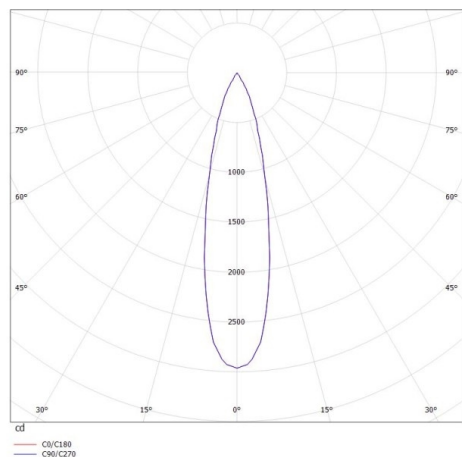

VALO

720-004410147550

VALO SYSTEM SINGLE SPOT FARETTI PER SISTEMI bianco, simile a RAL 9016, riflettore in plastica purissima sottovuoto di elevata efficienza energetica fascio 24°, emissione luminosa diretto, girevole 355°, orientabile 35°, con alimentatore, max. 350mA, dimmerabile: non dimmerabile, adattatore/basetta bianco, IP20

DISEGNO

DETTAGLI TECNICI

Potenza sistema [W]	7
tipo di lampadina	LED
flusso luminoso [lm]	720
corrente second. [mA]	350
temperatura colore [K]	3500K
CRI	PREMIUM>90
Ottica	riflettore in plastica purissima sottovuoto
Designer	INHOUSE
Alimentatore	con alimentatore
Dimmerabilità	non dimmerabile
area di emissione luce	diretta
ang.del fascio lumin.[°]	24°
classe di tensione [V]	48 VDC
lunghezza [mm]	170
larghezza [mm]	150
altezza [mm]	37
diametro [mm]	28
classe di protezione[IP]	IP20
classe di protezione	classe di protezione II
resistenza agli urti	IK04
peso netto [kg]	0,15
Colore lampada	bianco
RAL	9016
Colore adattatore/basetta	bianco
cod.EAN	9010506238846
durata di vita [h]	L80 B10 50 000
cl. efficienza energ.	D

CURVA DISTRIBUZIONE LUCE

I valori indicati sono nominali. Tolleranza della potenza e del flusso luminoso +/- 10%. Tolleranza della temperatura colore: +/- 150 K. I valori sono riferiti ad una temperatura ambiente di 25°C, salvo diversa indicazione.