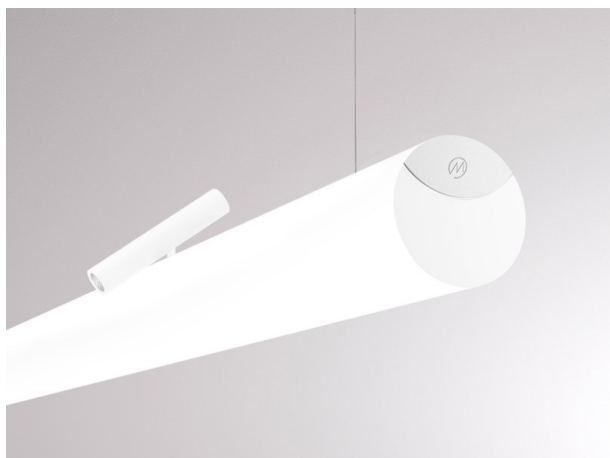

VALO

720-004410147550

VALO SYSTEM SINGLE SPOT FARETTI PER SISTEMI bianco, simile a RAL 9016, riflettore in plastica purissima sottovuoto di elevata efficienza energetica fascio 24°, emissione luminosa diretto, girevole 355°, orientabile 35°, con alimentatore, max. 350mA, dimmerabile: non dimmerabile, adattatore/basetta bianco, IP20

DISEGNO

DETTAGLI TECNICI

Potenza sistema [W]	7
tipo di lampadina	LED
flusso luminoso [lm]	720
corrente second. [mA]	350
temperatura colore [K]	3500K
CRI	PREMIUM>90
Ottica	riflettore in plastica purissima sottovuoto
Designer	INHOUSE
Alimentatore	con alimentatore
Dimmerabilità	non dimmerabile
area di emissione luce	diretta
ang.del fascio lumin.[°]	24°
classe di tensione [V]	48 VDC
lunghezza [mm]	170
larghezza [mm]	150
altezza [mm]	37
diametro [mm]	28
classe di protezione[IP]	IP20
classe di protezione	classe di protezione II
resistenza agli urti	IK04
peso netto [kg]	0,15
Colore lampada	bianco
RAL	9016
Colore adattatore/basetta	bianco
cod.EAN	9010506238846
durata di vita [h]	L80 B10 50 000
cl. efficienza energ.	D