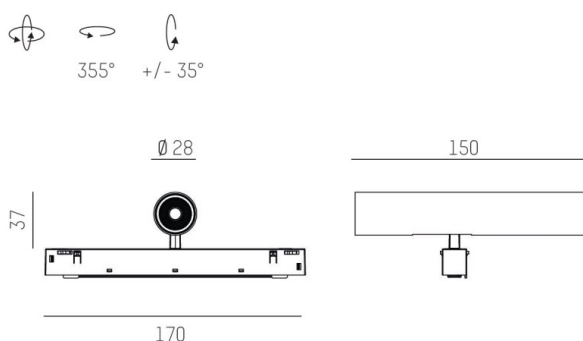

VALO

720-004410147550

VALO SYSTEM SINGLE SPOT FARETTI PER SISTEMI bianco, simile a RAL 9016, riflettore in plastica purissima sottovuoto di elevata efficienza energetica fascio 24°, emissione luminosa diretto, girevole 355°, orientabile 35°, con alimentatore, max. 350mA, dimmerabile: non dimmerabile, adattatore/basetta bianco, IP20

DISEGNO

DETTAGLI TECNICI

Potenza sistema [W]	7
tipo di lampadina	LED
flusso luminoso [lm]	720
corrente second. [mA]	350
temperatura colore [K]	3500K
CRI	PREMIUM>90
Ottica	riflettore in plastica purissima sottovuoto
Designer	INHOUSE
Alimentatore	con alimentatore
Dimmerabilità	non dimmerabile
area di emissione luce	diretta
ang.del fascio lumin.[°]	24°
classe di tensione [V]	48 VDC
lunghezza [mm]	170
larghezza [mm]	150
altezza [mm]	37
diametro [mm]	28
classe di protezione[IP]	IP20
classe di protezione	classe di protezione II
resistenza agli urti	IK04
peso netto [kg]	0,15
Colore lampada	bianco
RAL	9016
Colore adattatore/basetta	bianco
cod.EAN	9010506238846
durata di vita [h]	L80 B10 50 000
cl. efficienza energ.	D

CURVA DISTRIBUZIONE LUCE

I valori indicati sono nominali. Tolleranza della potenza e del flusso luminoso +/- 10%. Tolleranza della temperatura colore: +/- 150 K. I valori sono riferiti ad una temperatura ambiente di 25°C, salvo diversa indicazione.