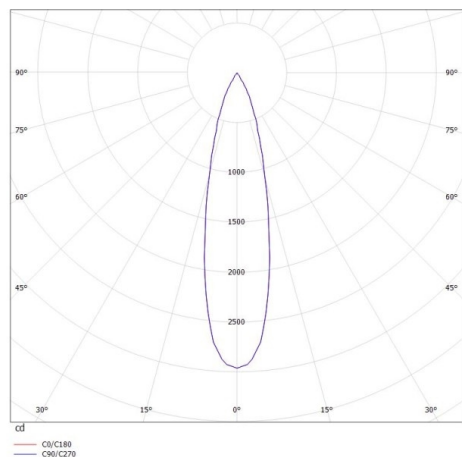

**VALO**

**720-00441014755b**

VALO SYSTEM SINGLE SPOT SPOT SUR MESURE blanc, RAL 9016, réflecteur haute efficacité, métallisé sous vide, en plastique angle de rayonnement 24°, émission direct, rotatif sur 355°, pivotant sur 35°, avec driver, max. 350mA, gradation: Smart bluetooth, adaptateur/patère blanc, IP20

**ILLUSTRATION**

**DONNÉES TECHNIQUES**

Puissance système [W]	7
Source lumineuse	LED
Flux lumineux [lm]	720
Intensité courant sec. [mA]	350
Température de couleur [K]	3500K
IRC	PREMIUM>90
Optique	réflecteur métallisé sous vide en plastique
Driver	avec driver
Emission de lumière	direct
Angle de rayonnement [°]	24°
Tension [V]	48 VDC
Longueur [mm]	170
Largeur [mm]	150
Hauteur [mm]	37
Diamètre [mm]	28
Indice de protection [IP]	IP20
Classe de protection	classe de protection II
Indice de résistance aux chocs	IK04
Poids net [kg]	0,16
Couleur luminaire	blanc
RAL	9016
Couleur adaptateur/patère	blanc
N° EAN	9010506239331
Durée de vie [h]	L80 B10 50 000
Cl. d'efficacité énergétique	D

**COURBE PHOTOMÉTRIQUE**

Les valeurs indiquées sont des valeurs assignées. La puissance et le flux lumineux sous soumis à une tolérance d'environ 10 %. Tolérance de la température de couleur : +/- 150 K. Sauf indication contraire, les valeurs s'appliquent à une température ambiante de 25 °C.