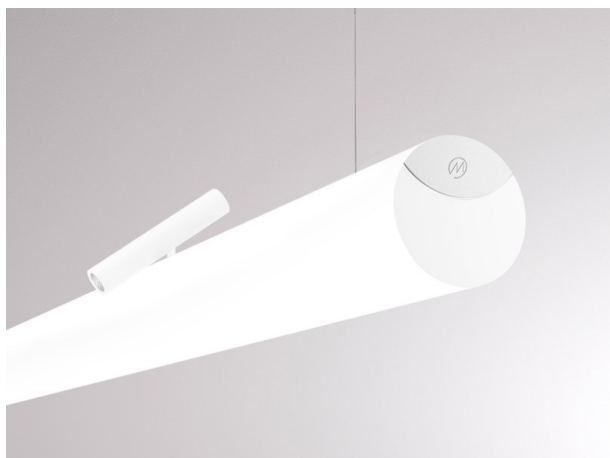

VALO

720-00441014755b

VALO SYSTEM SINGLE SPOT FARETTI PER SISTEMI bianco, simile a RAL 9016, riflettore in plastica purissima sottovuoto di elevata efficienza energetica fascio 24°, emissione luminosa diretto, girevole 355°, orientabile 35°, con alimentatore, max. 350mA, dimmerabile: Smart bluetooth, adattatore/basetta bianco, IP20

DISEGNO

DETTAGLI TECNICI

Potenza sistema [W]	7
tipo di lampadina	LED
flusso luminoso [lm]	720
corrente second. [mA]	350
temperatura colore [K]	3500K
CRI	PREMIUM>90
Ottica	riflettore in plastica purissima sottovuoto
Designer	INHOUSE
Alimentatore	con alimentatore
area di emissione luce	diretta
ang.del fascio lumin.[°]	24°
classe di tensione [V]	48 VDC
lunghezza [mm]	170
larghezza [mm]	150
altezza [mm]	37
diametro [mm]	28
classe di protezione[IP]	IP20
classe di protezione	classe di protezione II
resistenza agli urti	IK04
peso netto [kg]	0,16
Colore lampada	bianco
RAL	9016
Colore adattatore/basetta	bianco
cod.EAN	9010506239331
durata di vita [h]	L80 B10 50 000
cl. efficienza energ.	D