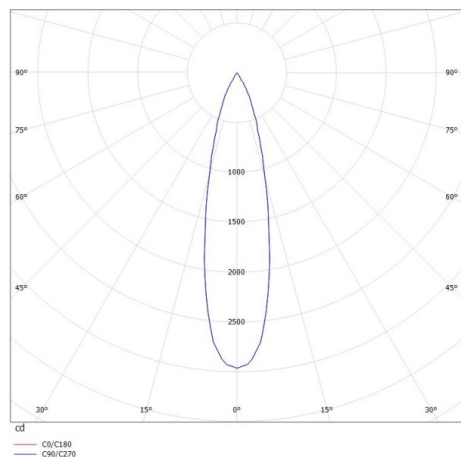

VALO

720-00441014755b

VALO SYSTEM SINGLE SPOT FARETTI PER SISTEMI bianco, simile a RAL 9016, riflettore in plastica purissima sottovuoto di elevata efficienza energetica fascio 24°, emissione luminosa diretto, girevole 355°, orientabile 35°, con alimentatore, max. 350mA, dimmerabile: Smart bluetooth, adattatore/basetta bianco, IP20

DISEGNO

DETTAGLI TECNICI

Potenza sistema [W]	7
tipo di lampadina	LED
flusso luminoso [lm]	720
corrente second. [mA]	350
temperatura colore [K]	3500K
CRI	PREMIUM>90
Ottica	riflettore in plastica purissima sottovuoto
Designer	INHOUSE
Alimentatore	con alimentatore
area di emissione luce	diretta
ang.del fascio lumin.[°]	24°
classe di tensione [V]	48 VDC
lunghezza [mm]	170
larghezza [mm]	150
altezza [mm]	37
diametro [mm]	28
classe di protezione[IP]	IP20
classe di protezione	classe di protezione II
resistenza agli urti	IK04
peso netto [kg]	0,16
Colore lampada	bianco
RAL	9016
Colore adattatore/basetta	bianco
cod.EAN	9010506239331
durata di vita [h]	L80 B10 50 000
cl. efficienza energ.	D

CURVA DISTRIBUZIONE LUCE

I valori indicati sono nominali. Tolleranza della potenza e del flusso luminoso +/- 10%. Tolleranza della temperatura colore: +/- 150 K. I valori sono riferiti ad una temperatura ambiente di 25°C, salvo diversa indicazione.