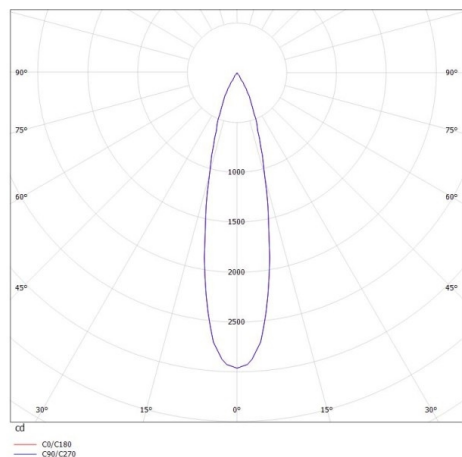

VALO

720-00441014755d

VALO SYSTEM SINGLE SPOT SPOT SUR MESURE blanc, RAL 9016, réflecteur haute efficacité, métallisé sous vide, en plastique angle de rayonnement 24°, émission direct, rotatif sur 355°, pivotant sur 35°, avec driver, max. 350mA, gradation: DALI, adaptateur/patère blanc, IP20

ILLUSTRATION

DONNÉES TECHNIQUES

Puissance système [W]	7
Source lumineuse	LED
Flux lumineux [lm]	720
Intensité courant sec. [mA]	350
Température de couleur [K]	3500K
IRC	PREMIUM>90
Optique	réflecteur métallisé sous vide en plastique
Driver	avec driver
Emission de lumière	direct
Angle de rayonnement [°]	24°
Tension [V]	48 VDC
Longueur [mm]	170
Largeur [mm]	150
Hauteur [mm]	37
Diamètre [mm]	28
Indice de protection [IP]	IP20
Classe de protection	classe de protection II
Indice de résistance aux chocs	IK04
Poids net [kg]	0,15
Couleur luminaire	blanc
RAL	9016
Couleur adaptateur/patère	blanc
N° EAN	9010506239027
Durée de vie [h]	L80 B10 50 000
Cl. d'efficacité énergétique	D

COURBE PHOTOMÉTRIQUE

Les valeurs indiquées sont des valeurs assignées. La puissance et le flux lumineux sous soumis à une tolérance d'environ 10 %. Tolérance de la température de couleur : +/- 150 K. Sauf indication contraire, les valeurs s'appliquent à une température ambiante de 25 °C.