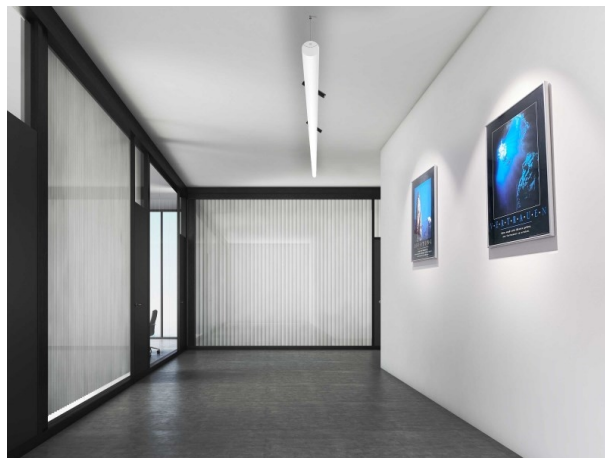

VALO

720-00441014755d

VALO SYSTEM SINGLE SPOT SPOT SUR MESURE blanc, RAL 9016, réflecteur haute efficacité, métallisé sous vide, en plastique angle de rayonnement 24°, émission direct, rotatif sur 355°, pivotant sur 35°, avec driver, max. 350mA, gradation: DALI, adaptateur/patère blanc, IP20

ILLUSTRATION

DONNÉES TECHNIQUES

Puissance système [W]	7
Source lumineuse	LED
Flux lumineux [lm]	720
Intensité courant sec. [mA]	350
Température de couleur [K]	3500K
IRC	PREMIUM>90
Optique	réflecteur métallisé sous vide en plastique
Driver	avec driver
Emission de lumière	direct
Angle de rayonnement [°]	24°
Tension [V]	48 VDC
Longueur [mm]	170
Largeur [mm]	150
Hauteur [mm]	37
Diamètre [mm]	28
Indice de protection [IP]	IP20
Classe de protection	classe de protection II
Indice de résistance aux chocs	IK04
Poids net [kg]	0,15
Couleur luminaire	blanc
RAL	9016
Couleur adaptateur/patère	blanc
N° EAN	9010506239027
Durée de vie [h]	L80 B10 50 000
Cl. d'efficacité énergétique	D