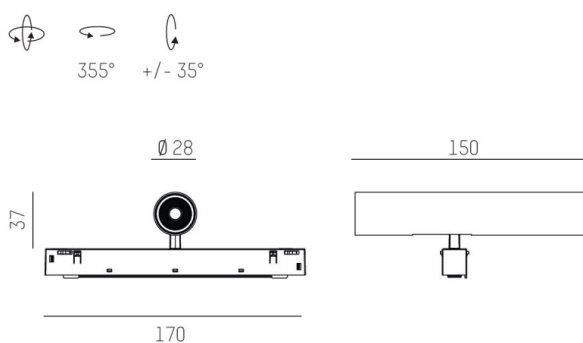

VALO

720-00441014755d

VALO SYSTEM SINGLE SPOT SPOT SUR MESURE blanc, RAL 9016, réflecteur haute efficacité, métallisé sous vide, en plastique angle de rayonnement 24°, émission direct, rotatif sur 355°, pivotant sur 35°, avec driver, max. 350mA, gradation: DALI, adaptateur/patère blanc, IP20

ILLUSTRATION

DONNÉES TECHNIQUES

Puissance système [W]	7
Source lumineuse	LED
Flux lumineux [lm]	720
Intensité courant sec. [mA]	350
Température de couleur [K]	3500K
IRC	PREMIUM>90
Optique	réflecteur métallisé sous vide en plastique
Driver	avec driver
Emission de lumière	direct
Angle de rayonnement [°]	24°
Tension [V]	48 VDC
Longueur [mm]	170
Largeur [mm]	150
Hauteur [mm]	37
Diamètre [mm]	28
Indice de protection [IP]	IP20
Classe de protection	classe de protection II
Indice de résistance aux chocs	IK04
Poids net [kg]	0,15
Couleur luminaire	blanc
RAL	9016
Couleur adaptateur/patère	blanc
N° EAN	9010506239027
Durée de vie [h]	L80 B10 50 000
Cl. d'efficacité énergétique	D

COURBE PHOTOMÉTRIQUE

Les valeurs indiquées sont des valeurs assignées. La puissance et le flux lumineux sous soumis à une tolérance d'environ 10 %. Tolérance de la température de couleur : +/- 150 K. Sauf indication contraire, les valeurs s'appliquent à une température ambiante de 25 °C.