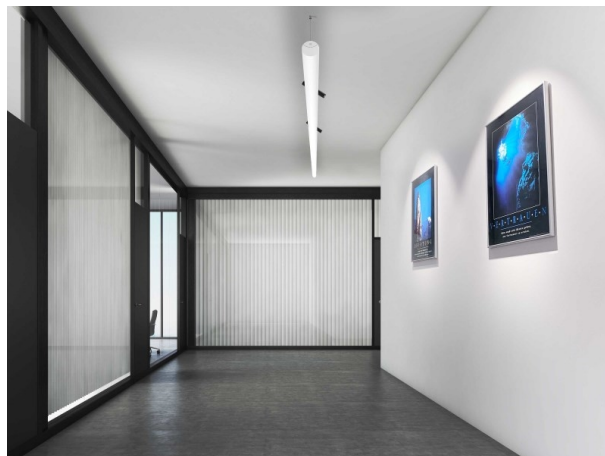

VALO

720-00441014755d

VALO SYSTEM SINGLE SPOT FARETTI PER SISTEMI bianco, simile a RAL 9016, riflettore in plastica purissima sottovuoto di elevata efficienza energetica fascio 24°, emissione luminosa diretto, girevole 355°, orientabile 35°, con alimentatore, max. 350mA, dimmerabile: DALI, adattatore/basetta bianco, IP20

DISEGNO

DETTAGLI TECNICI

Potenza sistema [W]	7
tipo di lampadina	LED
flusso luminoso [lm]	720
corrente second. [mA]	350
temperatura colore [K]	3500K
CRI	PREMIUM>90
Ottica	riflettore in plastica purissima sottovuoto
Designer	INHOUSE
Alimentatore	con alimentatore
area di emissione luce	diretta
ang.del fascio lumin.[°]	24°
classe di tensione [V]	48 VDC
lunghezza [mm]	170
larghezza [mm]	150
altezza [mm]	37
diametro [mm]	28
classe di protezione[IP]	IP20
classe di protezione	classe di protezione II
resistenza agli urti	IK04
peso netto [kg]	0,15
Colore lampada	bianco
RAL	9016
Colore adattatore/basetta	bianco
cod.EAN	9010506239027
durata di vita [h]	L80 B10 50 000
cl. efficienza energ.	D