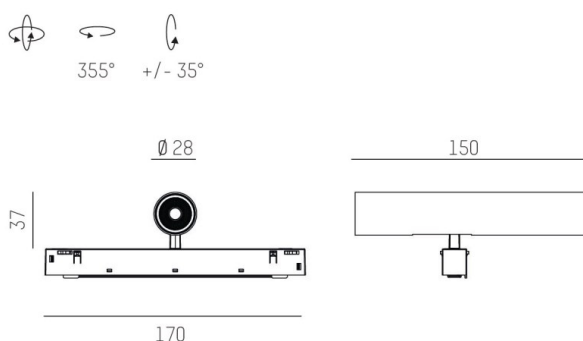

VALO

720-00441014755d

VALO SYSTEM SINGLE SPOT FARETTI PER SISTEMI bianco, simile a RAL 9016, riflettore in plastica purissima sottovuoto di elevata efficienza energetica fascio 24°, emissione luminosa diretto, girevole 355°, orientabile 35°, con alimentatore, max. 350mA, dimmerabile: DALI, adattatore/basetta bianco, IP20

DISEGNO

DETTAGLI TECNICI

Potenza sistema [W]	7
tipo di lampadina	LED
flusso luminoso [lm]	720
corrente second. [mA]	350
temperatura colore [K]	3500K
CRI	PREMIUM>90
Ottica	riflettore in plastica purissima sottovuoto
Designer	INHOUSE
Alimentatore	con alimentatore
area di emissione luce	diretta
ang.del fascio lumin.[°]	24°
classe di tensione [V]	48 VDC
lunghezza [mm]	170
larghezza [mm]	150
altezza [mm]	37
diametro [mm]	28
classe di protezione[IP]	IP20
classe di protezione	classe di protezione II
resistenza agli urti	IK04
peso netto [kg]	0,15
Colore lampada	bianco
RAL	9016
Colore adattatore/basetta	bianco
cod.EAN	9010506239027
durata di vita [h]	L80 B10 50 000
cl. efficienza energ.	D

CURVA DISTRIBUZIONE LUCE

I valori indicati sono nominali. Tolleranza della potenza e del flusso luminoso +/- 10%. Tolleranza della temperatura colore: +/- 150 K. I valori sono riferiti ad una temperatura ambiente di 25°C, salvo diversa indicazione.