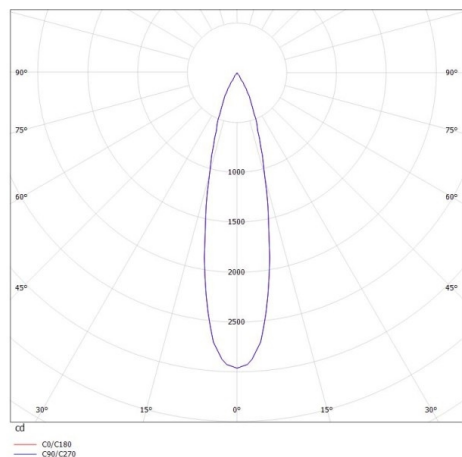

VALO

720-00441014755d

VALO SYSTEM SINGLE SPOT FARETTI PER SISTEMI bianco, simile a RAL 9016, riflettore in plastica purissima sottovuoto di elevata efficienza energetica fascio 24°, emissione luminosa diretto, girevole 355°, orientabile 35°, con alimentatore, max. 350mA, dimmerabile: DALI, adattatore/basetta bianco, IP20

DISEGNO

DETTAGLI TECNICI

Potenza sistema [W]	7
tipo di lampadina	LED
flusso luminoso [lm]	720
corrente second. [mA]	350
temperatura colore [K]	3500K
CRI	PREMIUM>90
Ottica	riflettore in plastica purissima sottovuoto
Designer	INHOUSE
Alimentatore	con alimentatore
area di emissione luce	diretta
ang.del fascio lumin.[°]	24°
classe di tensione [V]	48 VDC
lunghezza [mm]	170
larghezza [mm]	150
altezza [mm]	37
diametro [mm]	28
classe di protezione[IP]	IP20
classe di protezione	classe di protezione II
resistenza agli urti	IK04
peso netto [kg]	0,15
Colore lampada	bianco
RAL	9016
Colore adattatore/basetta	bianco
cod.EAN	9010506239027
durata di vita [h]	L80 B10 50 000
cl. efficienza energ.	D

CURVA DISTRIBUZIONE LUCE

I valori indicati sono nominali. Tolleranza della potenza e del flusso luminoso +/- 10%. Tolleranza della temperatura colore: +/- 150 K. I valori sono riferiti ad una temperatura ambiente di 25°C, salvo diversa indicazione.