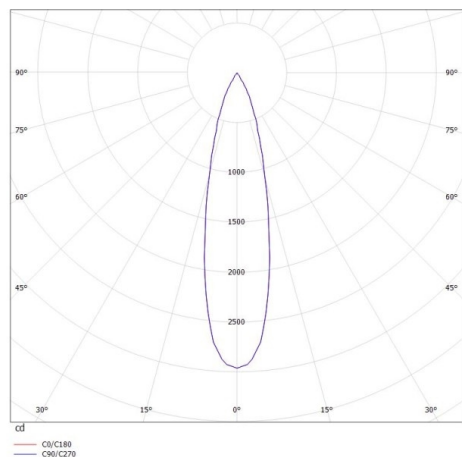

VALO

720-004410147660

VALO SYSTEM SINGLE SPOT SPOT SUR MESURE noir, RAL 9005, réflecteur haute efficacité, métallisé sous vide, en plastique angle de rayonnement 24°, émission direct, rotatif sur 355°, pivotant sur 35°, avec driver, max. 350mA, gradation: non dimmable, adaptateur/patère blanc, IP20

ILLUSTRATION

DONNÉES TECHNIQUES

Puissance système [W]	7
Source lumineuse	LED
Flux lumineux [lm]	720
Intensité courant sec. [mA]	350
Température de couleur [K]	3500K
IRC	PREMIUM>90
Optique	réflecteur métallisé sous vide en plastique
Driver	avec driver
Gradation	non dimmable
Emission de lumière	direct
Angle de rayonnement [°]	24°
Tension [V]	48 VDC
Longueur [mm]	170
Largeur [mm]	150
Hauteur [mm]	37
Diamètre [mm]	28
Indice de protection [IP]	IP20
Classe de protection	classe de protection II
Indice de résistance aux chocs	IK04
Poids net [kg]	0,55
Couleur luminaire	noir
RAL	9005
Couleur adaptateur/patère	blanc
N° EAN	9010506238921
Durée de vie [h]	L80 B10 50 000
Cl. d'efficacité énergétique	D

COURBE PHOTOMÉTRIQUE

Les valeurs indiquées sont des valeurs assignées. La puissance et le flux lumineux sous soumis à une tolérance d'environ 10 %. Tolérance de la température de couleur : +/- 150 K. Sauf indication contraire, les valeurs s'appliquent à une température ambiante de 25 °C.