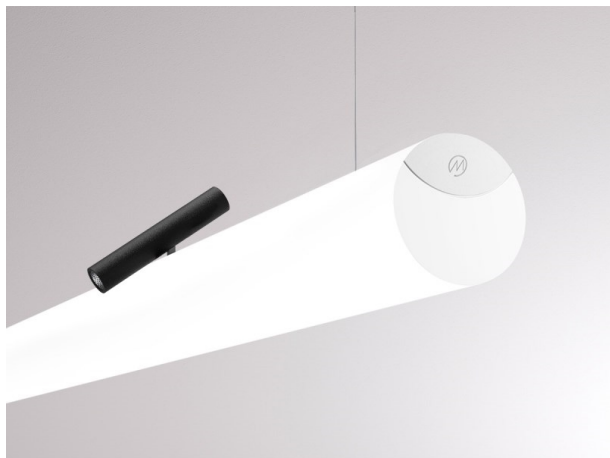

VALO

720-004410147660

VALO SYSTEM SINGLE SPOT SPOT SUR MESURE noir, RAL 9005, réflecteur haute efficacité, métallisé sous vide, en plastique angle de rayonnement 24°, émission direct, rotatif sur 355°, pivotant sur 35°, avec driver, max. 350mA, gradation: non dimmable, adaptateur/patère blanc, IP20

ILLUSTRATION

DONNÉES TECHNIQUES

Puissance système [W]	7
Source lumineuse	LED
Flux lumineux [lm]	720
Intensité courant sec. [mA]	350
Température de couleur [K]	3500K
IRC	PREMIUM>90
Optique	réflecteur métallisé sous vide en plastique
Driver	avec driver
Gradation	non dimmable
Emission de lumière	direct
Angle de rayonnement [°]	24°
Tension [V]	48 VDC
Longueur [mm]	170
Largeur [mm]	150
Hauteur [mm]	37
Diamètre [mm]	28
Indice de protection [IP]	IP20
Classe de protection	classe de protection II
Indice de résistance aux chocs	IK04
Poids net [kg]	0,55
Couleur luminaire	noir
RAL	9005
Couleur adaptateur/patère	blanc
N° EAN	9010506238921
Durée de vie [h]	L80 B10 50 000
Cl. d'efficacité énergétique	D